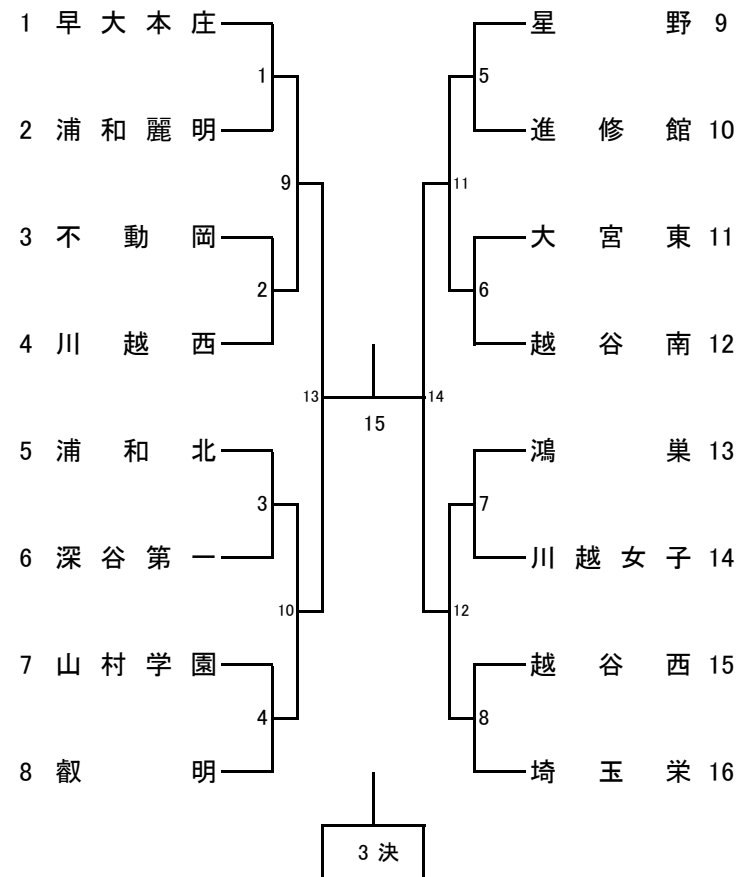

令和2年度 県民総合スポーツ大会兼高等学校バドミントン新人大会

令和2年11月16日(月)
会場:上尾運動公園体育館

男子学校対抗

女子学校対抗

男子	
東	1位 叡 明
	2位 越谷南
	3位 越谷西
	4位 不動岡
西	1位 川越東
	2位 武蔵越生
	3位 星野
	4位 志木
南	1位 埼玉栄
	2位 浦和北
	3位 大宮東
	4位 市立浦和
北	1位 早大本庄
	2位 鴻巣
	3位 熊谷西
	4位 桶川

女子	
東	1位 叡 明
	2位 越谷南
	3位 不動岡
	4位 越谷西
西	1位 星野
	2位 川越西
	3位 川越女子
	4位 山村学園
南	1位 埼玉栄
	2位 浦和北
	3位 大宮東
	4位 浦和麗明
北	1位 早大本庄
	2位 鴻巣
	3位 深谷第一
	4位 進修館