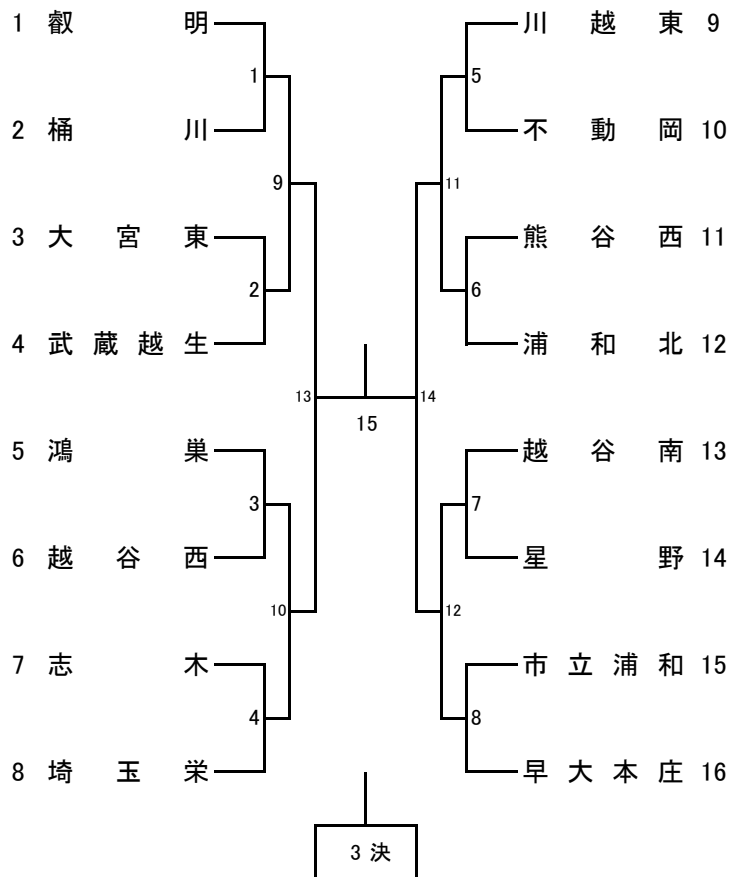

令和2年度 県民総合スポーツ大会兼高等学校バドミントン新人大会

令和2年11月16日(月)
会場:上尾運動公園体育館

男子学校対抗

女子学校対抗

男子	
東	1位 叡 明
	2位 越谷南
	3位 越谷西
	4位 不動岡
西	1位 川越東
	2位 武蔵越生
	3位 星野
	4位 志木
南	1位 埼玉栄
	2位 浦和北
	3位 大宮東
	4位 市立浦和
北	1位 早大本庄
	2位 鴻巣
	3位 熊谷西
	4位 桶川

女子	
東	1位 叡 明
	2位 越谷南
	3位 不動岡
	4位 越谷西
西	1位 星野
	2位 川越西
	3位 川越女子
	4位 山村学園
南	1位 埼玉栄
	2位 浦和北
	3位 大宮東
	4位 浦和麗明
北	1位 早大本庄
	2位 鴻巣
	3位 深谷第一
	4位 進修館