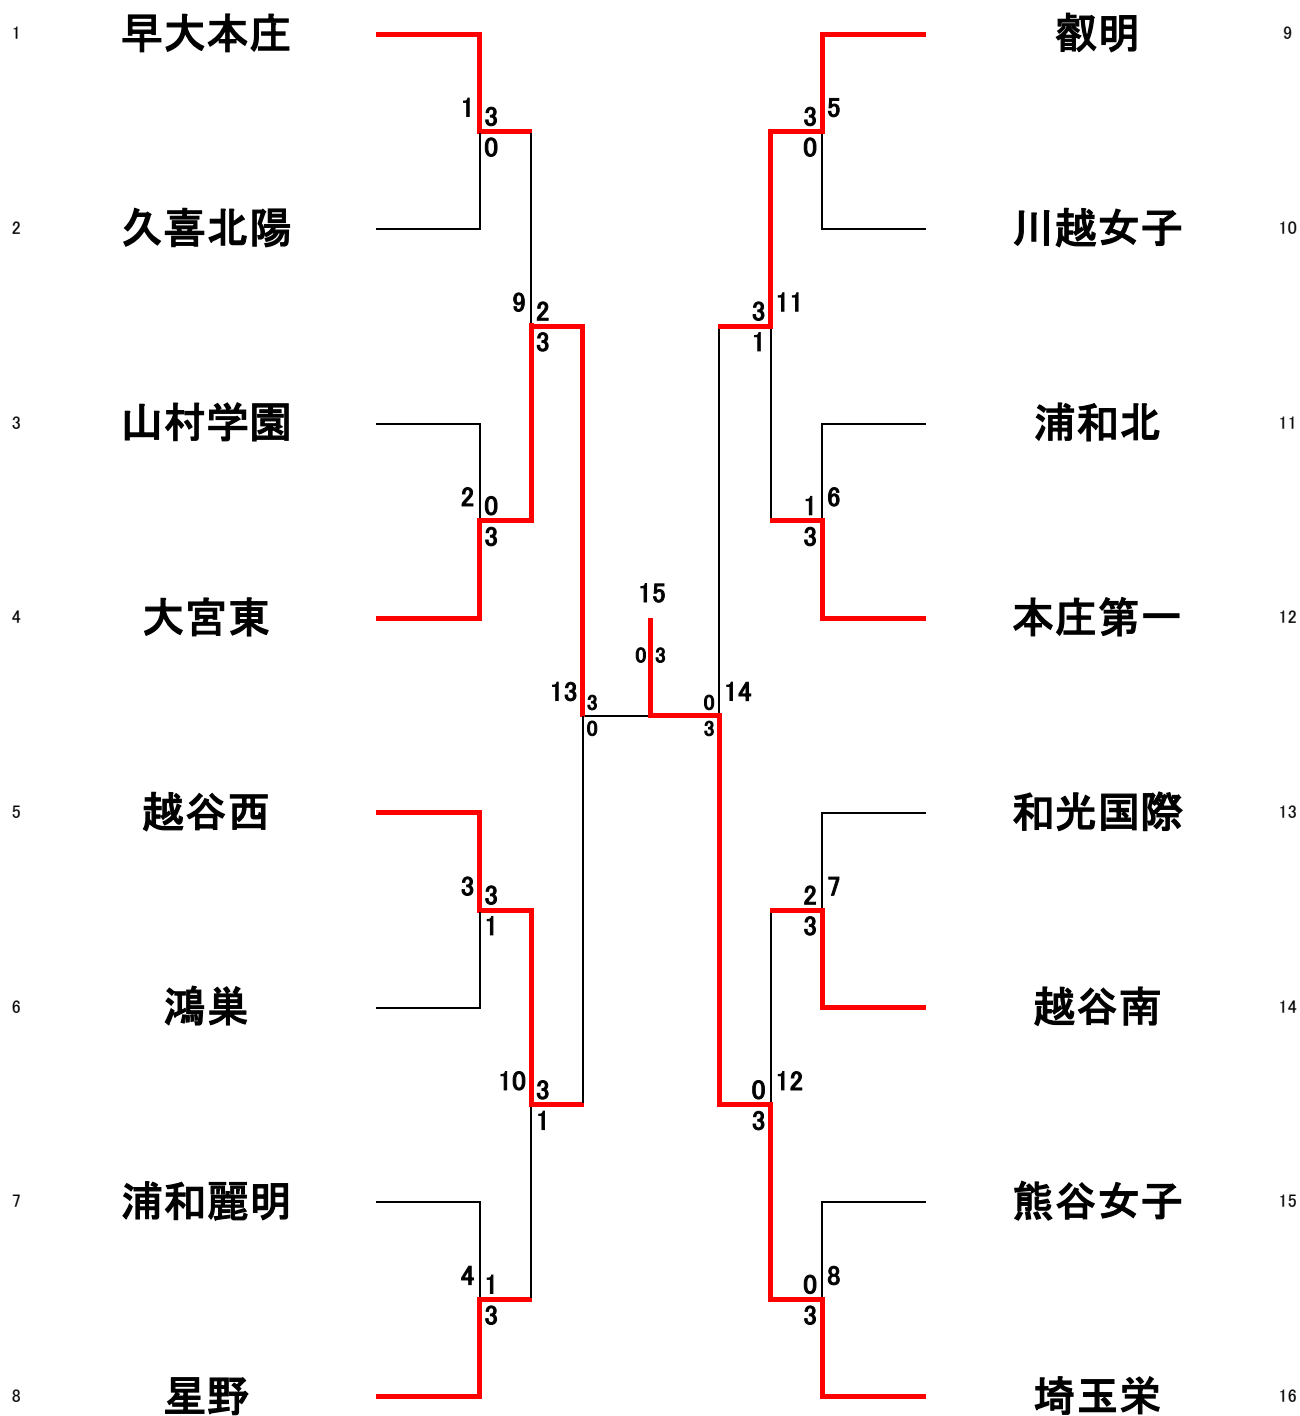

令和元年度(第32回)県民総合スポーツ大会 兼 高等学校バドミントン新人大会
女子学校対抗

令和元年度(第32回)県民総合スポーツ大会 兼 高等学校バドミントン新人大会
女子学校対抗

学校対抗 一回戦					
GT1	早大本庄 (埼玉)		3 - 0		久喜北陽 (埼玉)
D1	赤崎 愛 太田 咲	2	21 - 15 21 - 13 -	0	鈴木 萌未 関根 里佳子
D2	鶴田 舞 福田 伶奈	2	21 - 14 21 - 14 -	0	千葉 みのり 元永 寧々
S1	黒川 美咲	2	21 - 6 21 - 8 -	0	関 花菜美
S2	太田 咲		- -		鈴木 萌未
S3	赤崎 愛		- -		関根 里佳子

学校対抗 一回戦					
GT2	山村学園 (埼玉)		0 - 3		大宮東 (埼玉)
D1	小鶴 姫衣 正木 媛乃	0	13 - 21 7 - 21 -	2	秋山 由衣 長澤 ちひろ
D2	村上 真菜 好田朱夏	0	15 - 21 6 - 21 -	2	加藤 響 笹島 菜菜
S1	田中 和花奈	0	8 - 21 16 - 21 -	2	小橋 京華
S2	小鶴 姫衣		- -		笹島 菜菜
S3	正木 媛乃		- -		加藤 響