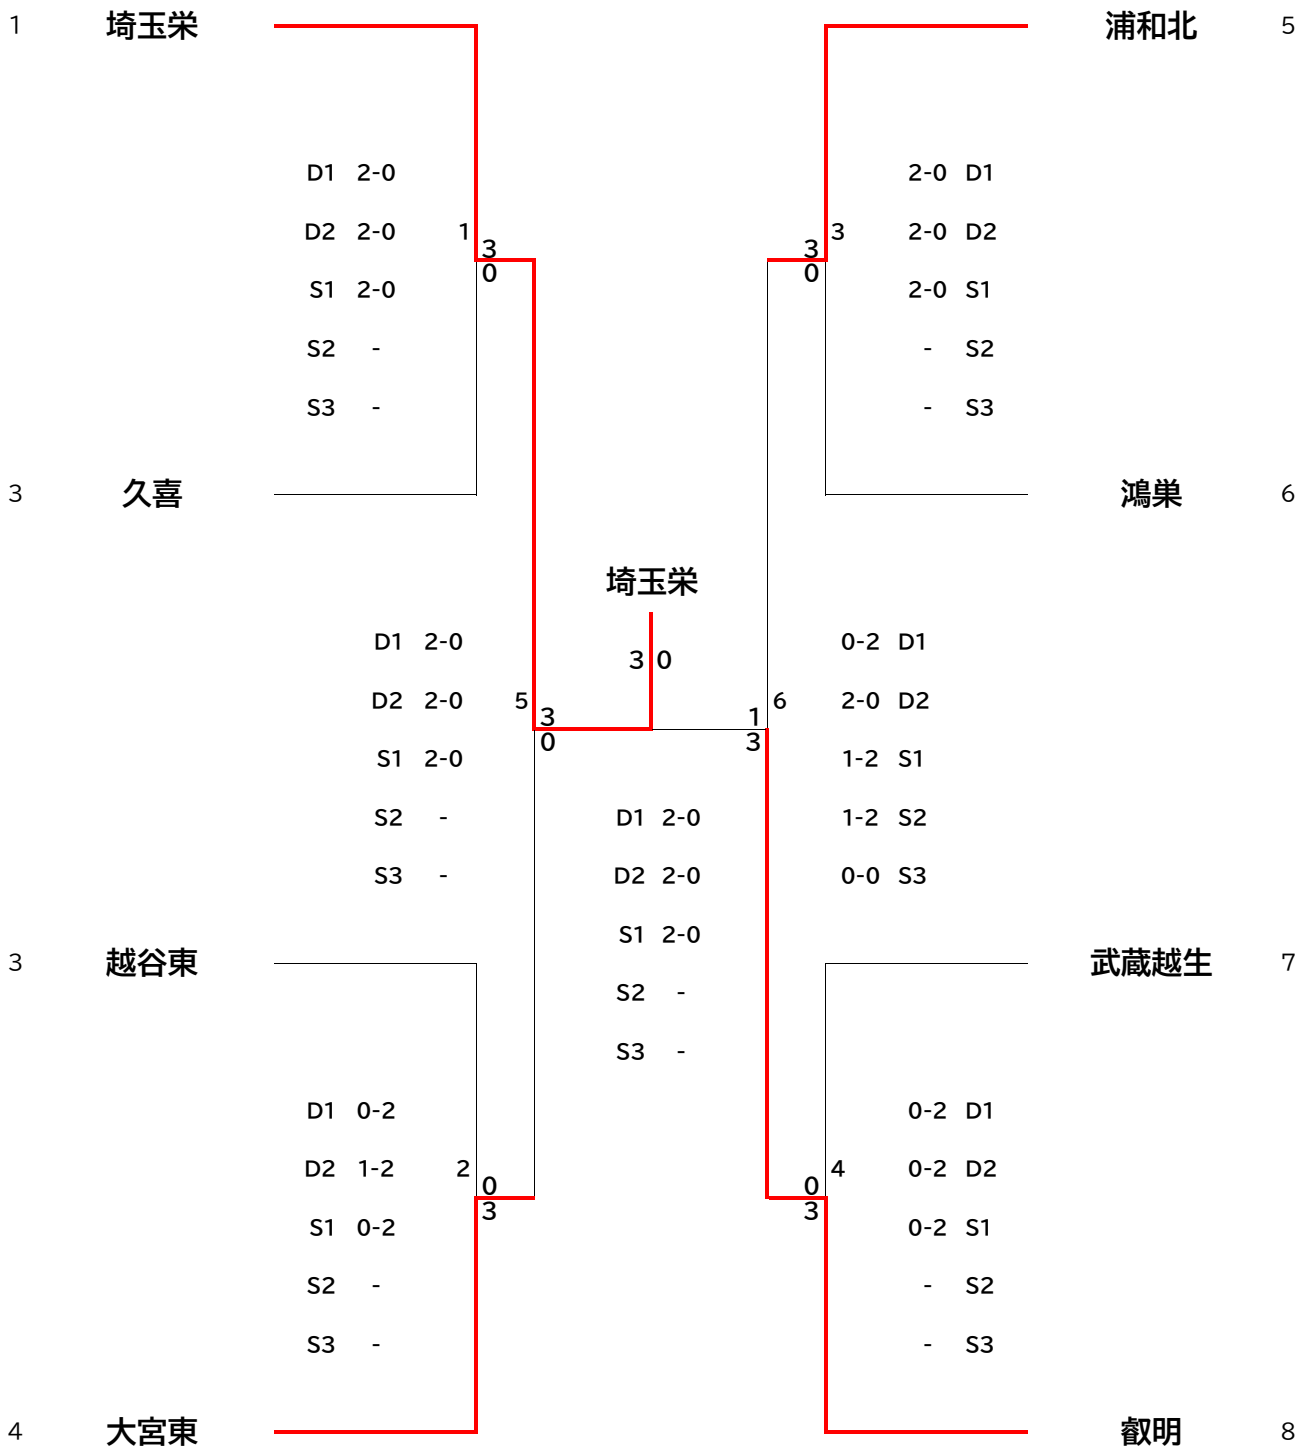

令和8年度 学校総合体育大会 兼 全国高等学校総合体育大会
(バドミントン競技)県予選会

女子学校対抗

学校対抗 一回戦					
GT1	埼玉栄 (埼玉)	3 - 0			久喜 (埼玉)
D1	櫻井 梨香 伊東 真央	2	15 - 2 15 - 3 -	0	八木橋 磨耶 岡戸 菜月
D2	皆川 恵菜 深澤 果帆	2	15 - 3 15 - 4 -	0	江森 彩貴 宮本 志野
S1	奥田 紗世	2	15 - 1 15 - 3 -	0	鈴木 結蘭
S2	平 純空		- -		宮本 志野
S3	河村 実里		- -		江森 彩貴

学校対抗 一回戦					
GT2	越谷東 (埼玉)	0 - 3			大宮東 (埼玉)
D1	岩澤 梨真 須藤 結愛	0	13 - 15 9 - 15 -	2	榎本 涼楓 岡島 小遥
D2	林田 恵実 小野 桜織	1	15 - 13 13 - 15 14 - 16	2	鍋木 美凧 小川 夕里花
S1	熊谷 凜菜	0	11 - 15 9 - 15 -	2	鈴木 唯菜
S2	岩澤 梨真		- -		小川 夕里花
S3	須藤 結愛		- -		榎本 涼楓