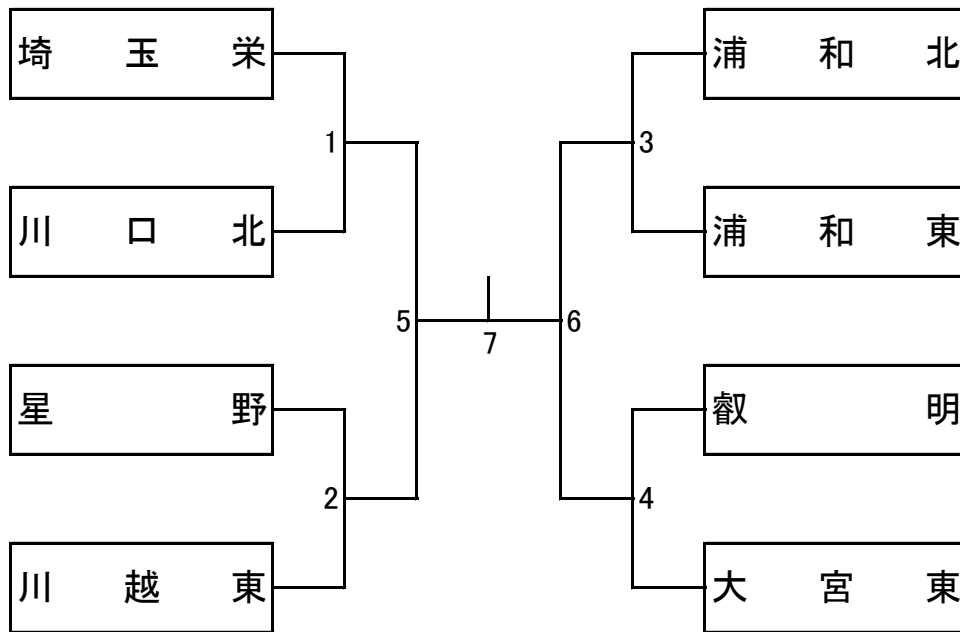

令和8年度 学校総体育大会 兼 全国高等学校総合体育大会(バドミントン競技)

埼玉県予選会 学校対抗戦

令和8年6月12日(金)

上尾運動公園体育館

男子団体

女子団体