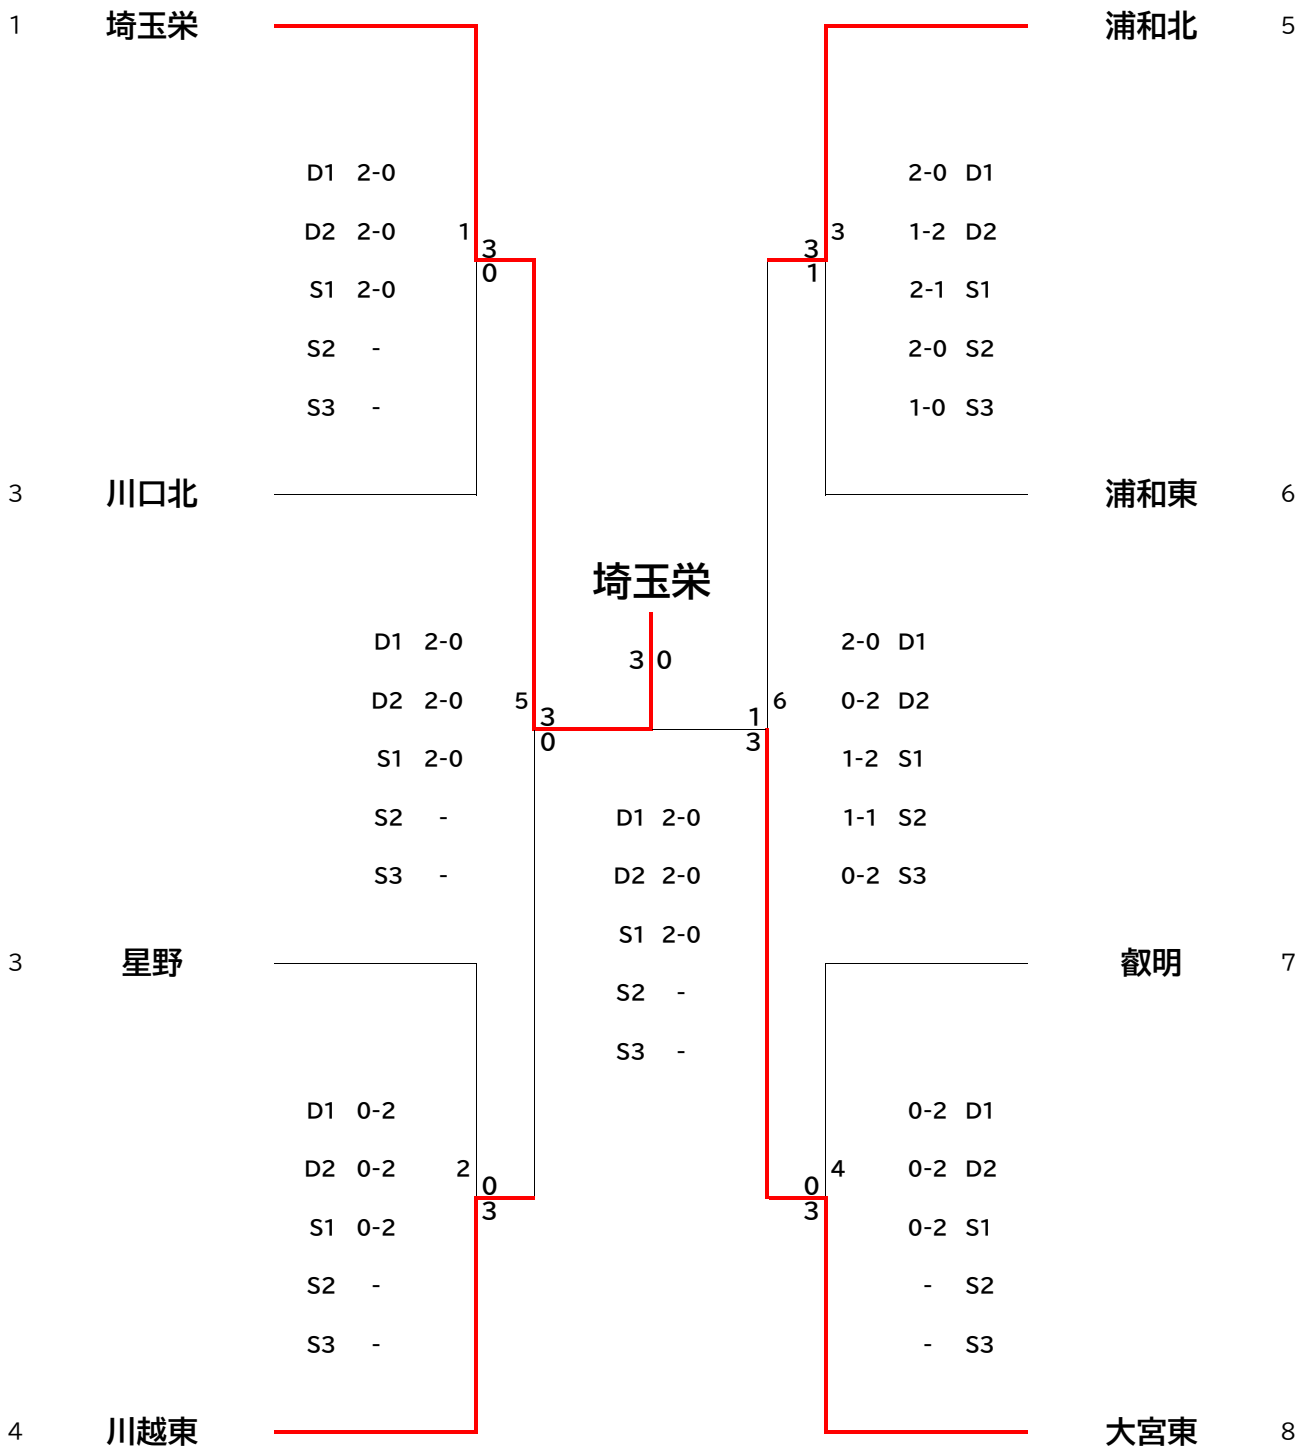

令和8年度 学校総合体育大会 兼 全国高等学校総合体育大会
(バドミントン競技)県予選会

男子学校対抗

学校対抗 一回戦					
GT1	埼玉栄 (埼玉)	3 - 0			川口北 (埼玉)
D1	木山 凜空 牧野 凌久	2	15 - 6 15 - 4 -	0	上田 弦門 菅岩 航大
D2	山脇 弘奨 長田 勝幸	2	15 - 7 15 - 5 -	0	浅井 楓音 野村 新
S1	藤城 武之輔	2	15 - 1 15 - 1 -	0	鈴木 悠斗
S2	木山 凜空		- -		菅岩 航大
S3	山脇 弘奨		- -		野村 新

学校対抗 一回戦					
GT2	星野 (埼玉)	0 - 3			川越東 (埼玉)
D1	榑原 昊 柴田 樹	0	11 - 15 12 - 15 -	2	山崎 陽仁 清水 稀大
D2	吉場 亮太 山岡 陸翔	0	10 - 15 10 - 15 -	2	井沢 光希 田嶋 新
S1	葩島 夏生	0	12 - 15 7 - 15 -	2	柴田 佑都
S2	山岡 陸翔		- -		清水 稀大
S3	岡本 陽斗		- -		山崎 陽仁