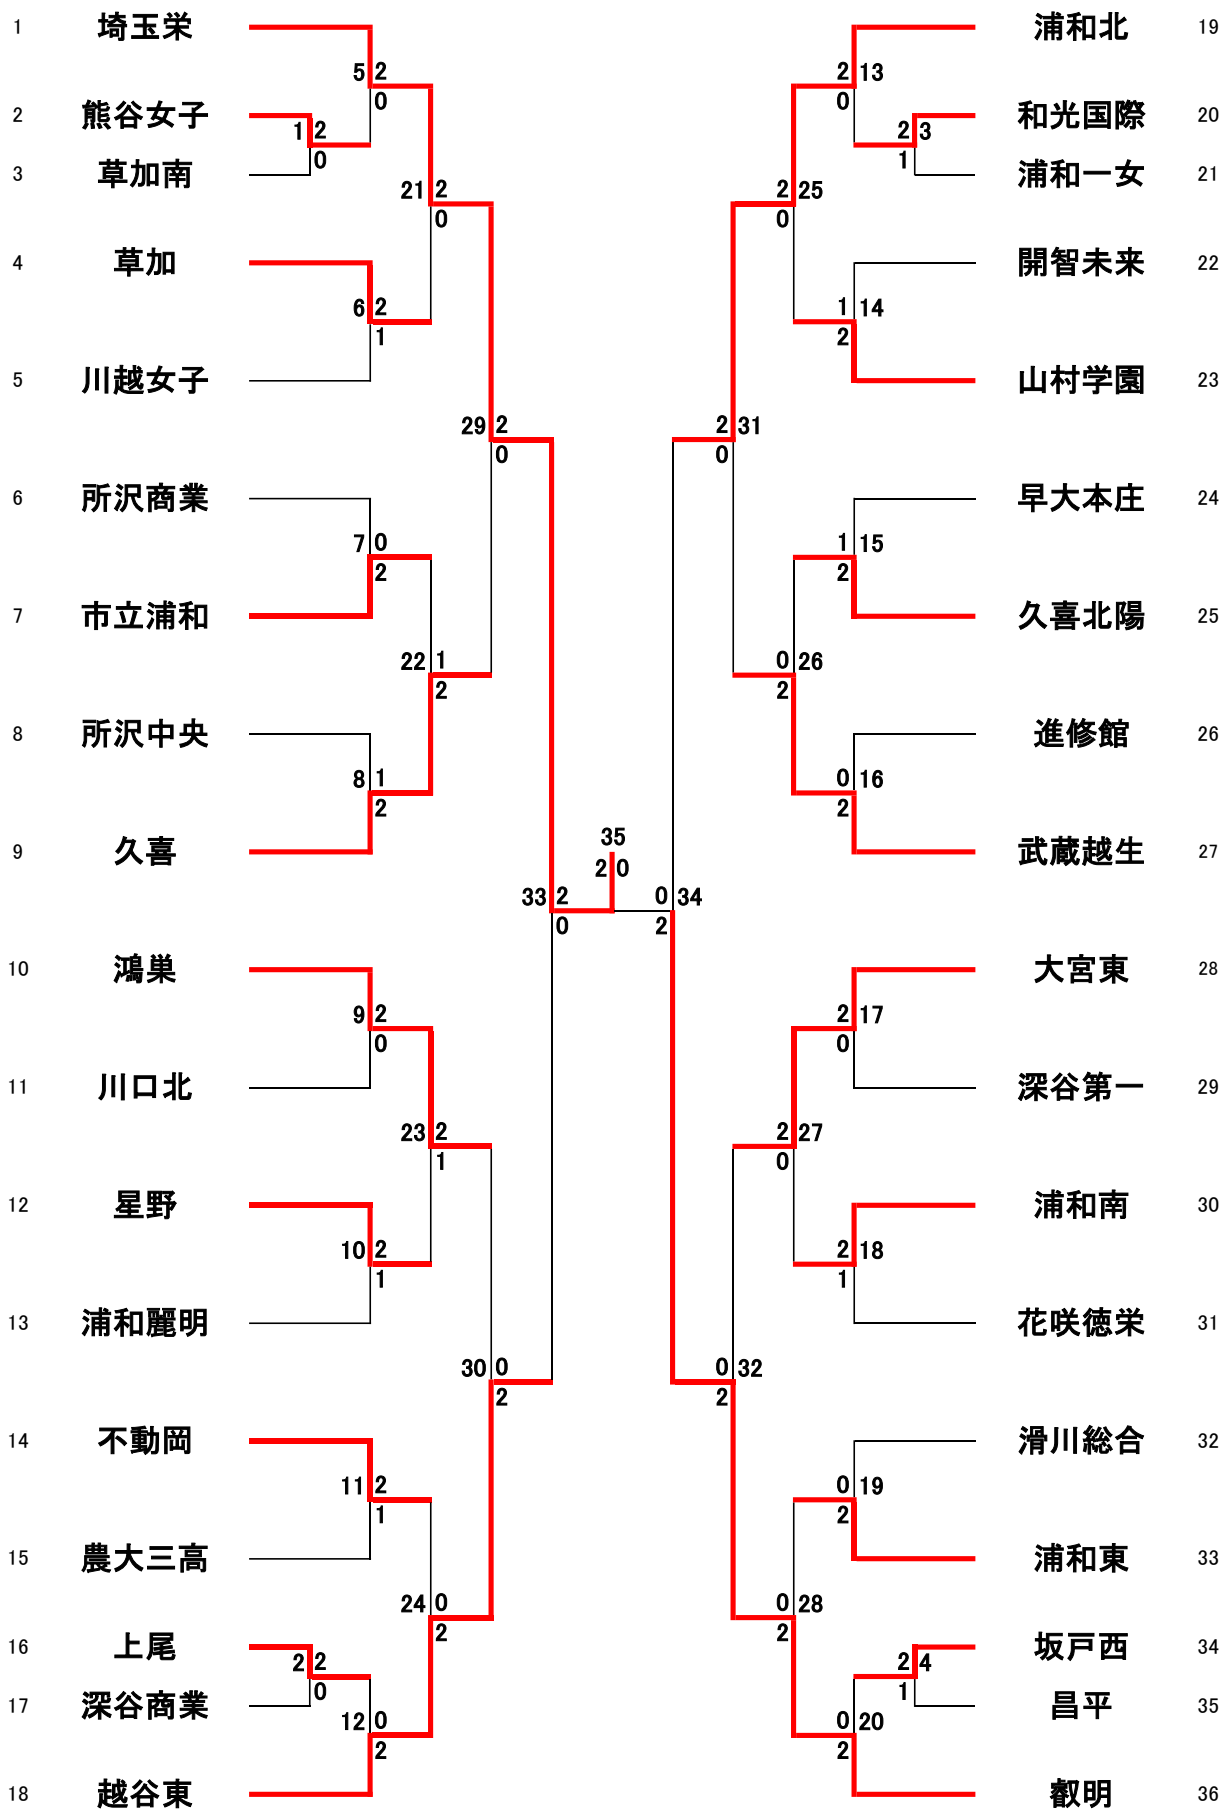

令和8年度 関東高等学校バドミントン大会 兼
 第72回関東高等学校バドミントン選手権大会
 埼玉県予選会 女子学校対抗

学校対抗 一回戦					
GT1	熊谷女子 (埼玉)		2 - 0		草加南 (埼玉)
D1	野本 汐里 島田 千愛	2	21 - 14 22 - 20 -	0	石田 亜希 高畠 凜桜
S1	柴 心美	2	21 - 17 21 - 9 -	0	互 未稀
D2	家田 佳穂 齋藤 芽依		- - -		熊木 悠 塩川 華音

学校対抗 一回戦					
GT2	上尾 (埼玉)		2 - 0		深谷商業 (埼玉)
D1	津々木 友翔 藤沼 美空	2	21 - 17 13 - 21 22 - 20	1	賛田 瑞姫 根岸 蘭
S1	小河原 咲彩	2	21 - 9 21 - 12 -	0	板羽 菜由
D2	梅澤 伊緒菜 北山 遙珠		- - -		白椿 佑莉 齋藤 香里夢

学校対抗 一回戦					
GT3	和光国際 (埼玉)		2 - 1		浦和一女 (埼玉)
D1	江口 栞恋 菅沼 千咲	1	21 - 19 18 - 21 17 - 21	2	帖地 美音 王 詩婷
S1	青木 花梨奈	2	21 - 18 21 - 13 -	0	上野 珠里
D2	椋木 陽菜 照山 朋恵	2	21 - 16 21 - 17 -	0	池田 優奈 李 慧灵