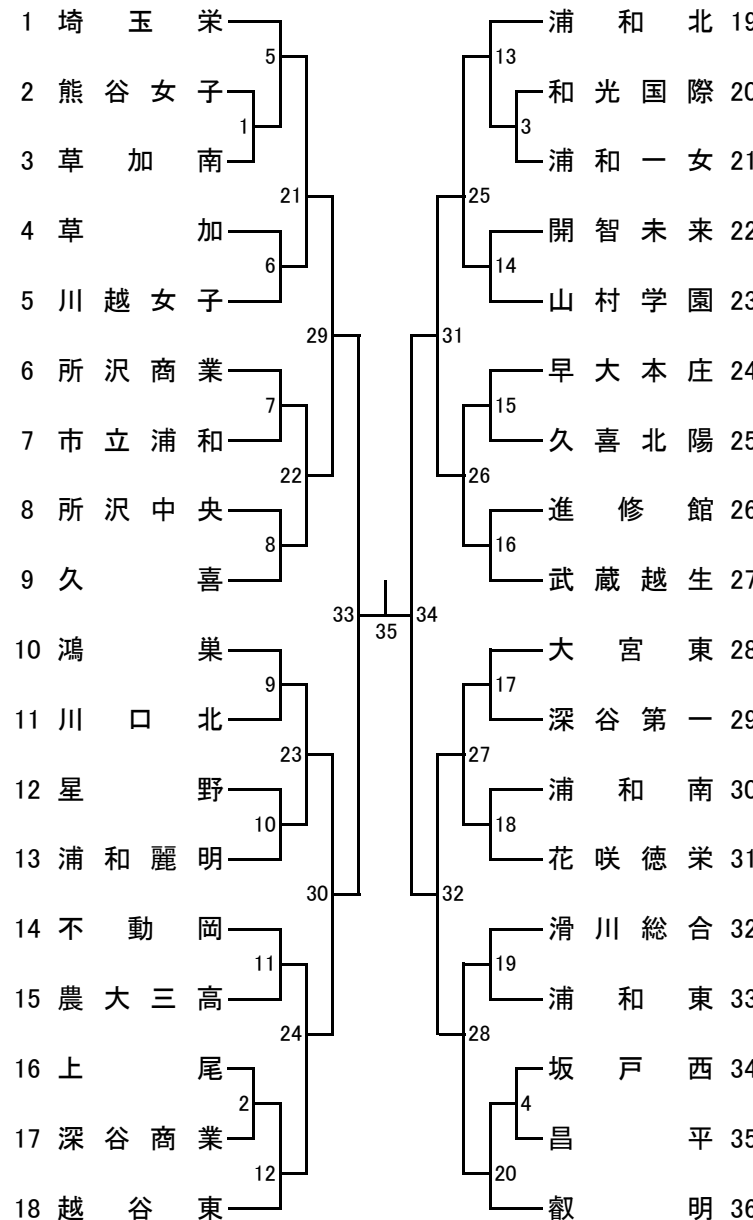

令和8年度 関東高等学校バドミントン大会 埼玉県予選

令和8年4月25日(土)~27日(月)

会場:上尾運動公園体育館

男子学校対抗

女子学校対抗

男子	
東	1位 草加西
	2位 久喜北陽
	3位 叡明
	4位 不動岡
	5位 花咲徳栄
	6位 春日部共栄
	7位 草加東
	8位 越谷北
西	1位 川越東
	2位 星野
	3位 東野
	4位 所沢北
	5位 坂戸西
	6位 山村学園
	7位 武蔵越生
	8位 川越
南	1位 浦和東
	2位 川口北
	3位 伊奈学園
	4位 上尾南
	5位 上尾
	6位 浦和実業
	7位 浦和学院
	8位 県立川口
北	1位 鴻巣
	2位 桶川
	3位 農大三高
	4位 深谷第一
	5位 早大本庄
	6位 進修館
	7位 成徳深谷
	8位 滑川総合

女子	
東	1位 久喜
	2位 花咲徳栄
	3位 不動岡
	4位 久喜北陽
	5位 草加
	6位 開智未来
	7位 昌平
	8位 草加南
西	1位 武蔵越生
	2位 所沢商業
	3位 山村学園
	4位 星野
	5位 川越女子
	6位 所沢中央
	7位 坂戸西
	8位 和光国際
南	1位 大宮東
	2位 浦和麗明
	3位 浦和南
	4位 川口北
	5位 浦和東
	6位 市立浦和
	7位 上尾
	8位 浦和一女
北	1位 鴻巣
	2位 早大本庄
	3位 滑川総合
	4位 深谷第一
	5位 農大三高
	6位 進修館
	7位 深谷商業
	8位 熊谷女子