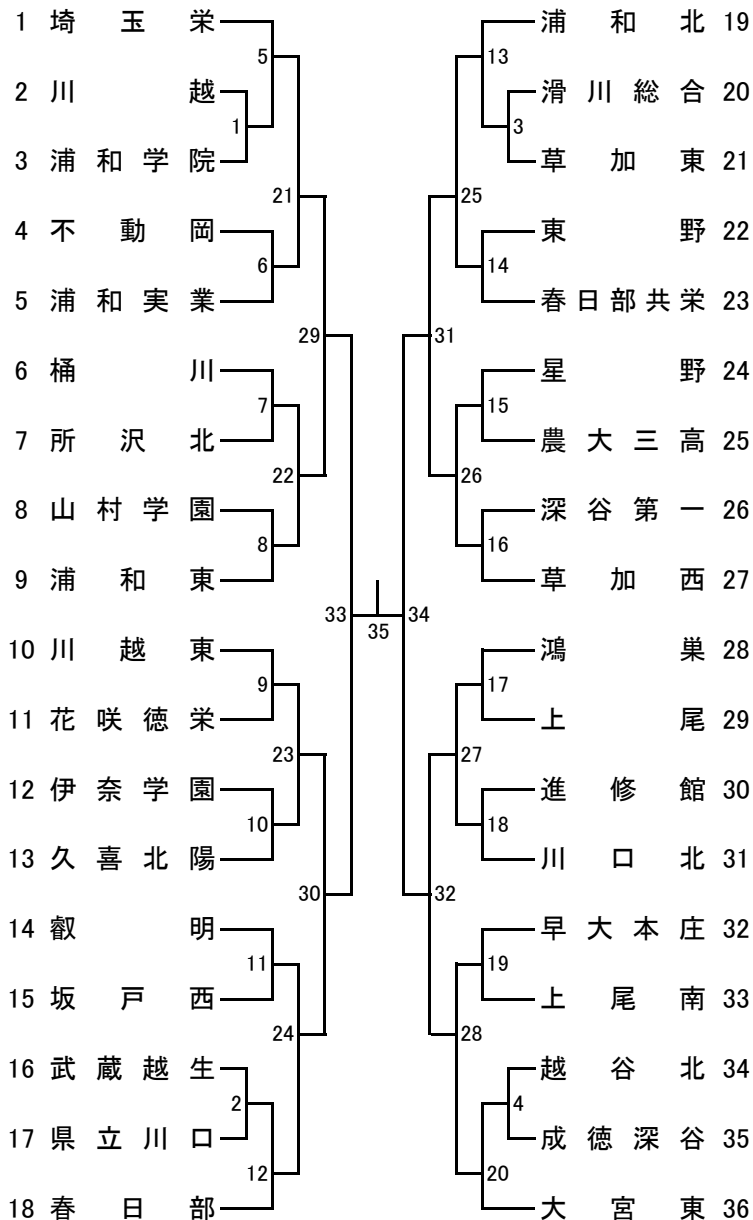

令和8年度 関東高等学校バドミントン大会 埼玉県予選

令和8年4月25日(土)~27日(月)

会場:上尾運動公園体育館

男子学校対抗

女子学校対抗

男子	
東	1位 草加西
	2位 久喜北陽
	3位 叡明
	4位 不動岡
	5位 花咲徳栄
	6位 春日部共栄
	7位 草加東
	8位 越谷北
西	1位 川越東
	2位 星野
	3位 東野
	4位 所沢北
	5位 坂戸西
	6位 山村学園
	7位 武蔵越生
	8位 川越
南	1位 浦和東
	2位 川口北
	3位 伊奈学園
	4位 上尾南
	5位 上尾
	6位 浦和実業
	7位 浦和学院
	8位 県立川口
北	1位 鴻巣
	2位 桶川
	3位 農大三高
	4位 深谷第一
	5位 早大本庄
	6位 進修館
	7位 成徳深谷
	8位 滑川総合

女子	
東	1位 久喜
	2位 花咲徳栄
	3位 不動岡
	4位 久喜北陽
	5位 草加
	6位 開智未来
	7位 昌平
	8位 草加南
西	1位 武蔵越生
	2位 所沢商業
	3位 山村学園
	4位 星野
	5位 川越女子
	6位 所沢中央
	7位 坂戸西
	8位 和光国際
南	1位 大宮東
	2位 浦和麗明
	3位 浦和南
	4位 川口北
	5位 浦和東
	6位 市立浦和
	7位 上尾
	8位 浦和一女
北	1位 鴻巣
	2位 早大本庄
	3位 滑川総合
	4位 深谷第一
	5位 農大三高
	6位 進修館
	7位 深谷商業
	8位 熊谷女子