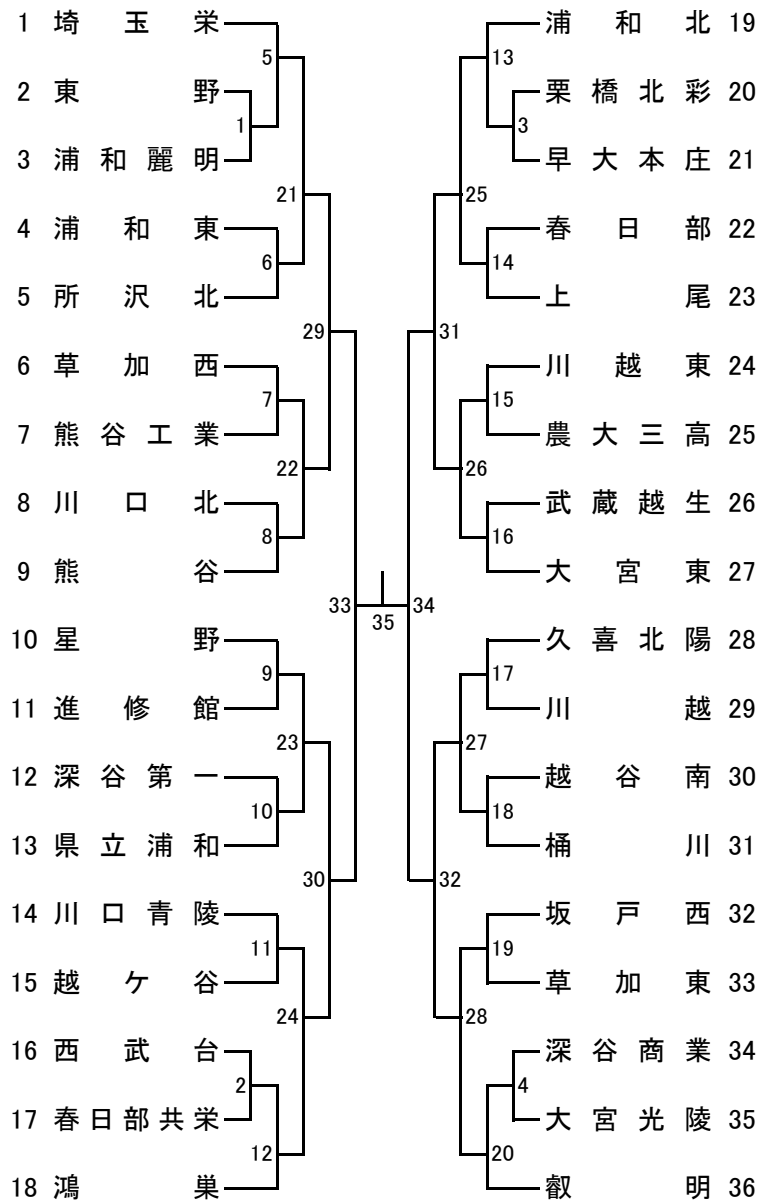

令和7年度 関東高等学校バドミントン大会 埼玉県予選

令和7年4月26日(土)~28日(月)

会場:上尾運動公園体育館

男子学校対抗

女子学校対抗

男子	
東	1位 久喜北陽
	2位 草加西
	3位 春日部
	4位 越ヶ谷
	5位 草加東
	6位 越谷南
	7位 春日部共栄
	8位 栗橋北彩
西	1位 星野
	2位 川越東
	3位 武蔵越生
	4位 坂戸西
	5位 所沢北
	6位 川越
	7位 西武台
	8位 東野
南	1位 大宮東
	2位 県立浦和
	3位 川口青陵
	4位 上尾
	5位 川口北
	6位 浦和東
	7位 浦和麗明
	8位 大宮光陵
北	1位 熊谷
	2位 桶川
	3位 熊谷工業
	4位 進修館
	5位 農大三高
	6位 深谷第一
	7位 早大本庄
	8位 深谷商業

女子	
東	1位 越谷東
	2位 不動岡
	3位 開智未来
	4位 草加東
	5位 越ヶ谷
	6位 鷺宮
	7位 草加
	8位 花咲徳栄
西	1位 星野
	2位 武蔵越生
	3位 入間向陽
	4位 山村学園
	5位 志木
	6位 川越女子
	7位 所沢西
	8位 朝霞西
南	1位 大宮東
	2位 上尾
	3位 浦和麗明
	4位 伊奈学園
	5位 浦和東
	6位 岩槻
	7位 川口北
	8位 川口青陵
北	1位 深谷第一
	2位 本庄東
	3位 成徳深谷
	4位 滑川総合
	5位 熊谷女子
	6位 進修館
	7位 熊谷西
	8位 松山女子