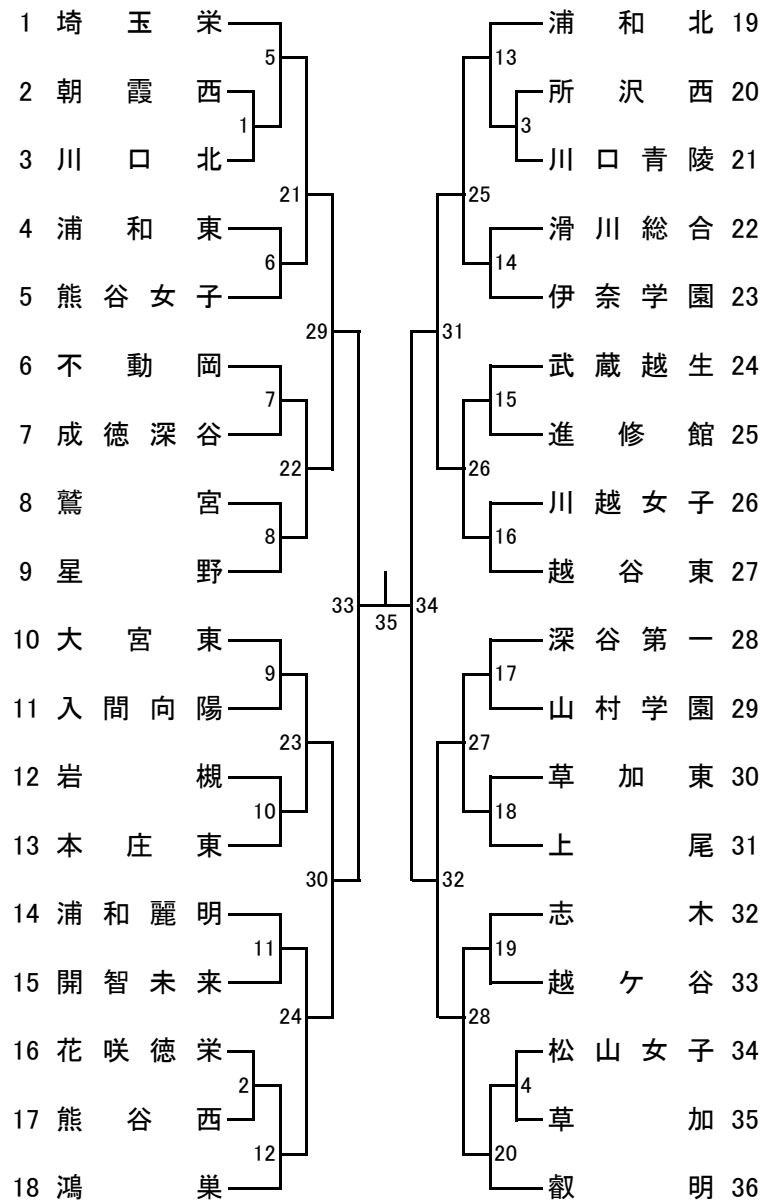

令和7年度 関東高等学校バドミントン大会 埼玉県予選

令和7年4月26日(土)~28日(月)

会場:上尾運動公園体育館

男子学校対抗

女子学校対抗

男子	
東	1位 久喜北陽
	2位 草加西
	3位 春日部
	4位 越ヶ谷
	5位 草加東
	6位 越谷南
	7位 春日部共栄
	8位 栗橋北彩
西	1位 星野
	2位 川越東
	3位 武蔵越生
	4位 坂戸西
	5位 所沢北
	6位 川越
	7位 西武台
	8位 東野
南	1位 大宮東
	2位 県立浦和
	3位 川口青陵
	4位 上尾
	5位 川口北
	6位 浦和東
	7位 浦和麗明
	8位 大宮光陵
北	1位 熊谷
	2位 桶川
	3位 熊谷工業
	4位 進修館
	5位 農大三高
	6位 深谷第一
	7位 早大本庄
	8位 深谷商業

女子	
東	1位 越谷東
	2位 不動岡
	3位 開智未来
	4位 草加東
	5位 越ヶ谷
	6位 鷺宮
	7位 草加
	8位 花咲徳栄
西	1位 星野
	2位 武蔵越生
	3位 入間向陽
	4位 山村学園
	5位 志木
	6位 川越女子
	7位 所沢西
	8位 朝霞西
南	1位 大宮東
	2位 上尾
	3位 浦和麗明
	4位 伊奈学園
	5位 浦和東
	6位 岩槻
	7位 川口北
	8位 川口青陵
北	1位 深谷第一
	2位 本庄東
	3位 成徳深谷
	4位 滑川総合
	5位 熊谷女子
	6位 進修館
	7位 熊谷西
	8位 松山女子