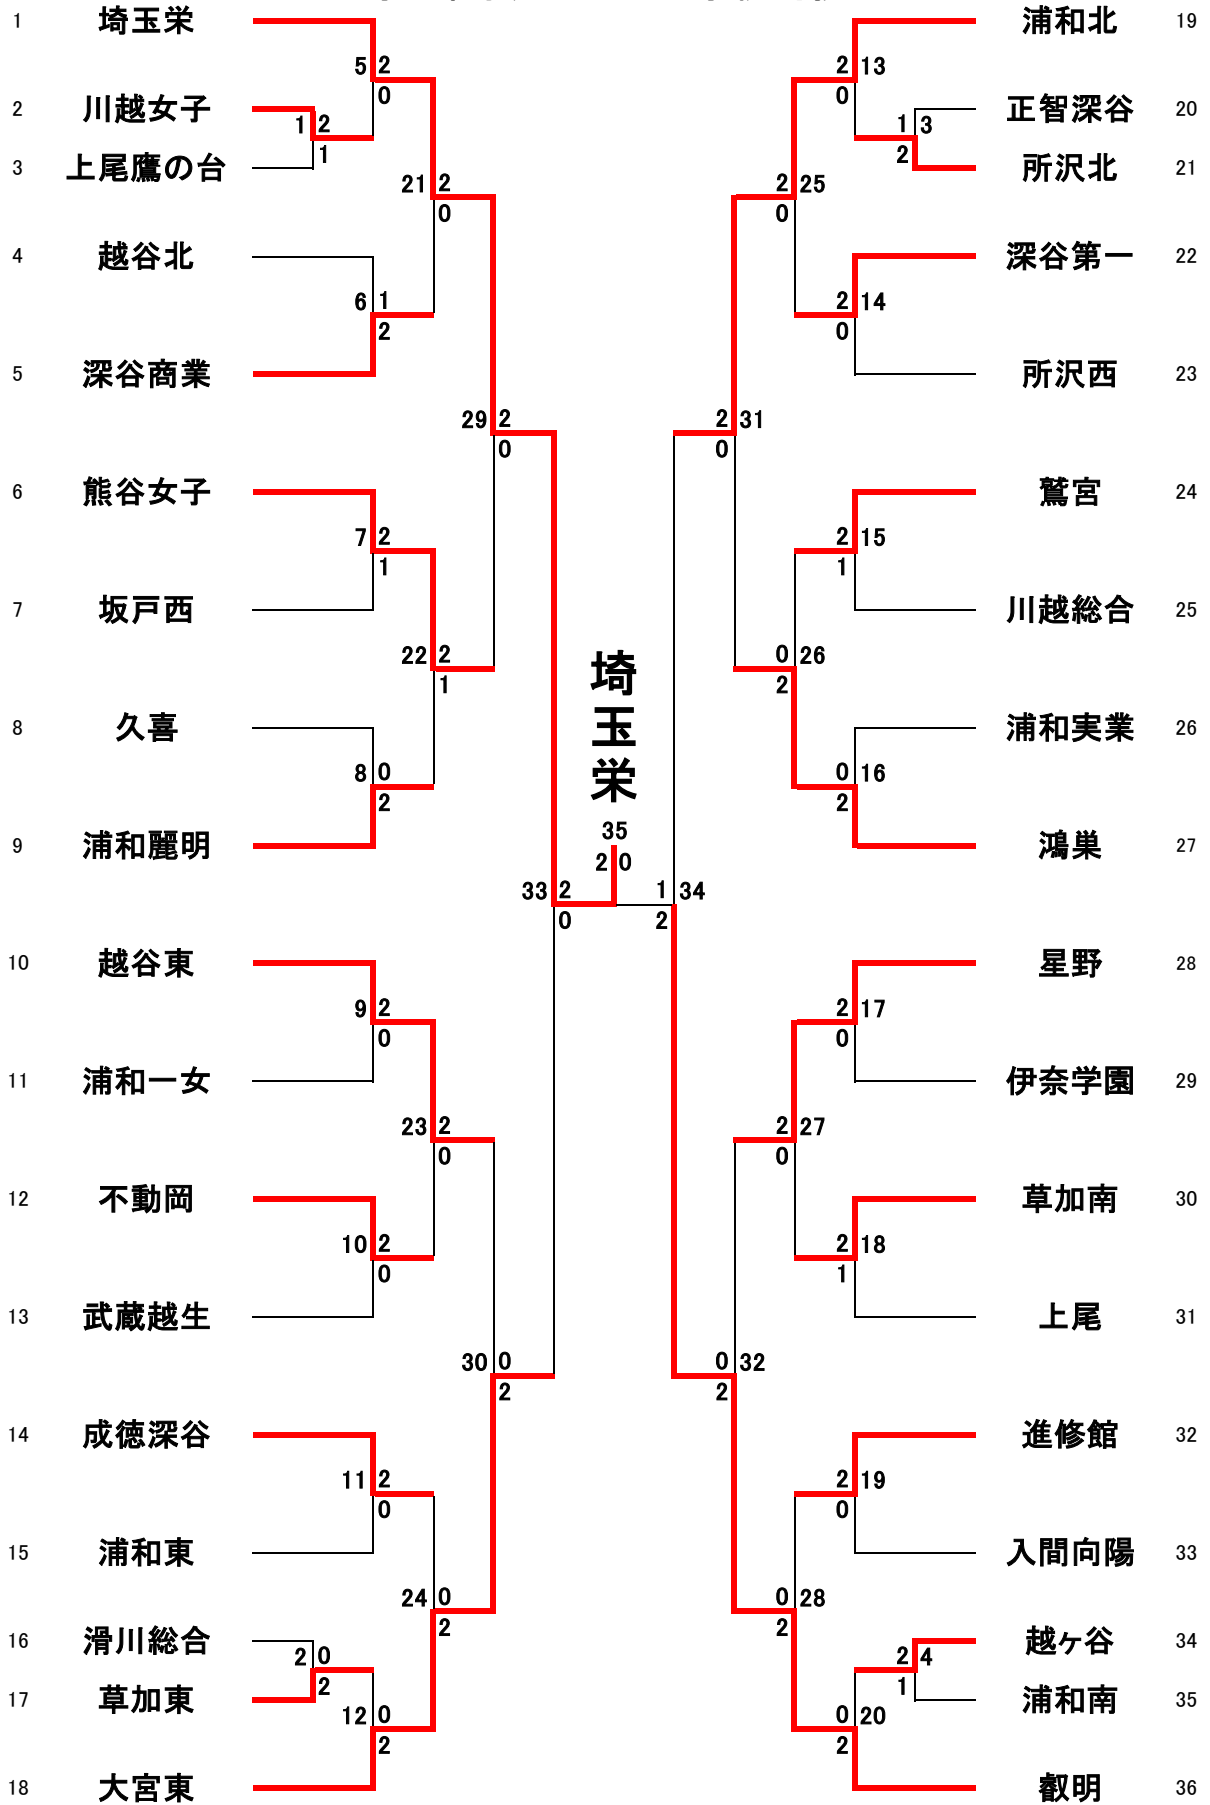

令和6年度 関東高等学校バドミントン大会 兼
 第70回関東高等学校バドミントン選手権大会
 埼玉県予選会 女子学校対抗

学校対抗 一回戦					
GT1	川越女子 (埼玉)	2 - 1		上尾鷹の台 (埼玉)	
D1	田中 心葉 山口 結衣	2	21 - 13 21 - 14 -	0	折笠 綾音 岩田 優
S1	田子 茉光	1	21 - 16 17 - 21 16 - 21	2	岡田 菜奈
D2	小林 史乃 春日 優羽	2	16 - 21 21 - 12 21 - 19	1	久留島 澪央 篠原 緋那

学校対抗 一回戦					
GT2	滑川総合 (埼玉)	0 - 2		草加東 (埼玉)	
D1	石嶋 禮逢七 鈴木 星名	0	19 - 21 20 - 22 -	2	篠原 瞳郁 金子 美蘭
S1	小林 愛依	0	14 - 21 10 - 21 -	2	高橋 奏那
D2	設楽 萌路 山崎 未夢		- - -		尾辻 織花 守山 永彩

学校対抗 一回戦					
GT3	正智深谷 (埼玉)	1 - 2		所沢北 (埼玉)	
D1	田上 奈津希 箕輪 柚乃	2	21 - 19 14 - 21 21 - 19	1	横山 りお 花輪 結衣
S1	須藤 葵	0	19 - 21 16 - 21 -	2	山川 紗英
D2	松本 瑠菜 小川 愛紗	0	5 - 21 10 - 21 -	2	白坂 ももは 三ツ木 翔子

学校対抗 一回戦					
GT4	越ヶ谷 (埼玉)	2 - 1		浦和南 (埼玉)	
D1	佐藤 南実 石渡 美妃	2	21 - 14 21 - 13 -	0	岩瀬 心颯 梶原 梨心
S1	澤田 ひなた	1	21 - 16 12 - 21 4 - 21	2	菅原 朱音
D2	内海 七花 野本 采音	2	21 - 11 22 - 20 -	0	今村 若葉 松尾 虹春

学校対抗 二回戦					
GT5	埼玉栄 (埼玉)	2 - 0		川越女子 (埼玉)	
D1	大澤 すみれ 小野里 美那	2	21 - 5 21 - 3 -	0	田中 心葉 山口 結衣
S1	石井 愛莉	2	21 - 4 21 - 6 -	0	小林 史乃
D2	谷門 優真 小海 陽菜		- - -		田子 菜光 清水 咲希