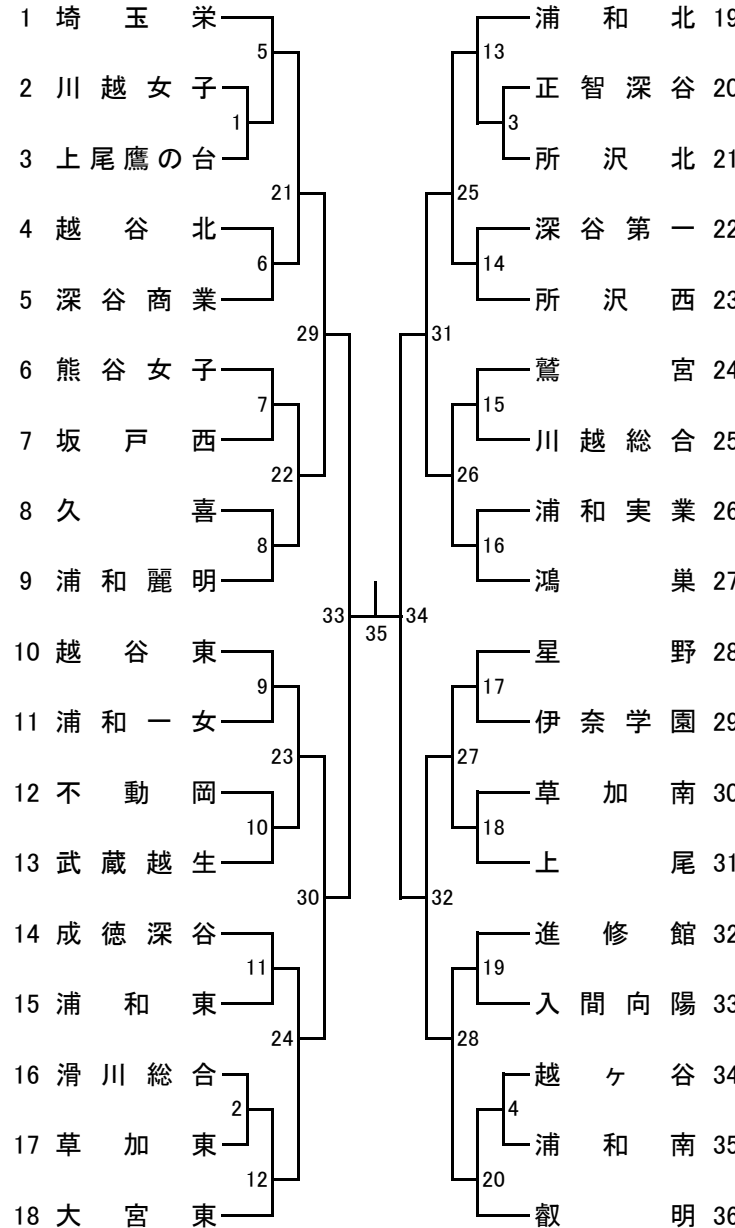

令和6年度 関東高等学校バドミントン大会 埼玉県予選

令和6年4月27日(土)~29日(月)

会場: 上尾運動公園体育館

男子学校対抗

女子学校対抗

男子	
東	1位 越谷東
	2位 草加西
	3位 久喜北陽
	4位 春日部共栄
	5位 不動岡
	6位 春日部
	7位 春日部東
	8位 越谷南
西	1位 星野
	2位 坂戸西
	3位 新座柳瀬
	4位 坂戸
	5位 川越東
	6位 所沢北
	7位 西武台
	8位 所沢中央
南	1位 大宮東
	2位 上尾南
	3位 川口青陵
	4位 浦和東
	5位 浦和麗明
	6位 川口北
	7位 伊奈学園
	8位 浦和学院
北	1位 農大三高
	2位 鴻巣
	3位 熊谷西
	4位 熊谷
	5位 熊谷工業
	6位 桶川
	7位 北本
	8位 早大本庄

女子	
東	1位 越谷東
	2位 鷺宮
	3位 不動岡
	4位 久喜
	5位 越谷北
	6位 草加南
	7位 草加東
	8位 越ヶ谷
西	1位 星野
	2位 武蔵越生
	3位 入間向陽
	4位 所沢西
	5位 川越総合
	6位 坂戸西
	7位 川越女子
	8位 所沢北
南	1位 浦和麗明
	2位 上尾
	3位 伊奈学園
	4位 浦和東
	5位 浦和一女
	6位 浦和実業
	7位 浦和南
	8位 上尾鷹の台
北	1位 鴻巣
	2位 熊谷女子
	3位 成徳深谷
	4位 深谷第一
	5位 深谷商業
	6位 進修館
	7位 滑川総合
	8位 正智深谷