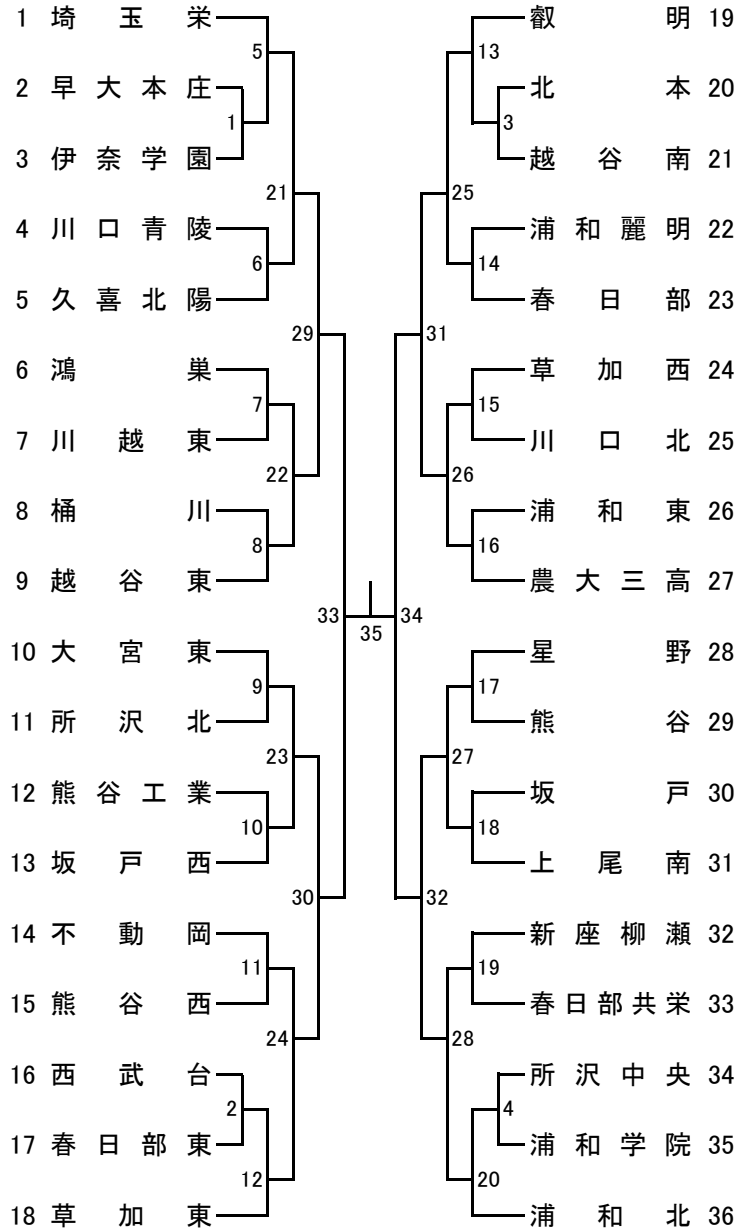

令和6年度 関東高等学校バドミントン大会 埼玉県予選

令和6年4月27日(土)~29日(月)

会場: 上尾運動公園体育館

男子学校対抗

女子学校対抗

男子	
東	1位 越谷東
	2位 草加西
	3位 久喜北陽
	4位 春日部共栄
	5位 不動岡
	6位 春日部
	7位 春日部東
	8位 越谷南
西	1位 星野
	2位 坂戸西
	3位 新座柳瀬
	4位 坂戸
	5位 川越東
	6位 所沢北
	7位 西武台
	8位 所沢中央
南	1位 大宮東
	2位 上尾南
	3位 川口青陵
	4位 浦和東
	5位 浦和麗明
	6位 川口北
	7位 伊奈学園
	8位 浦和学院
北	1位 農大三高
	2位 鴻巣
	3位 熊谷西
	4位 熊谷
	5位 熊谷工業
	6位 桶川
	7位 北本
	8位 早大本庄

女子	
東	1位 越谷東
	2位 鷺宮
	3位 不動岡
	4位 久喜
	5位 越谷北
	6位 草加南
	7位 草加東
	8位 越ヶ谷
西	1位 星野
	2位 武蔵越生
	3位 入間向陽
	4位 所沢西
	5位 川越総合
	6位 坂戸西
	7位 川越女子
	8位 所沢北
南	1位 浦和麗明
	2位 上尾
	3位 伊奈学園
	4位 浦和東
	5位 浦和一女
	6位 浦和実業
	7位 浦和南
	8位 上尾鷹の台
北	1位 鴻巣
	2位 熊谷女子
	3位 成徳深谷
	4位 深谷第一
	5位 深谷商業
	6位 進修館
	7位 滑川総合
	8位 正智深谷