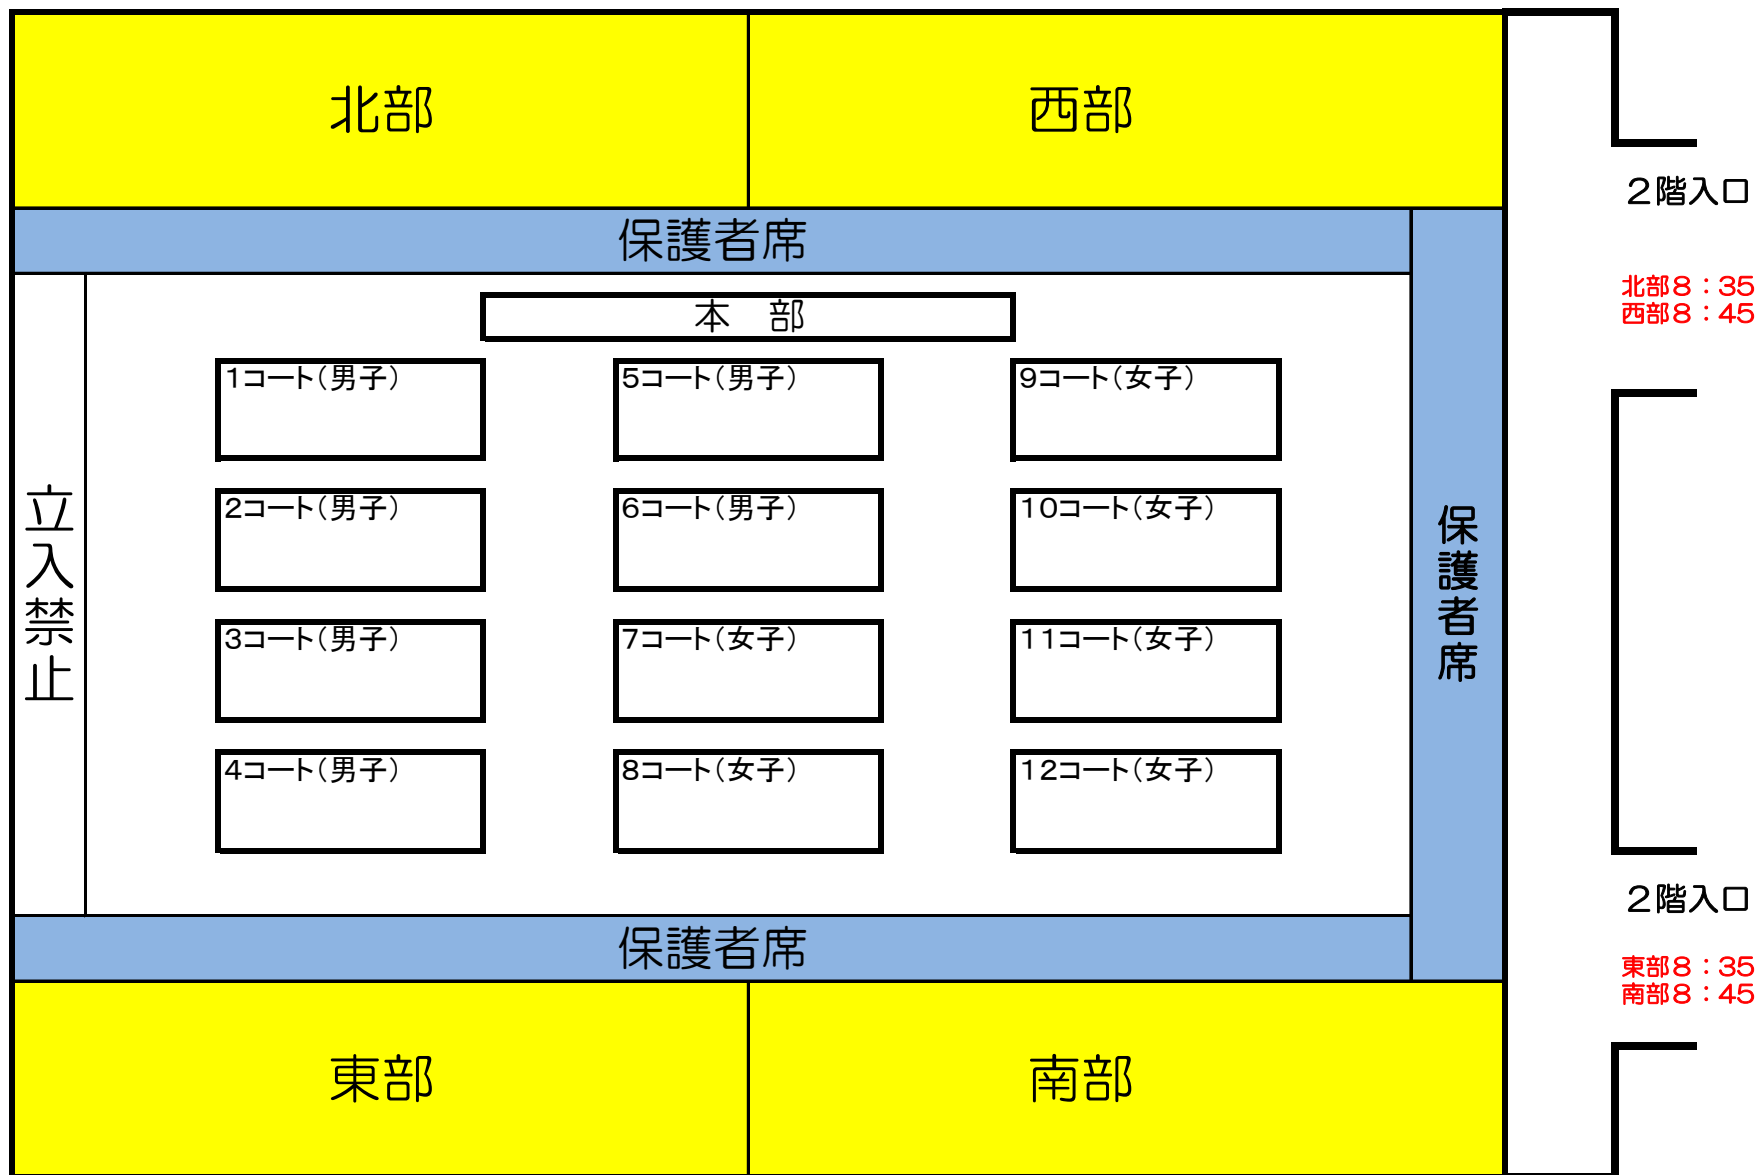

上尾運動公園体育館 座席表

駐車場
(保護者使用不可)