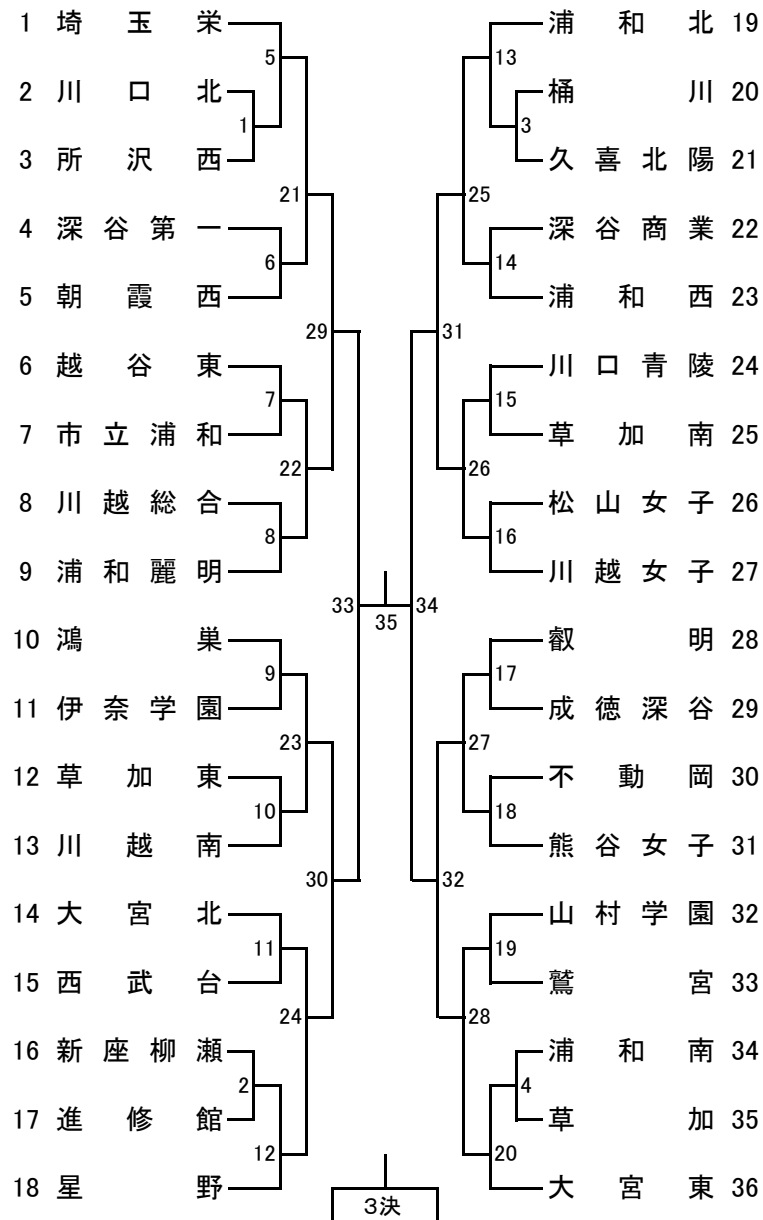

令和5年度 関東高等学校バドミントン大会 埼玉県予選

令和5年4月28日(金)～30日(日)

会場:上尾運動公園体育館

男子学校対抗

女子学校対抗

男子	
東	1位 叡 明
	2位 不動 岡
	3位 越谷 西
	4位 春日部 東
	5位 久喜 北陽
	6位 越谷 東
	7位 草加 東
	8位 越谷 南
西	1位 武蔵越生
	2位 星野
	3位 和光国際
	4位 山村学園
	5位 豊岡
	6位 川越
	7位 西武台
	8位 所沢北
南	1位 大宮東
	2位 上尾
	3位 川口北
	4位 伊奈学園
	5位 大宮
	6位 県立浦和
	7位 川口東
	8位 川口青陵
北	1位 鴻巣
	2位 熊谷工業
	3位 熊谷
	4位 早大本庄
	5位 桶川
	6位 滑川総合
	7位 農大三高
	8位 北本

女子	
東	1位 叡 明
	2位 越谷 東
	3位 鷲 宮
	4位 草加 東
	5位 草加 南
	6位 不動 岡
	7位 草加
	8位 久喜北陽
西	1位 川越女子
	2位 川越南
	3位 西武台
	4位 山村学園
	5位 川越総合
	6位 朝霞西
	7位 所沢西
	8位 新座柳瀬
南	1位 浦和麗明
	2位 川口青陵
	3位 浦和西
	4位 大宮北
	5位 市立浦和
	6位 伊奈学園
	7位 川口北
	8位 浦和南
北	1位 鴻巣
	2位 熊谷女子
	3位 松山女子
	4位 深谷第一
	5位 成徳深谷
	6位 深谷商業
	7位 進修館
	8位 桶川