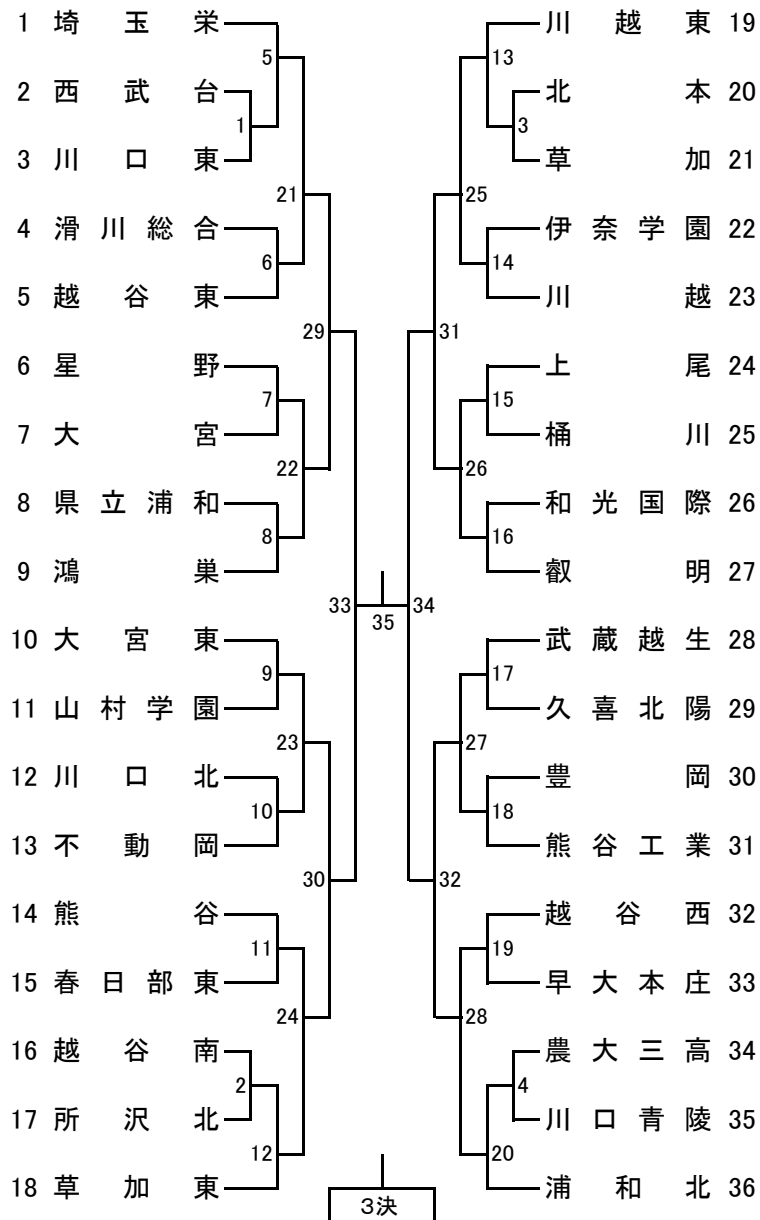

令和5年度 関東高等学校バドミントン大会 埼玉県予選

令和5年4月28日(金)～30日(日)

会場:上尾運動公園体育館

男子学校対抗

女子学校対抗

男子	
東	1位 叡 明
	2位 不動 岡
	3位 越谷 西
	4位 春日部 東
	5位 久喜 北陽
	6位 越谷 東
	7位 草加 東
	8位 越谷 南
西	1位 武蔵越生
	2位 星野
	3位 和光国際
	4位 山村学園
	5位 豊岡
	6位 川越
	7位 西武台
	8位 所沢北
南	1位 大宮東
	2位 上尾
	3位 川口北
	4位 伊奈学園
	5位 大宮
	6位 県立浦和
	7位 川口東
	8位 川口青陵
北	1位 鴻巣
	2位 熊谷工業
	3位 熊谷
	4位 早大本庄
	5位 桶川
	6位 滑川総合
	7位 農大三高
	8位 北本

女子	
東	1位 叡 明
	2位 越谷 東
	3位 鷲 宮
	4位 草加 東
	5位 草加 南
	6位 不動 岡
	7位 草加
	8位 久喜北陽
西	1位 川越女子
	2位 川越南
	3位 西武台
	4位 山村学園
	5位 川越総合
	6位 朝霞西
	7位 所沢西
	8位 新座柳瀬
南	1位 浦和麗明
	2位 川口青陵
	3位 浦和西
	4位 大宮北
	5位 市立浦和
	6位 伊奈学園
	7位 川口北
	8位 浦和南
北	1位 鴻巣
	2位 熊谷女子
	3位 松山女子
	4位 深谷第一
	5位 成徳深谷
	6位 深谷商業
	7位 進修館
	8位 桶川