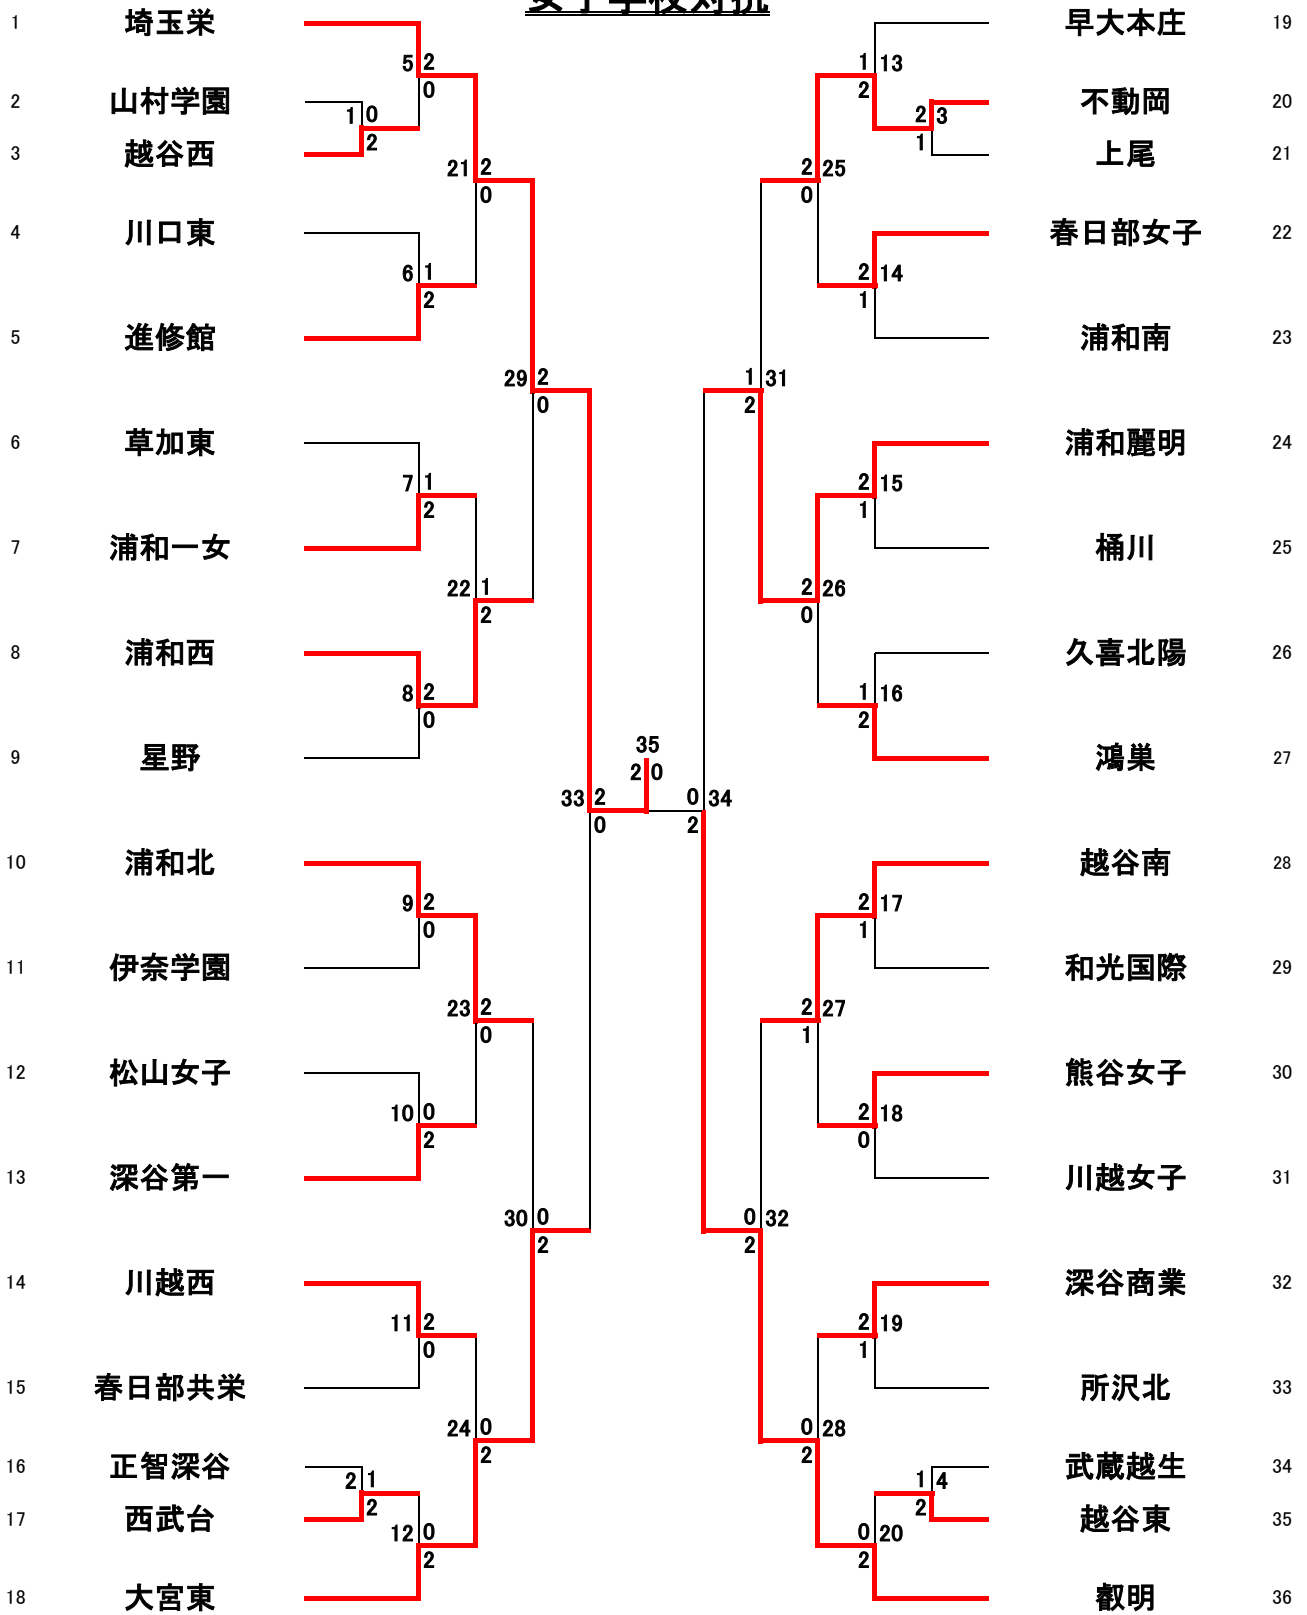

令和3年度 関東高等学校体育大会バドミントン大会 埼玉県予選会

女子学校対抗

学校対抗 一回戦						
GT1	山村学園 (埼玉)	—			越谷西 (埼玉)	
D1	好田 朱夏 石川 遥菜	0	18 - 21 17 - 21 —	2	武田 夏希 小野寺 来羽	
S1	田嶋 香奈恵	0	13 - 21 11 - 21 —	2	中村 心春	
D2	田中 和花奈 向井 彩乃		— — —		平野 枝莉 服部 桜子	

学校対抗 一回戦						
GT2	正智深谷 (埼玉)	—			西武台 (埼玉)	
D1	中島 結香 稲村 真衣	2	21 - 16 21 - 5 —	0	古村 美月 郡司 真奈	
S1	白石 さや	0	11 - 21 8 - 21 —	2	染谷 水雲	
D2	下田 ひな 小松 琴美	0	17 - 21 17 - 21 —	2	新井 美桜 太田 美鈴	

学校対抗 一回戦						
GT3	不動岡 (埼玉)	—			上尾 (埼玉)	
D1	大木 郁実 高橋 玲奈	0	13 - 21 10 - 21 —	2	塚田 真音 根岸 花音	
S1	岩渕 真愛	2	21 - 5 21 - 3 —	0	穂坂 朋実	
D2	竹内 七彩 関根 春佳	2	21 - 15 21 - 13 —	0	中路 汀紗 甘樂 夏帆	

学校対抗 一回戦						
GT4	武蔵越生 (埼玉)	—			越谷東 (埼玉)	
D1	笠原 梨聖 百川 亜弥	1	18 - 21 23 - 21 15 - 21	2	古川 桜 杉田 菜穂	
S1	庄田 彩希	2	21 - 12 19 - 21 21 - 15	1	中臺 優加里	
D2	根津 陽菜 飯野 こころ	0	9 - 21 17 - 21 —	2	山口 ひなた 佐藤 茉央	

学校対抗 二回戦					
GT5	埼玉栄 (埼玉)	2 - 0		越谷西 (埼玉)	
D1	北山 菜実 松岡 美歩	2	21 - 12 21 - 6 -	0	平野 枝莉 服部 桜子
S1	蕪澤 百羽	2	21 - 4 21 - -	0	武井 陽佳
D2	鹿毛 野乃花 八角 真帆		- - -		武田 夏希 小野寺 来羽