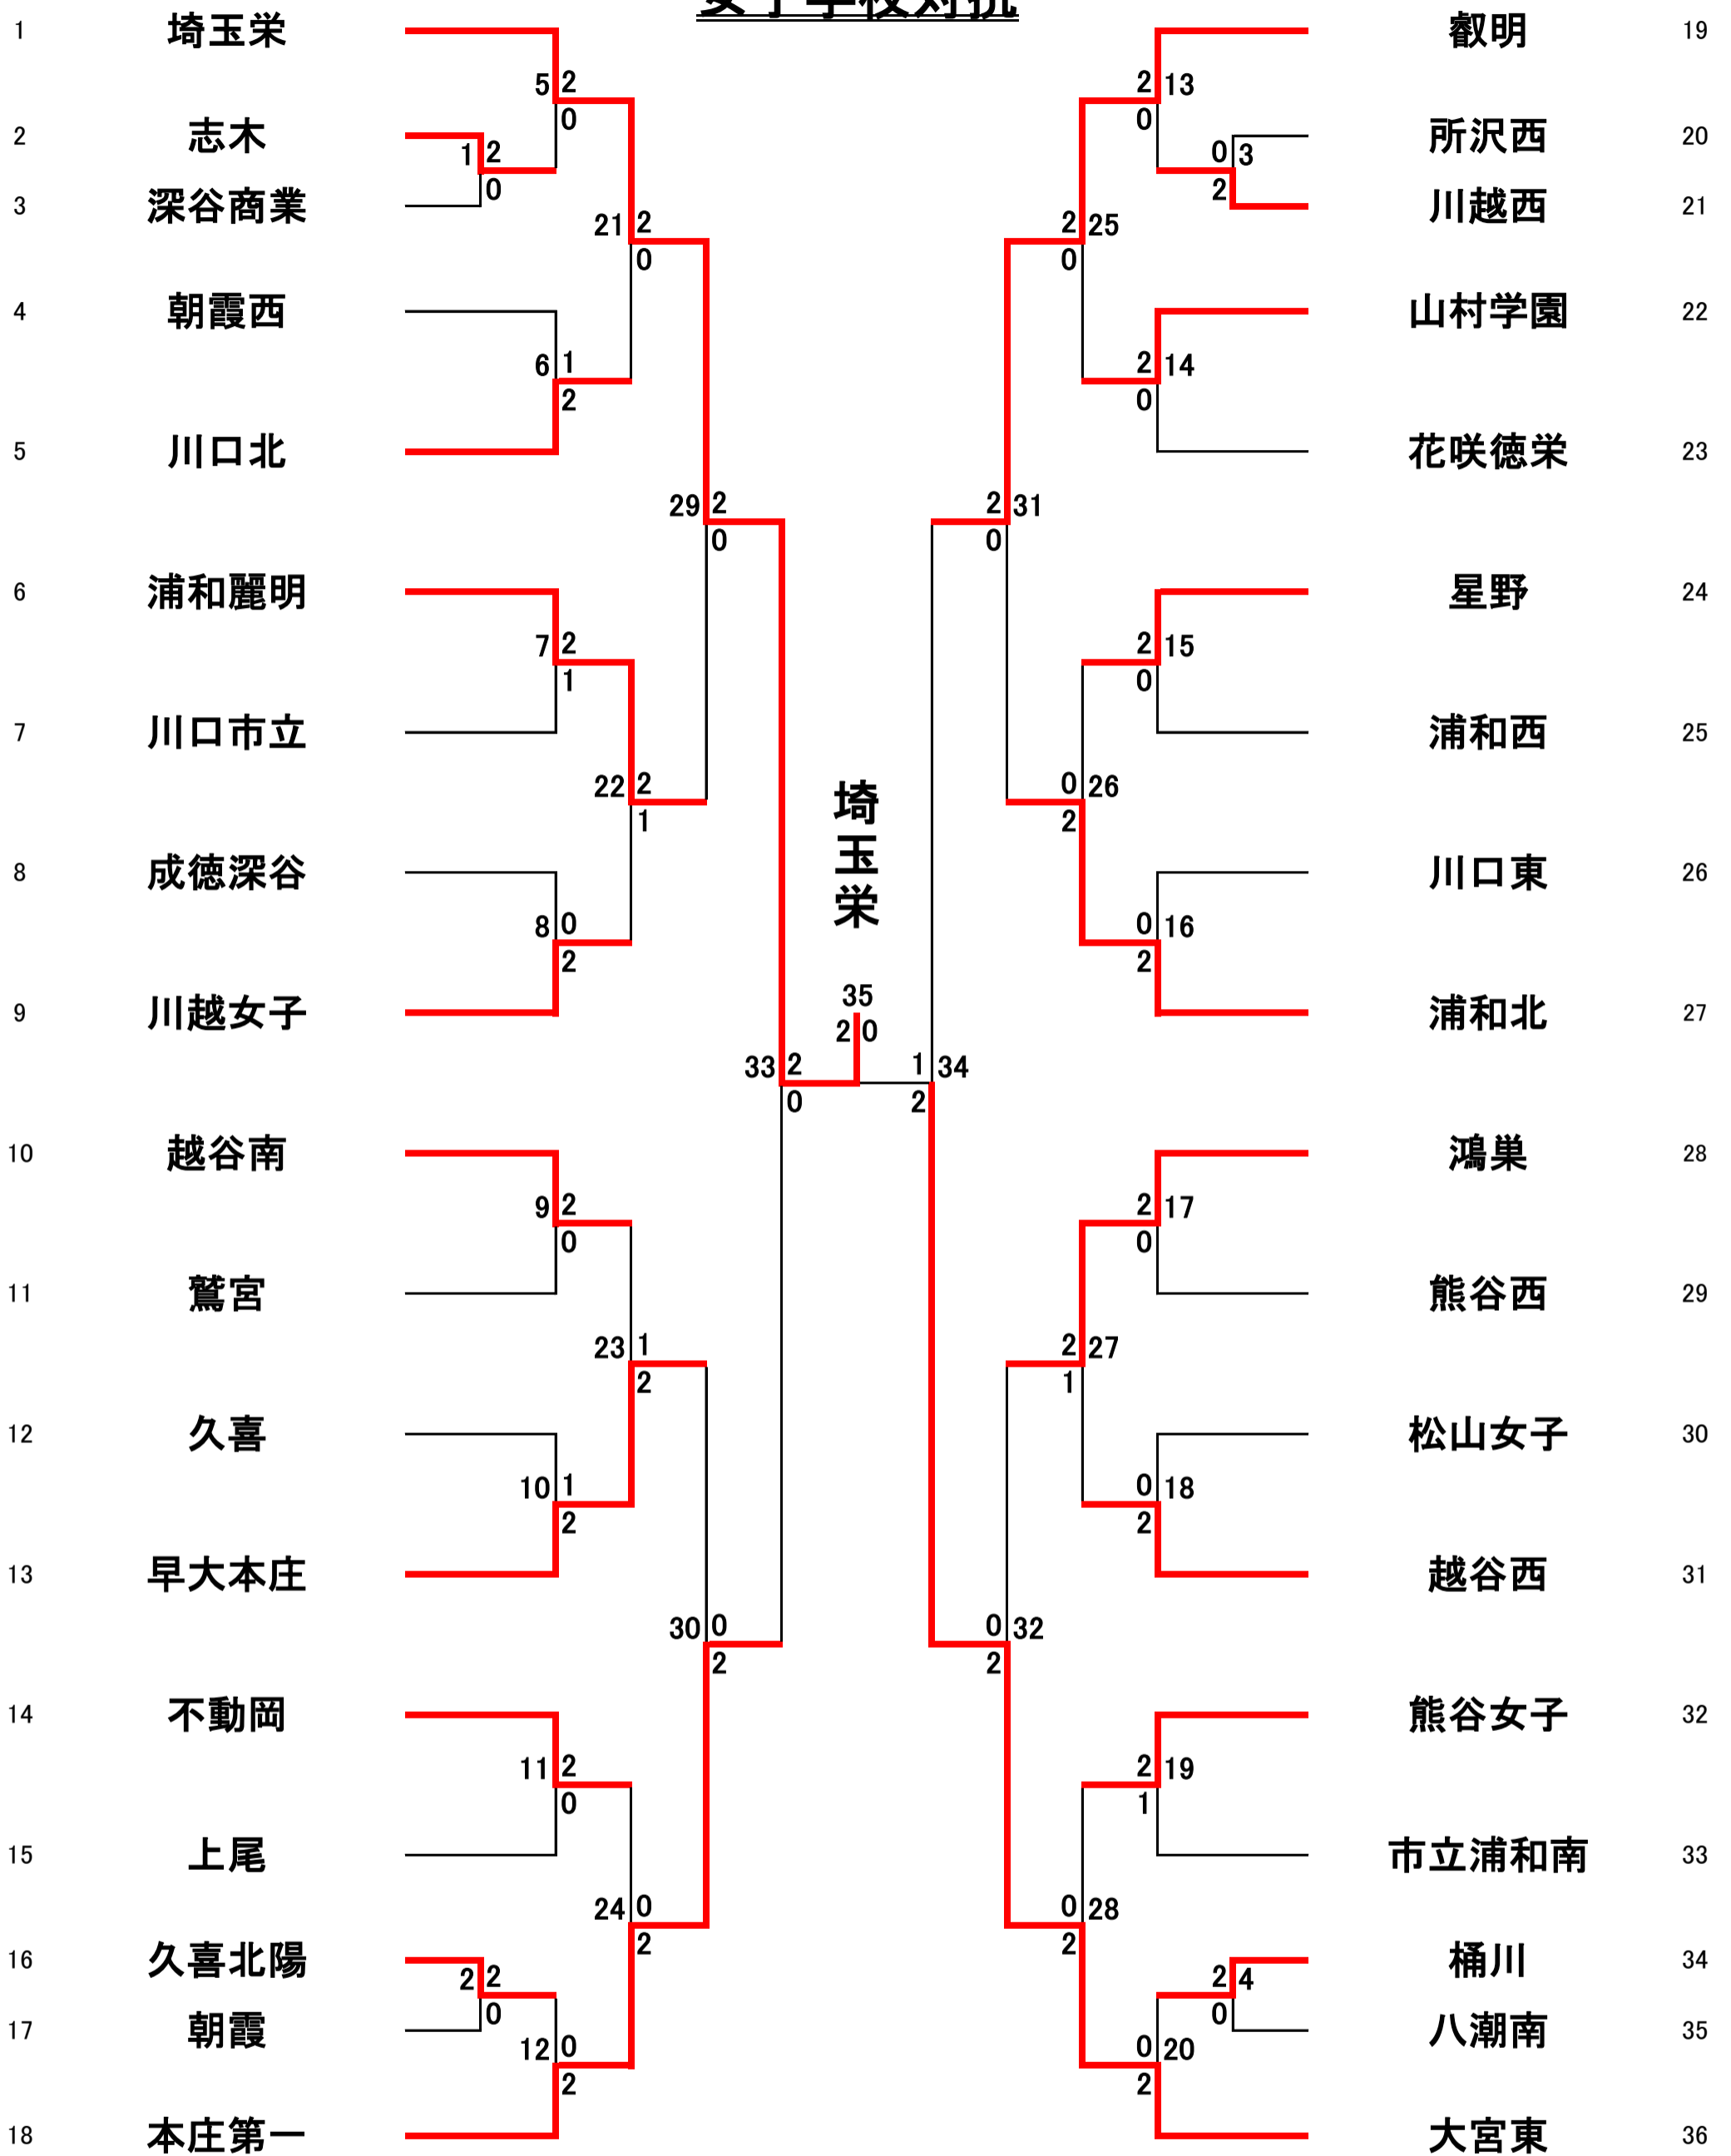

女子学校对抗

学校対抗 一回戦					
GT1	志木 (埼玉)	2 - 0		深谷商業 (埼玉)	
D1	大森 裕美 松島 恵乃	2	21 - 14 14 - 21 21 - 15	1	内田 愛菜 荻野 清香
S1	佐藤 紗菜	2	21 - 10 21 - 11 -	0	金谷 瞳
D2	松永 梨花 羽石 由唯		- - -		内田 琳星 齊藤 悠夏

学校対抗 一回戦					
GT2	久喜北陽 (埼玉)	2 - 0		朝霞 (埼玉)	
D1	安孫子 桃佳 西川 花恋	2	21 - 9 21 - 14 -	0	大矢 怜奈 矢島 怜奈
S1	草野 絢音	2	19 - 21 21 - 15 25 - 23	1	利根川 ひとみ
D2	鈴木 萌未 関根 里佳子		- - -		中沢 理沙 福田 明夏

学校対抗 一回戦					
GT3	所沢西 (埼玉)	0 - 2		川越西 (埼玉)	
D1	星 めぐみ 我妻 楓	1	14 - 21 21 - 13 12 - 21	2	川端 栞菜 今川 茉優
S1	寺平 芽依	0	11 - 21 13 - 21 -	2	西條 永愛
D2	金子 未来 小野寺 由夏		- - -		本村 未夢 松戸 温

学校対抗 一回戦					
GT4	桶川 (埼玉)	2 - 0		八潮南 (埼玉)	
D1	梅山 花緒 秋山 佳苗	2	21 - 17 20 - 22 21 - 11	1	石丸 絵梨奈 秋元 愛梨菜
S1	白井 凜	2	21 - 12 21 - 18 -	0	小池 愛子
D2	保坂 鈴乃 坂巻 志乃		- - -		柳田 裕季 真本 果凜