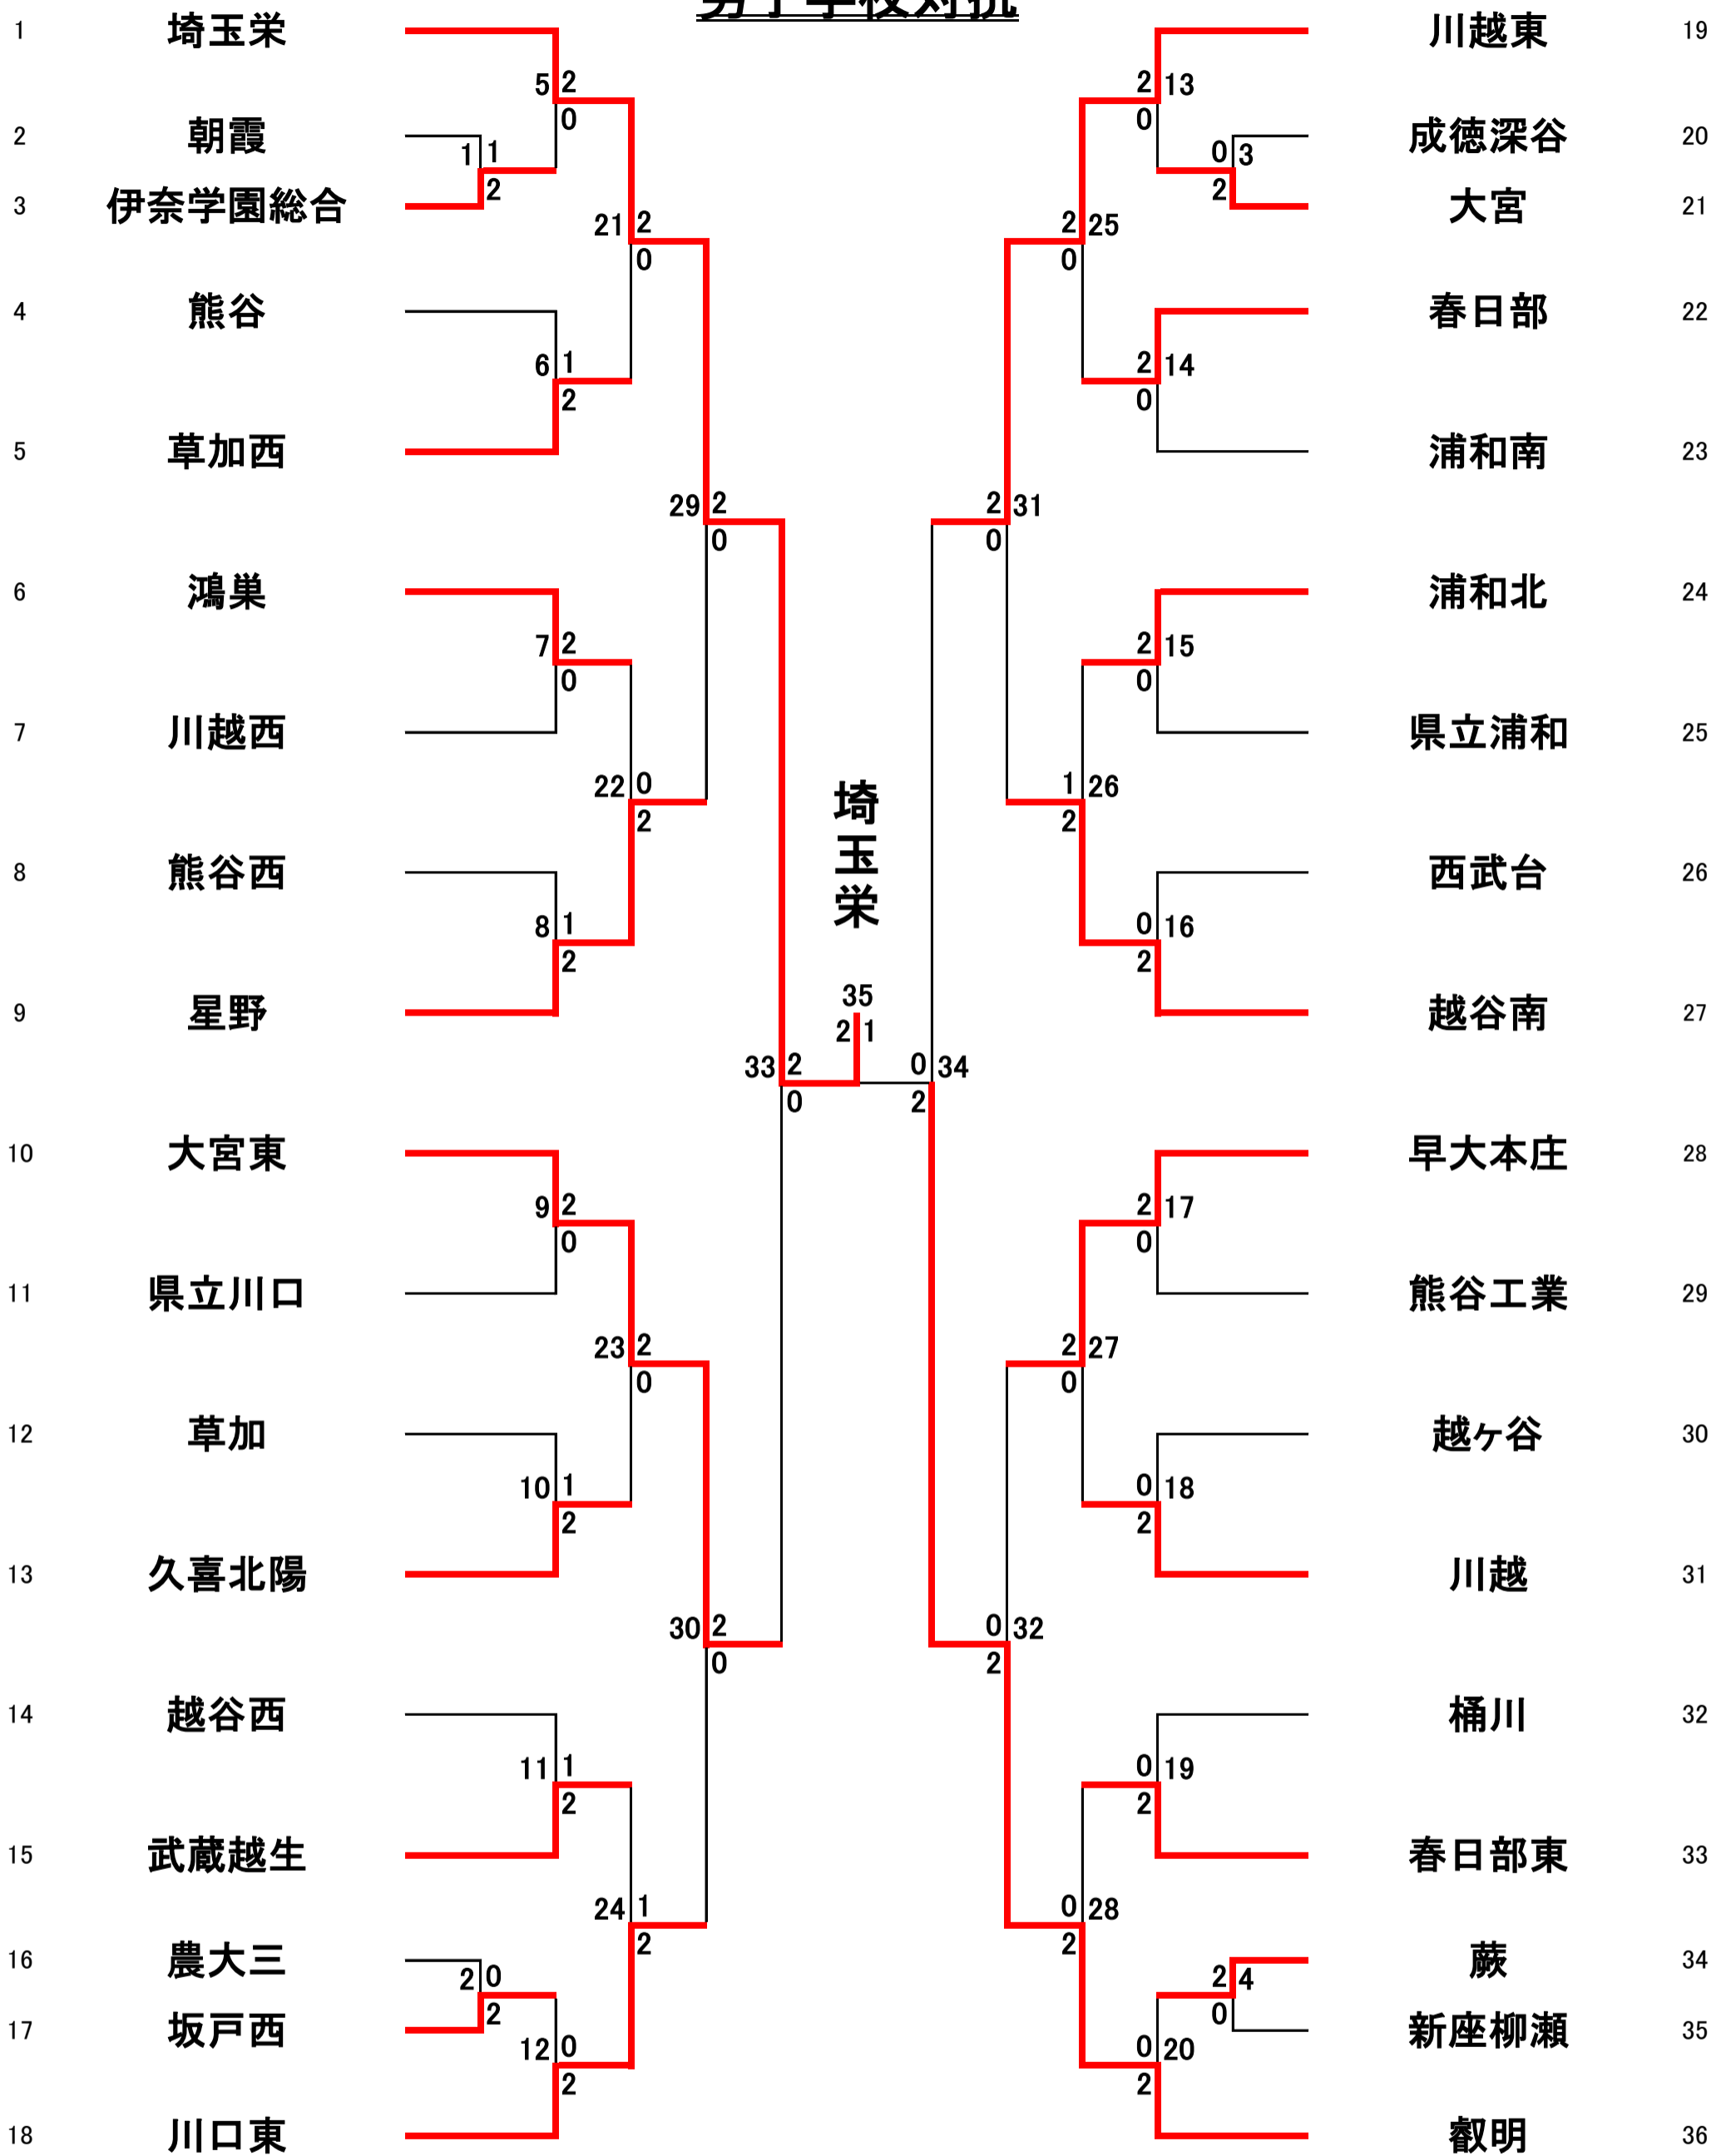

男子学校対抗

学校対抗 一回戦					
BT1	朝霞 (埼玉)		1 - 2		伊奈学園総合 (埼玉)
D1	石井 駿太 太田 一郎	0	15 - 21 8 - 21 -	2	中嶋 大地 樋口 悠河
S1	江島 健晴	2	21 - 19 21 - 10 -	0	近藤 友也
D2	山本 純平 大石 隼	0	16 - 21 20 - 22 -	2	茂村 翔吾 円谷 駿介

学校対抗 一回戦					
BT2	農大三 (埼玉)		0 - 2		坂戸西 (埼玉)
D1	石井 優希 宮崎 寛基	0	9 - 21 18 - 21 -	2	柳川 涼弥 小畑 直樹
S1	関口 貴章	0	19 - 21 25 - 27 -	2	佐藤 心南
D2	直里 将生 松尾 一輝		- - -		小林 靖尚 新井 健太