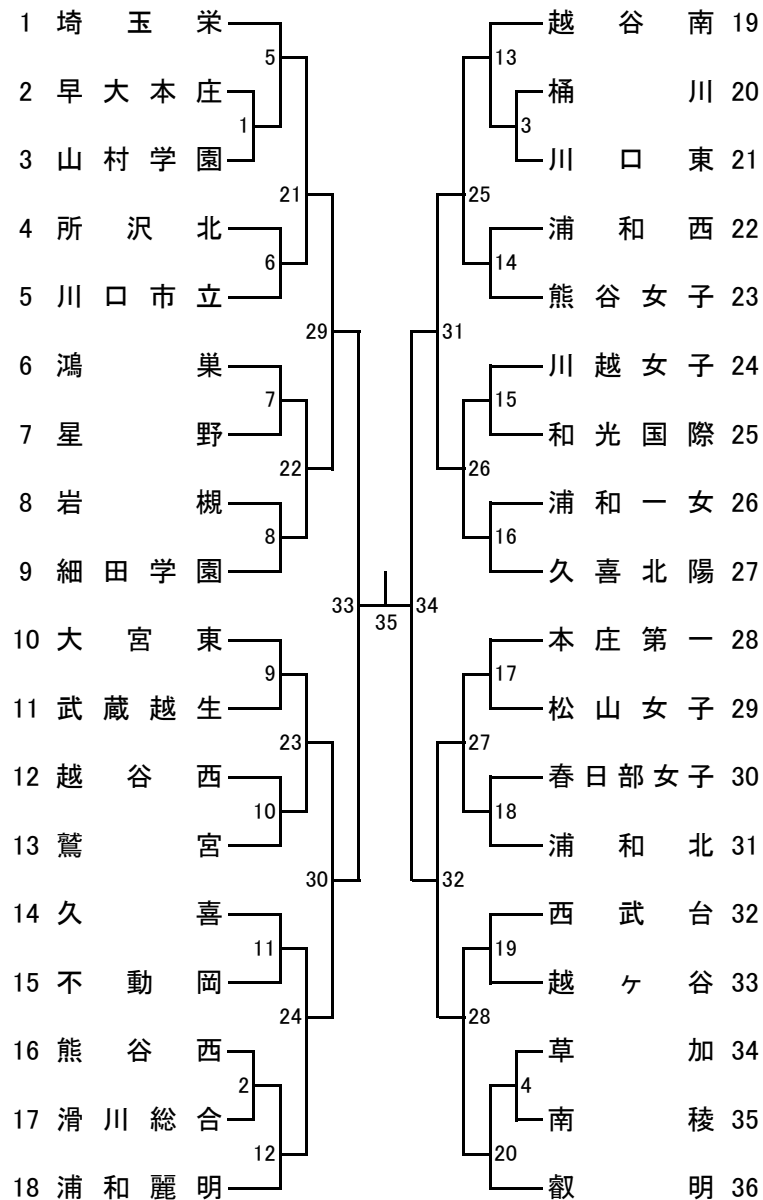

平成30年度 関東高等学校バドミントン大会 埼玉県予選

平成30年4月28日(土)~30日(月)

会場:上尾運動公園体育館

男子学校対抗

女子学校対抗

| 男子 | |
|----|---------|
| 東 | 1位 久喜北陽 |
| | 2位 越谷西 |
| | 3位 越谷南 |
| | 4位 春日部東 |
| | 5位 春日部 |
| | 6位 杉戸 |
| | 7位 越谷北 |
| | 8位 昌平 |
| 西 | 1位 川越東 |
| | 2位 武蔵越生 |
| | 3位 星野 |
| | 4位 所沢中央 |
| | 5位 所沢西 |
| | 6位 川越 |
| | 7位 和光国際 |
| | 8位 川越南 |
| 南 | 1位 川口東 |
| | 2位 県立浦和 |
| | 3位 川口北 |
| | 4位 伊奈学園 |
| | 5位 市立浦和 |
| | 6位 上尾南 |
| | 7位 浦和南 |
| | 8位 大宮南 |
| 北 | 1位 鴻巣 |
| | 2位 熊谷西 |
| | 3位 桶川 |
| | 4位 熊谷工業 |
| | 5位 早大本庄 |
| | 6位 滑川総合 |
| | 7位 成徳深谷 |
| | 8位 桶川西 |

| 女子 | |
|----|----------|
| 東 | 1位 久喜北陽 |
| | 2位 鷲宮 |
| | 3位 不動岡 |
| | 4位 春日部女子 |
| | 5位 越ヶ谷 |
| | 6位 越谷西 |
| | 7位 草加 |
| | 8位 久喜 |
| 西 | 1位 細田学園 |
| | 2位 川越女子 |
| | 3位 星野 |
| | 4位 武蔵越生 |
| | 5位 所沢北 |
| | 6位 山村学園 |
| | 7位 和光国際 |
| | 8位 西武台 |
| 南 | 1位 大宮東 |
| | 2位 浦和北 |
| | 3位 浦和西 |
| | 4位 川口市立 |
| | 5位 川口東 |
| | 6位 岩槻 |
| | 7位 南稜 |
| | 8位 浦和一女 |
| 北 | 1位 本庄第一 |
| | 2位 鴻巣 |
| | 3位 熊谷女子 |
| | 4位 松山女子 |
| | 5位 熊谷西 |
| | 6位 桶川 |
| | 7位 早大本庄 |
| | 8位 滑川総合 |