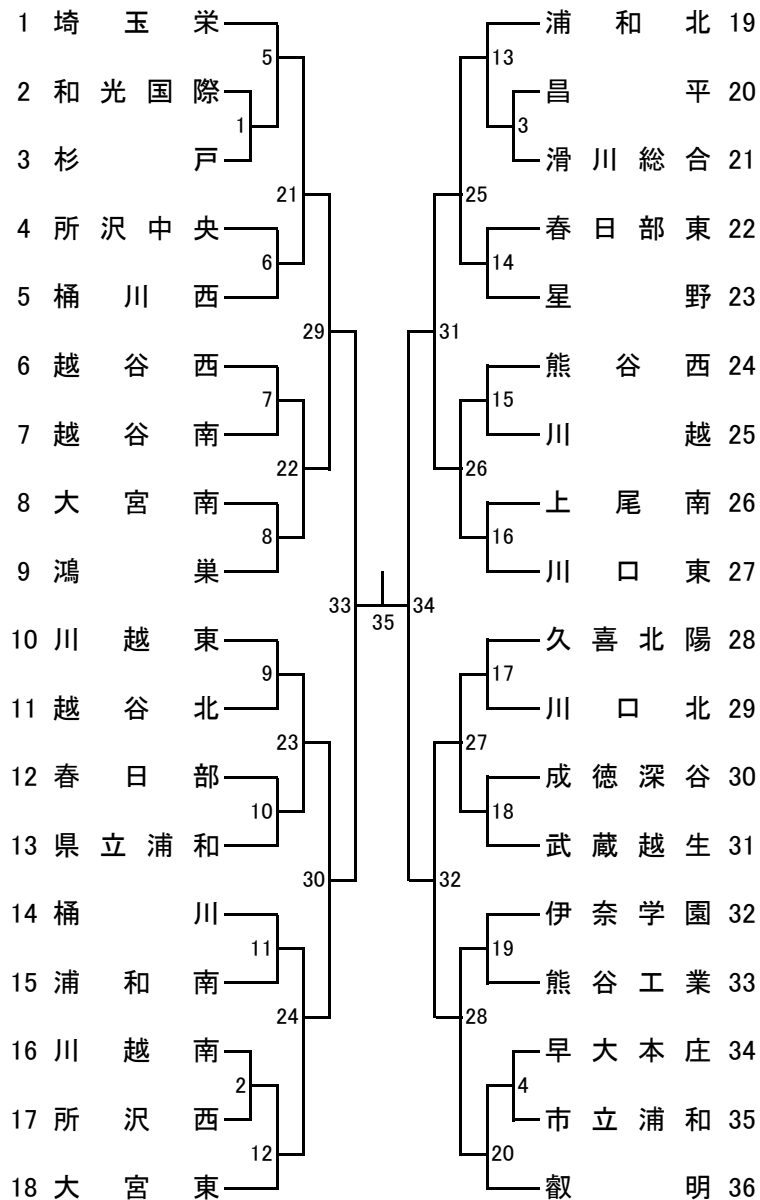

平成30年度 関東高等学校バドミントン大会 埼玉県予選

平成30年4月28日(土)~30日(月)

会場:上尾運動公園体育館

男子学校対抗

女子学校対抗

| 男子 | |
|----|---------|
| 東 | 1位 久喜北陽 |
| | 2位 越谷西 |
| | 3位 越谷南 |
| | 4位 春日部東 |
| | 5位 春日部 |
| | 6位 杉戸 |
| | 7位 越谷北 |
| | 8位 昌平 |
| 西 | 1位 川越東 |
| | 2位 武蔵越生 |
| | 3位 星野 |
| | 4位 所沢中央 |
| | 5位 所沢西 |
| | 6位 川越 |
| | 7位 和光国際 |
| | 8位 川越南 |
| 南 | 1位 川口東 |
| | 2位 県立浦和 |
| | 3位 川口北 |
| | 4位 伊奈学園 |
| | 5位 市立浦和 |
| | 6位 上尾南 |
| | 7位 浦和南 |
| | 8位 大宮南 |
| 北 | 1位 鴻巣 |
| | 2位 熊谷西 |
| | 3位 桶川 |
| | 4位 熊谷工業 |
| | 5位 早大本庄 |
| | 6位 滑川総合 |
| | 7位 成徳深谷 |
| | 8位 桶川西 |

| 女子 | |
|----|----------|
| 東 | 1位 久喜北陽 |
| | 2位 鷲宮 |
| | 3位 不動岡 |
| | 4位 春日部女子 |
| | 5位 越ヶ谷 |
| | 6位 越谷西 |
| | 7位 草加 |
| | 8位 久喜 |
| 西 | 1位 細田学園 |
| | 2位 川越女子 |
| | 3位 星野 |
| | 4位 武蔵越生 |
| | 5位 所沢北 |
| | 6位 山村学園 |
| | 7位 和光国際 |
| | 8位 西武台 |
| 南 | 1位 大宮東 |
| | 2位 浦和北 |
| | 3位 浦和西 |
| | 4位 川口市立 |
| | 5位 川口東 |
| | 6位 岩槻 |
| | 7位 南稜 |
| | 8位 浦和一女 |
| 北 | 1位 本庄第一 |
| | 2位 鴻巣 |
| | 3位 熊谷女子 |
| | 4位 松山女子 |
| | 5位 熊谷西 |
| | 6位 桶川 |
| | 7位 早大本庄 |
| | 8位 滑川総合 |