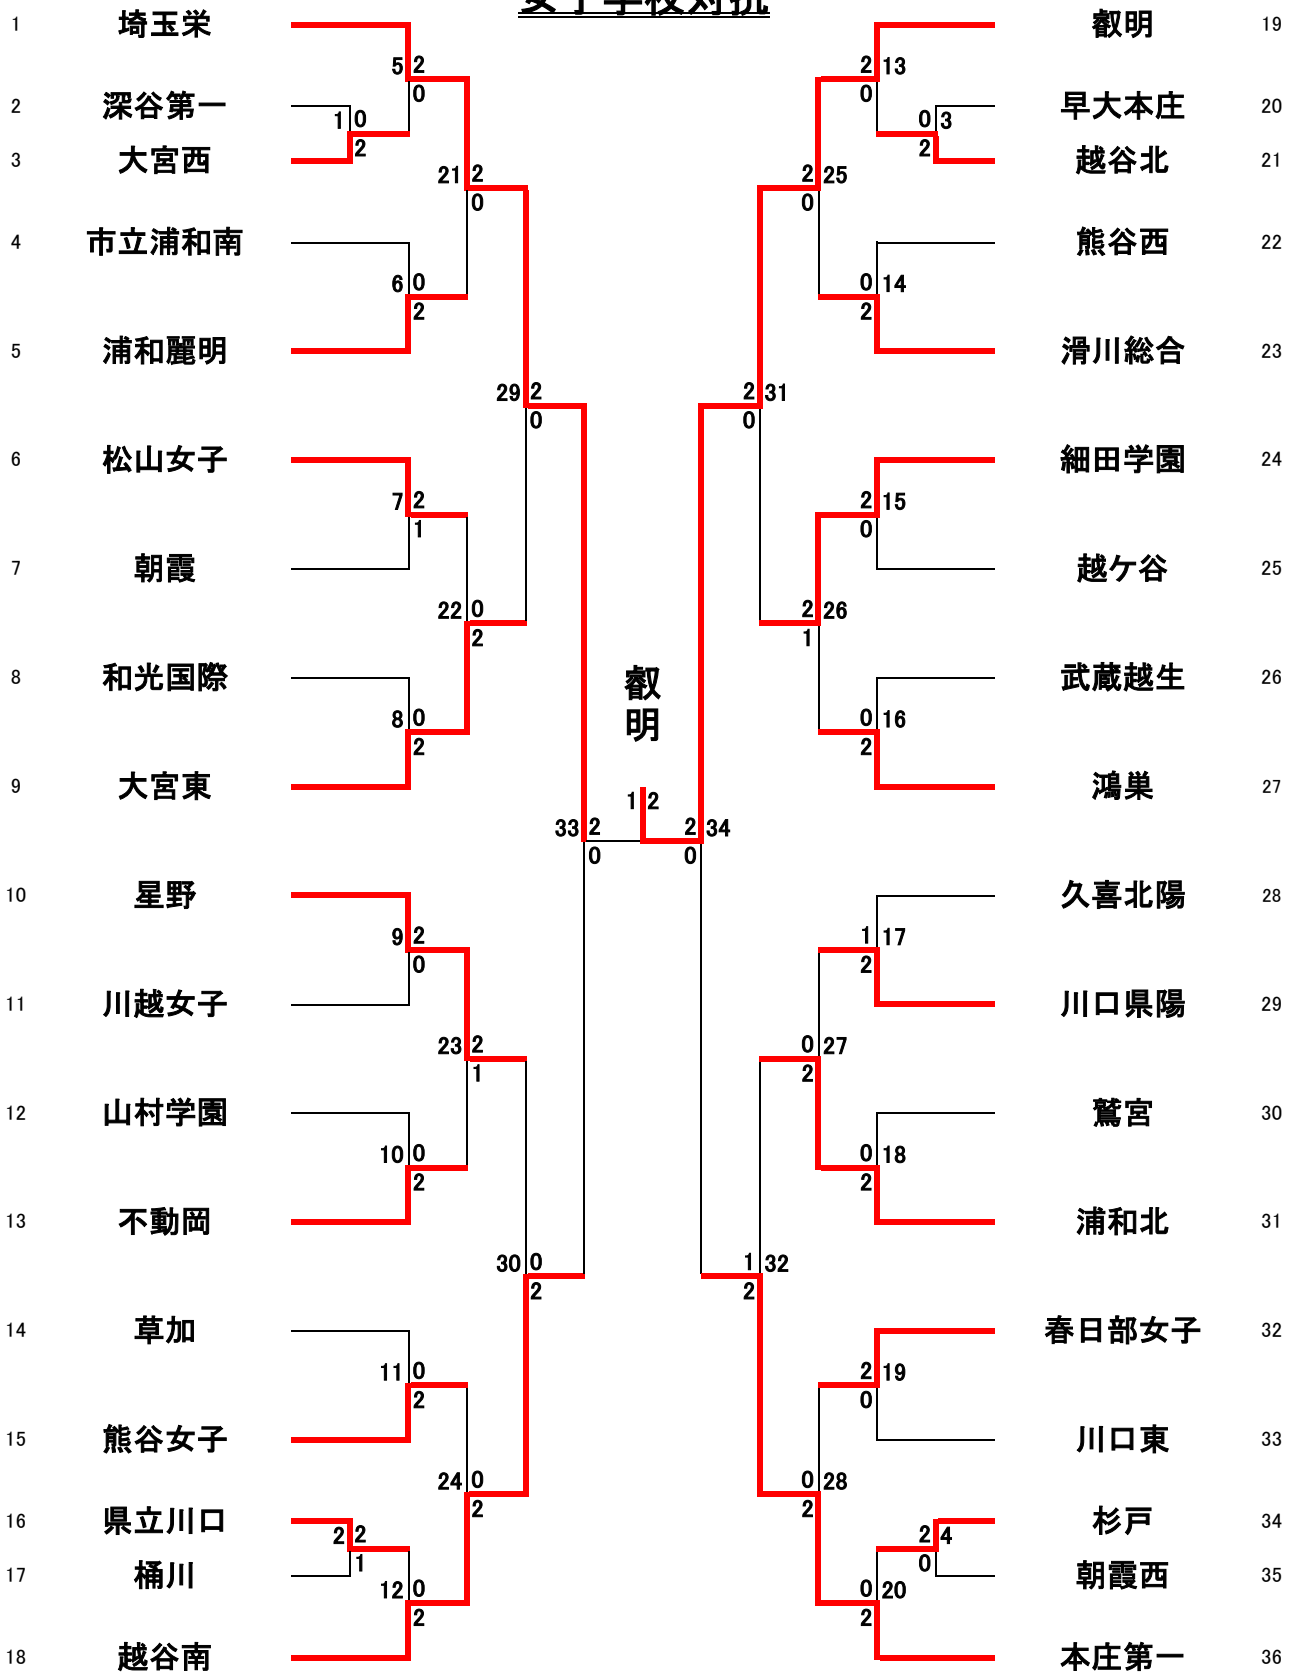

# 平成29年度 関東高等学校バドミントン大会 埼玉県予選

## 女子学校対抗

平成29年度 関東高等学校バドミントン大会  
埼玉県予選(女子学校対抗)

学校対抗 一回戦					
BT1	深谷第一 (埼玉)	—		大宮西 (埼玉)	
D 1	塩原 咲良 梅崎 ゆかり	1	21 - 18 18 - 21 17 - 21	2	北山 向日葵 富永 侑奈
S 1	伊藤 沙羅	1	21 - 18 13 - 21 12 - 21	2	越智 彩映理
D 2	齋藤 未来 坂田 実祐希		— — —		古舘 梨沙 峯尾 真由