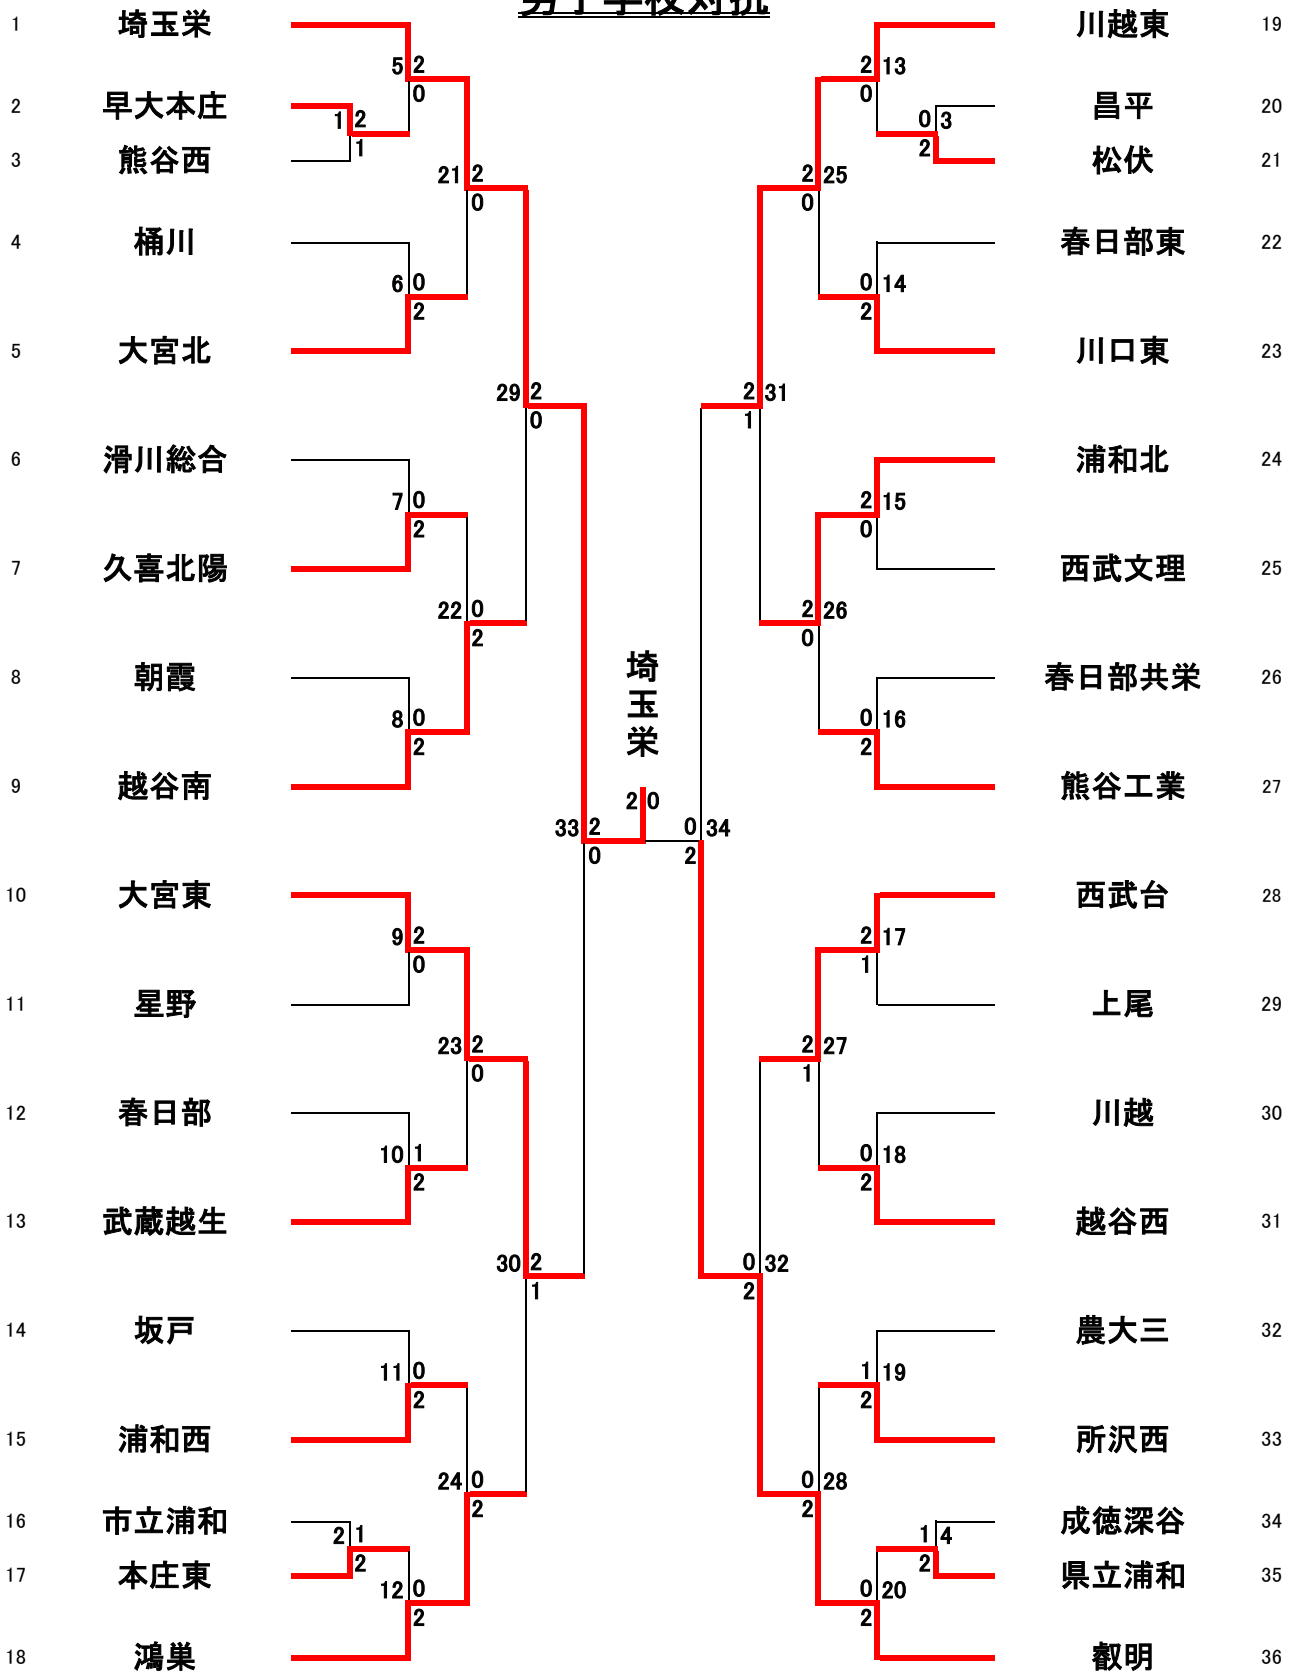

平成29年度 関東高等学校バドミントン大会 埼玉県予選

男子学校対抗

平成29年度 関東高等学校バドミントン大会
埼玉県予選(男子学校対抗)

学校対抗 一回戦							
BT1	早大本庄 (埼玉)	—			熊谷西 (埼玉)		
D1	岩田 吉平 長 亮佑	1	15 - 21 21 - 17 9 - 21	2	文屋 勇樹 山本 悠人		
S1	荒川 真輝	2	21 - 7 21 - 11 —	0	上田 直輝		
D2	大嶋 啓太 本間 貴大	2	21 - 18 21 - 18 —	0	中島 悠斗 鳥居 航平		

学校対抗 一回戦							
BT2	市立浦和 (埼玉)	—			本庄東 (埼玉)		
D1	木下 嵩登 正林 奈倫	2	21 - 19 21 - 10 —	0	川名 翔 奥村 航希		
S1	高橋 慶多		— —		戸塚 葵		
D2	木戸 亮太 長瀬 駿	1	12 - 21 21 - 6 21 - 23	2	小暮 愛哉 大木 章弘		

学校対抗 一回戦							
BT3	昌平 (埼玉)	—			松伏 (埼玉)		
D1	井上 佑斗 伊藤 礼登	0	8 - 21 15 - 21 —	2	田山 祐次 永島 佑大		
S1	岡田 直也	0	10 - 21 12 - 21 —	2	中島 陸斗		
D2	加藤 彰馬 吉永 一輝		— — —		森 俊平 菅原 健太		