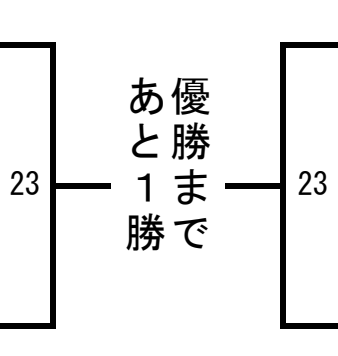

平成19年度 第38回関東中学校バドミントン大会

38th Kasukabe
SAITAMA

大会速報

H19.8.10 No. 27

男子個人戦準決勝 21~22

堀内（埼玉栄）、和田（埼玉栄）
渡部・竹内（埼玉栄）、高島・櫻井（阿見）
が 決勝進出

森 尻 勇 太	0	10 - 21	2	堀 内 研 人	男 S	21
蓮田市立蓮田南中		18 - 21		埼玉栄中		

和 田 治 久	2	22 - 20	0	小 野 寺 達 彦	男 S	22
埼玉栄中		21 - 11		小平市立小平第二中		

男 D	渡 部 茂 太	2	21 - 10	0	浅 野 敦 史
21	竹 内 義 憲		21 - 18		石 森 滉 一 郎
	埼玉栄中				石 岡 市 立 城 南 中

男 D	高 島 祥 太	2	21 - 8	0	間 瀬 貴 昭
22	櫻 井 恵 太 介		21 - 17		佐 藤 尚 紀
	阿 見 町 立 阿 見 中				宇 都 宮 市 立 鬼 怒 中