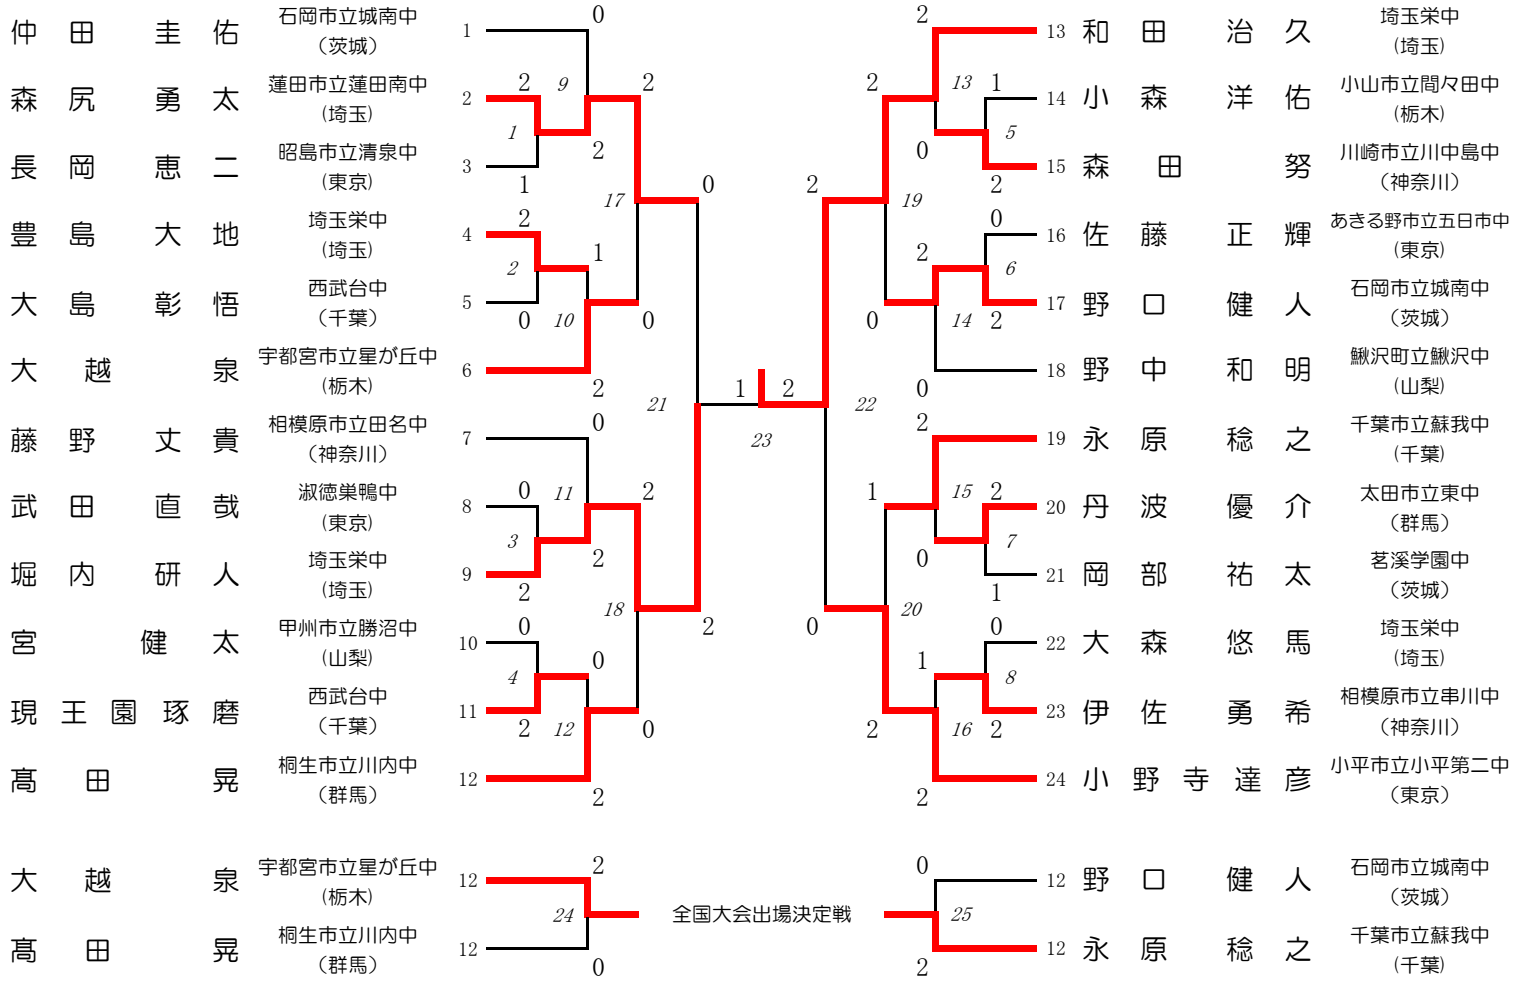

平成19年度 第38回関東中学校バドミントン大会

男子シングルス (BS)

女子シングルス (GS)