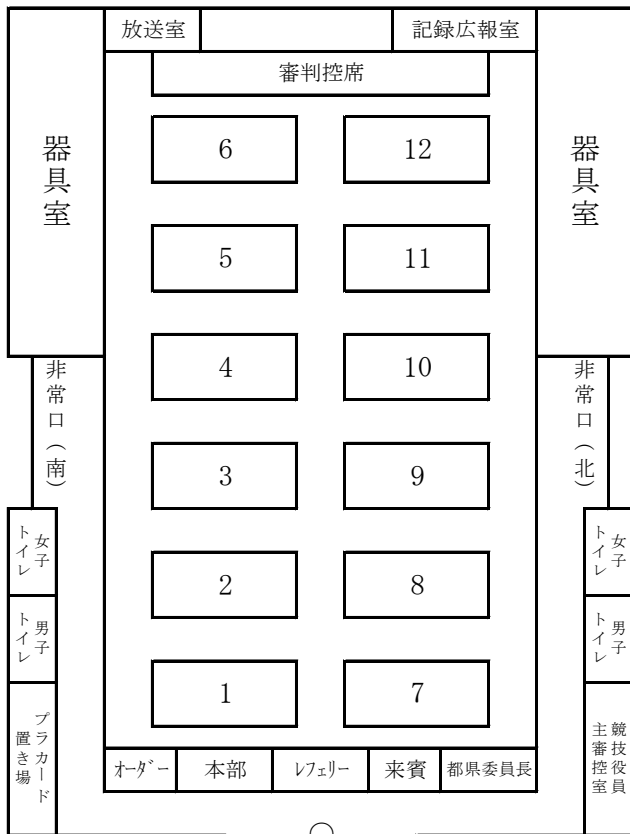

久喜市総合体育館第1体育館 会場内配置図

1 F 平面図

2 F 配置図

★ 2階から1階フロアーへ降りる階段があります