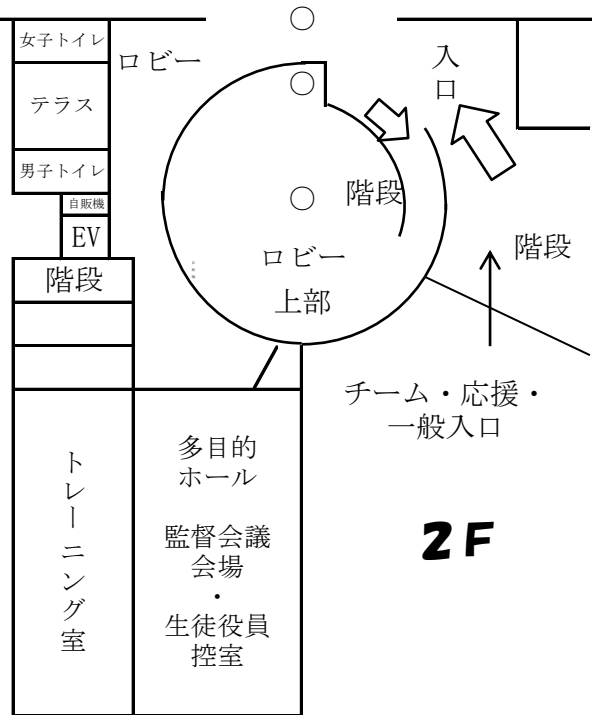

久喜市総合体育館第1体育館 会場内配置図

1 F 平面図

2 F 配置図

★ 2階から1階フロアーへ降りる階段があります