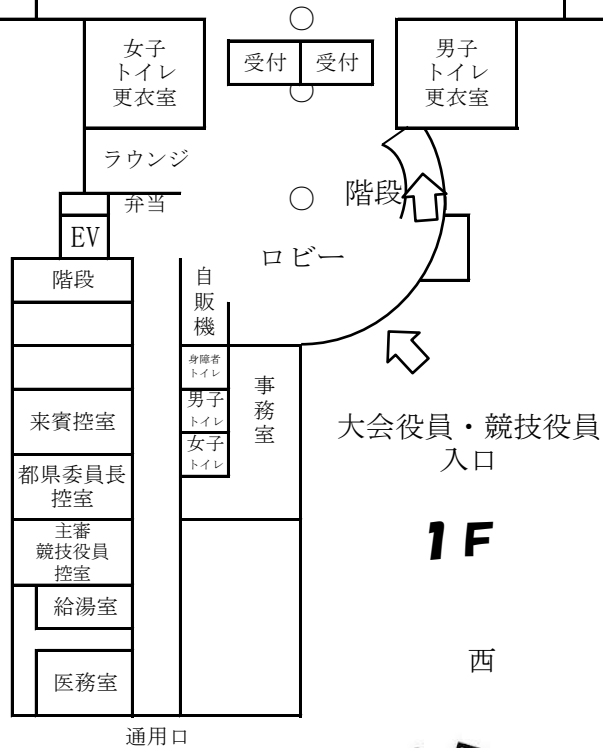

久喜市総合体育館第1体育館 会場内配置図

1 F 平面図

2 F 配置図

★ 2階から1階フロアーへ降りる階段があります