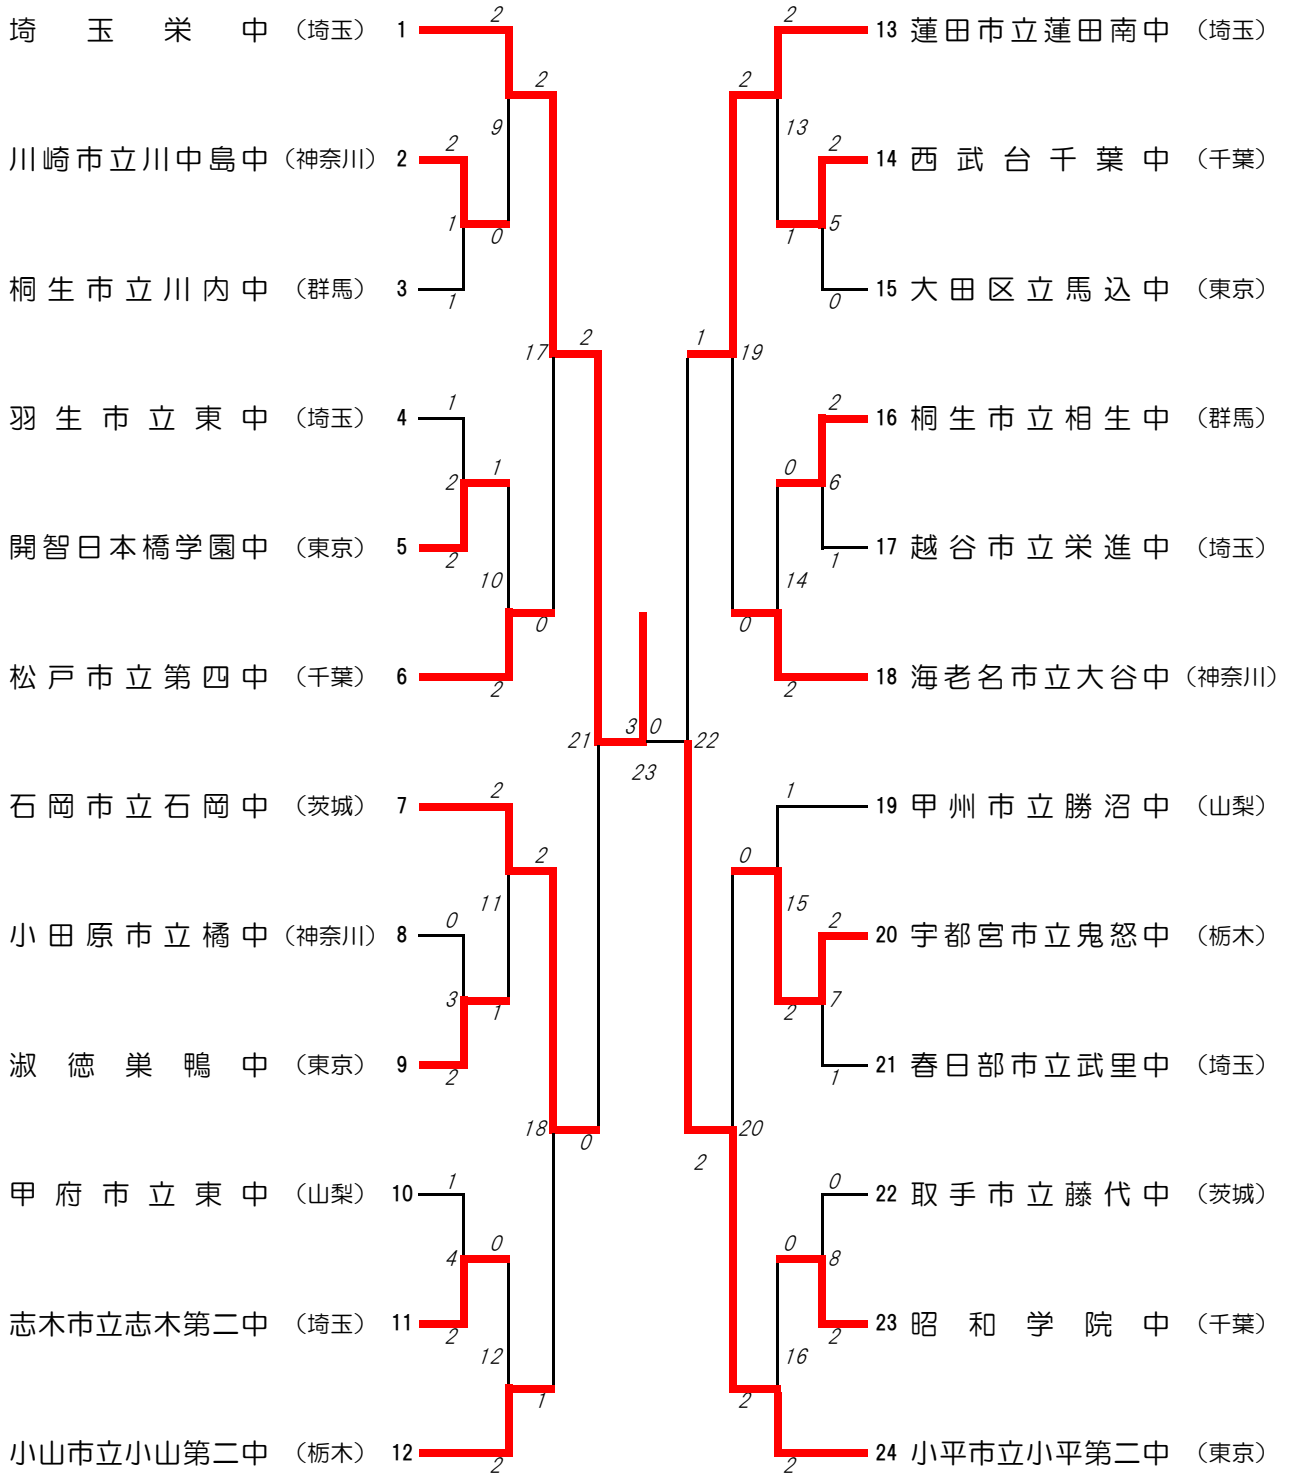

女子団体 (G T)

平成28年度 第47回関東中学校バドミントン大会

平成28年8月8~10日

さいたま市記念総合体育館

女子団体 1			
川崎市立川中島中	2-1		桐生市立川内中
野田 のどか 岩見 妃菜乃	2	21-9 21-18	0
酒井 朋美 高草木 友菜			
林 千 晶	0	8-21 14-21	2
須田 絢 菜			
田中 珠 鈴 國領 咲 希	2	21-12 21-7	0
本迫 未 涼 小島 佳 奈			

女子団体 2			
開智日本橋学園中	2-1		羽生市立東中
田中 陽菜乃 手戸 愛理	1	9-21 21-11 12-21	2
江田 美 吹 蓮見 彩由里			
花嶋 美 佑	2	21-6 21-7	0
齋藤 まみ			
尾林 佳 奈 齋藤 柚	2	21-5 21-10	0
早田 晃 理 大澤 美 月			

女子団体 3			
淑徳巣鴨中	2-0		小田原市立橋中
富塚 真優子 柳下 生帆	2	17-21 21-16 21-19	1
立岡 麻衣都 遠山 奈都			
田中 寿 奈	2	21-13 19-21 21-16	1
竹内 静 雨			
柴田 実穂 斎藤 怜奈			
瀧澤 凜 高橋 理帆			