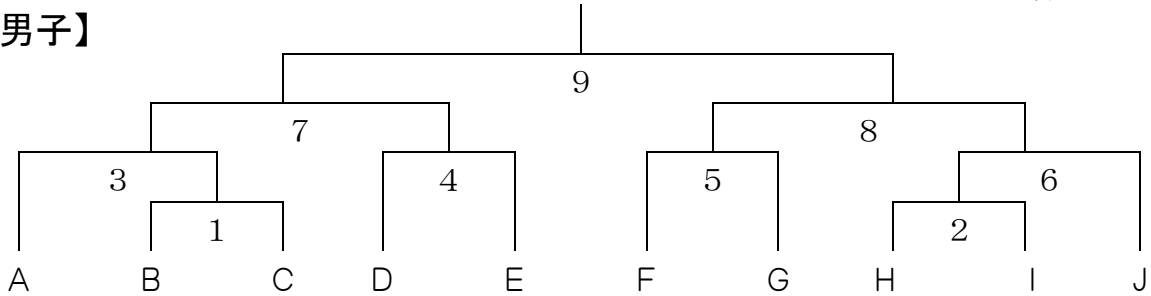

令和5年度 第35回 ファイテンカップ埼玉中学オープンバドミントン大会 《組み合わせ》

○数字は都道府県順位

【男子】

- A 埼玉栄(埼玉①) 大野ジュニア(福井②) 愛知選抜(愛知②) 佃(東京④)
- B 岐阜選抜(岐阜①) 西武台千葉(千葉①) 富山飛翔(富山③) 筑西明野(茨城③)
- C 金沢学院大学付属(石川①) 法政クラブ(神奈川②) 新潟選抜B(新潟②) 朝霞第三(埼玉⑤)
- D RISE(茨城①) 上市BC(富山①) 大森第四(東京②) 太田(群馬②)
- E 長野選抜A(長野①) 宇都宮若松原(栃木①) shinshin(石川③) さいたま日進(埼玉③)
- F 聖ウルスラ学院英智(宮城①) 小俣長太選抜(三重①) 阿見竹来(茨城②) 海老名有馬(神奈川③)
- G 福井工業大学附属福井(福井①) 春日部武里(埼玉②) 山室中部スポーツ少年団(富山②) 小平第二(東京③)
- H 帯広第一(北海道①) AMANOGAWA バドミントンクラブ(神奈川①) 白山美川(石川②) 小山市選抜(栃木②)
- I 淑徳巣鴨(東京①) 新潟選抜A(新潟①) 甲府東(山梨①) 船橋御滝(千葉②)
- J 名古屋経済大学市邨(愛知①) 桐生相生(群馬①) 長野選抜B(長野②) 蓮田南(埼玉④)

【試合会場】 タイムテーブルは別紙で確認してください。

会場	桶 川		蓮 田		久 喜		
コート	①～⑥	⑦～⑫	①～⑥	⑦～⑫	①～⑥	⑦～⑫	⑬～⑱
午前	A B	f i	J I	b k	E G	H g	c e
午後	C	a		d	D F	h j	

※体育館開場後の会場準備のお手伝いにご協力ください。