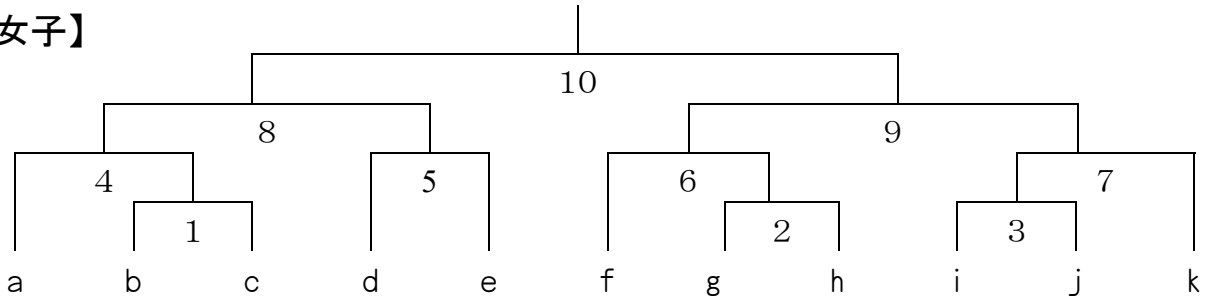

【女子】

- a 埼玉栄(埼玉①) 立山雄山(富山②) 西武台千葉(千葉②) 大森第四(東京④)
- b 長野選抜A(長野①) shinshin(石川②) 茗溪学園(茨城③) 太田(群馬②)
- c 小俣BJC(三重①) 福井光陽(福井②) 川崎平(神奈川②) 宇都宮大学共同教育学部附属(栃木②)
- d 淑徳巣鴨(東京①) 新潟選抜A(新潟①) 愛知選抜(愛知②) 蓮田南(埼玉③)
- e 四天王寺(大阪①) 取手藤代(茨城①) 石川選抜(石川③) 湊BC(埼玉⑤)
- f 聖ウルスラ学院英智(宮城①) 千葉明德(千葉①) 新潟選抜B(新潟②) 吉田BC(茨城④)
- g 帯広第一(北海道①) みどり笠懸(群馬①) 長野選抜B(長野②) 横浜東鴨居(神奈川③)
- h 岐阜選抜(岐阜①) 福井工業大学附属福井(福井①) 東京家政学院(東京②) さいたま日進(埼玉④)
- i 小山第二(栃木①) JBCふちゅう(富山①) 石岡(茨城②) 昭和学院(千葉③)
- j 金沢学院大学付属(石川①) 山梨選抜(山梨①) 春日部武里(埼玉②) 実践学園(東京②)
- k 名古屋経済大学市邨(愛知①) 川崎橘(神奈川①) 敦賀栗野(福井③) 草加(埼玉⑤)

【試合会場】 タイムテーブルは別紙で確認してください。

会場	桶 川		蓮 田		久 喜		
コート	①～⑥	⑦～⑫	①～⑥	⑦～⑫	①～⑥	⑦～⑫	⑬～⑱
午前	A B	f i	J I	b k	E G	H g	c e
午後	C	a		d	D F	h j	

※体育館開場後の会場準備のお手伝いにご協力ください。