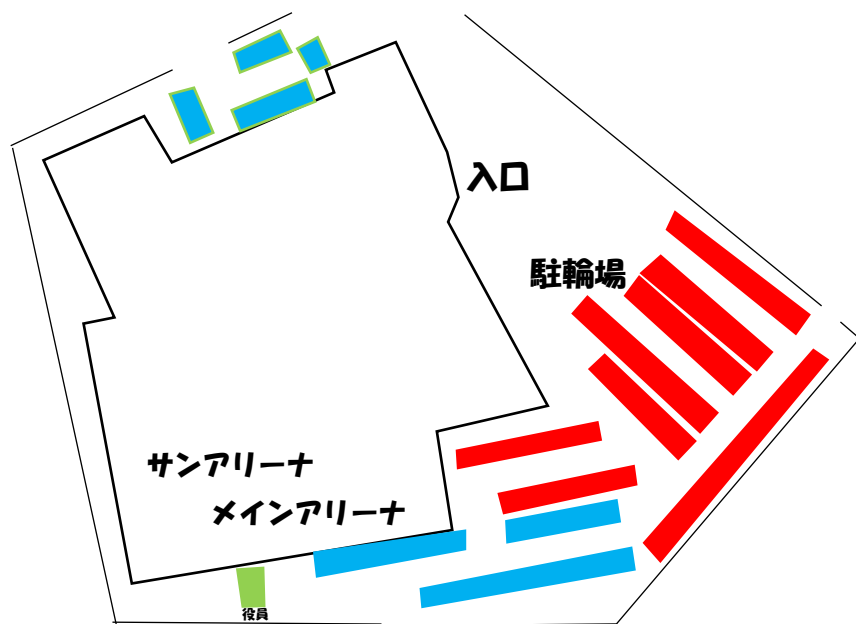

会長杯シングルス大会

桶川サンアリーナの駐車場使用について**重要なお知らせ**

大会に参加する選手・顧問・指導者・コーチ・保護者の皆様は、できるだけ公共交通機関を利用してください。自家用車等を利用する場合は、次の所定の場所に駐車してください。

桶川サンアリーナ敷地内（大会役員の場所には駐車しないでください）

■ のスペースのみ駐車可
■ には駐車しないでください

必ず、指定された場所に駐車してください。空いているかといって、指定以外の場所には絶対駐車しないでください。

駐車できないときは、選手を降ろした後、すみやかに移動してください。他の場所に駐車することはできません。体育館の借用ができなくなりますので、ご協力ください。

桶川サンアリーナ駐車場での注意事項

- ① サンアリーナ敷地内は禁煙です。喫煙は指定された場所をお願いします。
- ② 駐車場内はアイドリングストップを守ってください。
- ③ 体育館周辺は、ランニング・ジョギングは禁止です。また駐車場内での体操・アップもご遠慮ください。

桶川サンアリーナ駐車場の使用方法及び注意事項

- ◎利用台数が限られています。なるべく、公共交通機関の利用と乗り合わせをお願いします。
- ◎駐車する場合は、指定された場所に止めてください。
- ◎北側駐車場（JA側）もご利用ください。
- ◎試合が終わりましたら、速やかに移動してください。
- ◎午後の部に出場する選手は、あまり早く来ず、集合時刻に合わせて、ご来場ください。ご協力をお願いします。