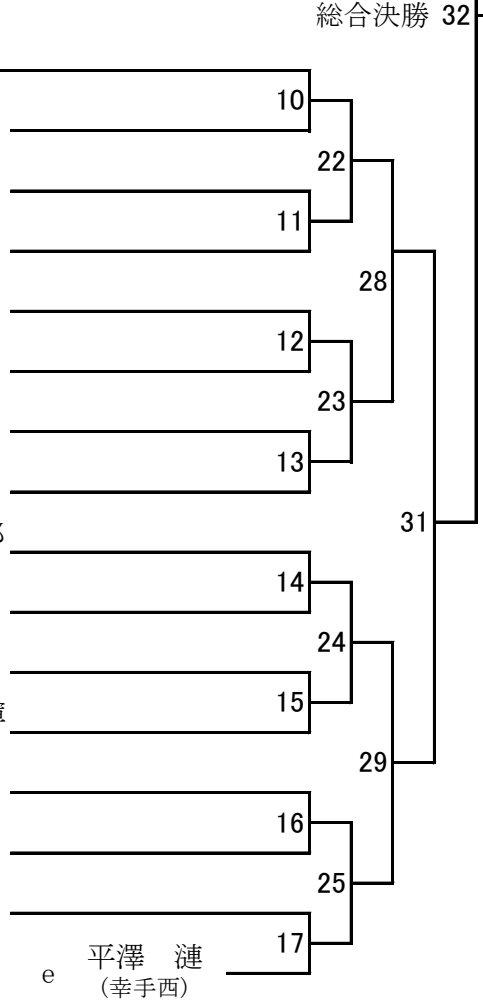

2年男子(1BS)

Bブロック

62 名

- 18 a 中村 隼也 (さいたま岸)
- 19 a 降矢 大海 (越谷新栄)
- 20 a 小島 洸翔 (蓮田南)
- 21 a 笹島 悠瑚 (埼玉栄)
- 22 a 橋本 賢輝 (春日部武里)
- 23 a 木下 星楽 (さいたま日進)
- 24 a 新垣 琉生 (新座)
- 25 a 土屋 七琉 (久喜鷲宮東)
- 26 a 和川 竜也 (埼玉栄)
- 27 a 岩波 直希 (草加)
- 28 a 高橋 辰弥 (八潮大原)
- 29 a 椎名 洸介 (春日部武里)
- 30 a 小林 拓実 (上里)
- 31 a 高橋 星那 (さいたま日進)
- 32 a 田中 佑門 (鴻巣吹上北)
- 33 a 田村 優太 (蓮田南)

- b 豊岡 寛斗 (春日部)
- b 西濱 佑哉 (さいたま日進)
- b 鳩貝 文哉 (幸手)
- b 小関 優介 (朝霞第四)
- b 新井 飛龍 (加須昭和)
- b 高澤 梁駆 (久喜)
- b 横山 龍之介 (志木第二)
- b 諏訪 大推 (朝霞第四)
- b 古谷 龍星 (さいたま本太)
- b 山火 康平 (さいたま岸)
- b 村上 諒恭 (新座)
- b 小原 暖生 (さいたま原山)
- b 樋口 夢羽芽 (宮代前原)
- b 石田 泰暉 (朝霞第三)
- b 本多 基希 (朝霞第四)

- c 山崎 千加良 (幸手西)
- c 畠山 蓮央 (宮代前原)
- c 田尻 和也 (川口八幡木)
- c 小倉 希 (加須東)
- c 前田 昊 (東松山松山)
- c 野口 真士 (北本東)
- c 葛西 智弘 (草加)
- c 川本 睦寛 (吉川)
- c 川嶋 快空 (志木第二)
- c 小山 暖 (坂戸住吉)
- c 福島 秀一 (蓮田南)
- c 網倉 勇介 (杉戸)
- c 澤 海洋 (越谷栄進)
- c 箕輪 大輝 (幸手)
- c 大原 知也 (北本東)

- d 勝田 理央 (さいたま春里)
- d 関根 芽吹 (上尾大谷)
- d 矢口 幸樹 (新座)
- d 栴澤 晴斗 (杉戸)
- d 並木 大悟 (宮代前原)
- d 風間 大和 (さいたま田島)
- d 辻口 孝太 (杉戸)
- d 能村 健太郎 (杉戸)
- d 吉田 碧羽 (幸手西)
- d 岡崎 鈴 (宮代前原)
- d 大久保 一輝 (さいたま日進)
- d 蓮沼 來偉 (川口八幡木)
- d 加藤 夕偉 (新座)
- d 大房 蒼 (さいたま三室)
- d 時田 峻輔 (さいたま岸)