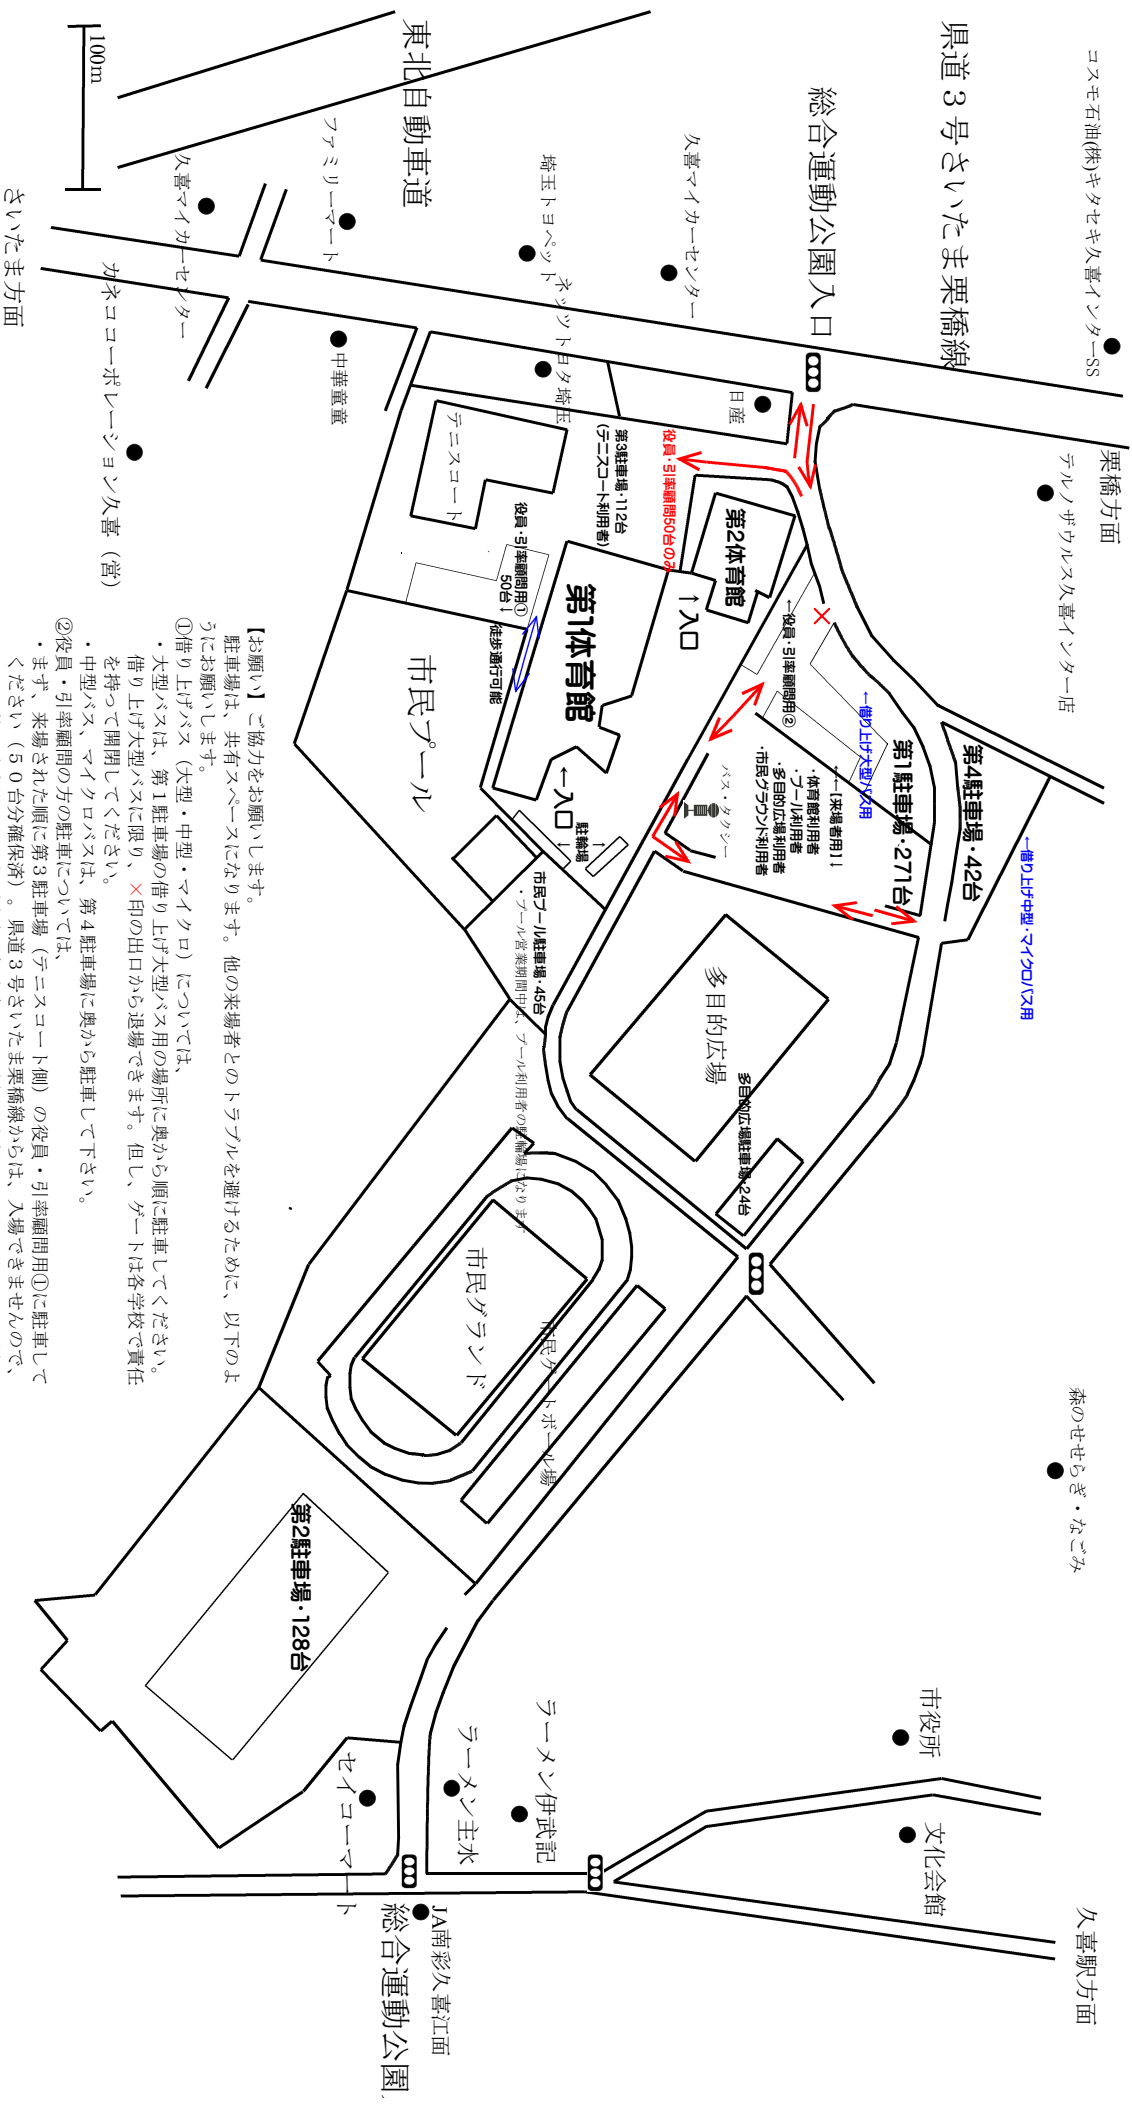

毎日興業アリーナ久喜へ車(乗用車・借り上げバス)で来場されるみなさんへ

埼玉県中学校体育連盟バドミントン専門部

コスモ石油(株)キタセキ久喜インターSS

栗橋方面

テルノザウルス久喜インター店

森のせせらぎ・なごみ

久喜駅方面

県道 3号さいたま栗橋線

総合運動公園入口

東北自動車道

さいたま方面

【お願い】ご協力をお願いします。
 駐車場は、共有スペースになります。他の来場者とのトラブルを避けるために、以下のようをお願いします。

①借り上げバス(大型・中型・マイクロ)については、
 ・大型バスは、第1駐車場の借り上げ大型バス用の場所に奥から順に駐車してください。
 ・一旦、第1駐車場から×印(駐車場担当者がいます)を左折してから入場してください。
 ・その後、第1駐車場の役員・引率顧問・保護者用②に駐車をお願いします。

②役員・引率顧問の方は、
 ・中型バス、マイクロバスは、第4駐車場に奥から駐車して下さい。
 ・まず、来場された順に第3駐車場(テニスコート側)の役員・引率顧問①に駐車してください(50台分確保)。県道3号さいたま栗橋線からは、入場できませんので、一旦、第1駐車場から×印(駐車場担当者がいます)を左折してから入場してください。

③保護者の方は、
 ・来場された順に第1駐車場の役員・引率顧問・保護者用駐車場に止めてください。