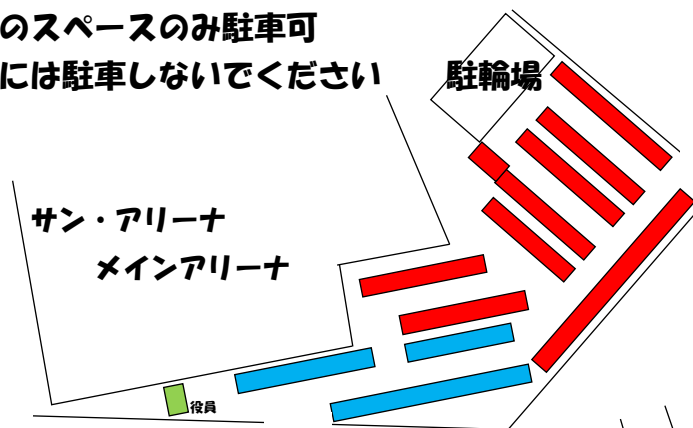

ファイテンカップ埼玉中学オープン

桶川サンアリーナの駐車場使用について**重要なお知らせ**

大会に参加する選手・顧問・指導者・コーチ・保護者の皆様は、できるだけ公共交通機関を利用してください。自家用車等を利用する場合は、次の所定の場所に駐車してください。

①桶川サンアリーナ敷地内（大会役員の場所には駐車しないでください）

埼玉県関係者（役員・補助員・チーム関係者など）

東北学院中（1台）相生中（4台）古里中（5台）長野選抜女子A（3台）

のスペースのみ駐車可

には駐車しないでください

必ず、指定された場所に駐車してください。空いているかと言って、指定以外の場所には絶対駐車しないでください。ナンバープレートにより、すぐ連絡が来てしまいます。

駐車台数を変更する場合は、必ず成田まで連絡してください。可能な限り対応します。

②桶川サンアリーナ第2駐車場

竹来中（4台）茗溪学園中（4台）藤代中（6台）

のスペースのみ駐車可

には駐車しないでください