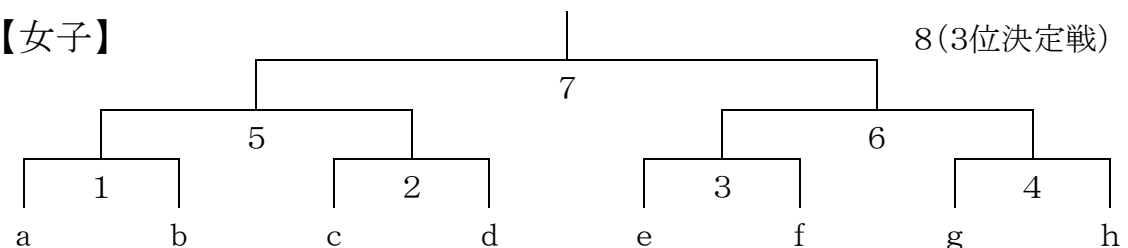

《2月9日（日）》

決勝トーナメント

男女 蓮田市総合市民体育館（蓮田パルシー）

【男子】

【女子】

蓮田市総合市民体育館（蓮田パルシー）				
県内役員・選手 入場時間	8:45			
開場時間	9:00			
時間・コート	1・2・3	4・5・6	7・8・9	10・11・12
9:30~	男子1	男子2	男子3	男子4
10:15~	女子1	女子2	女子3	女子4
11:00~	男子準決勝5	男子準決勝6	女子準決勝5	女子準決勝6
11:45~	男子決勝7	男子3位決定戦8	女子決勝7	女子3位決定戦8
12:30~	男子練習試合 1と2の敗者	男子練習試合 3と4の敗者	女子練習試合 1と2の敗者	女子練習試合 3と4の敗者

※14:00 終了

敗者交流試合

	スポーツ総合センター	幸手市民文化体育館 （アスカル幸手）
県内役員・選手 入場時間	8:35	8:30
開場時間	8:45	8:40
種目	男子・交流試合	女子・交流試合