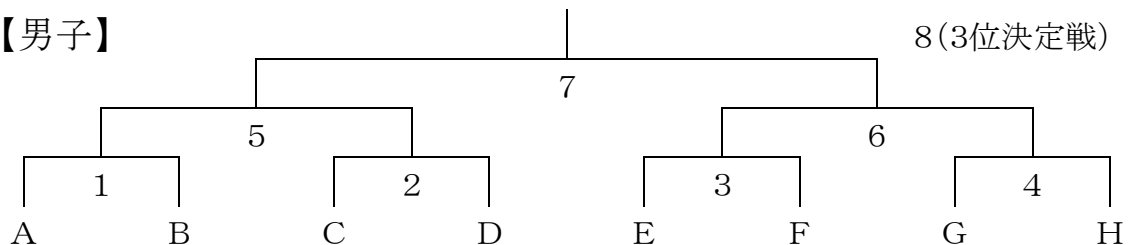

【タイムテーブル】

《2月8日（土）》

予選リーグ

場所	桶川		蓮田		幸手		久喜	
県内役員・選手 入場時間	8:45		8:45		8:30		8:20	8:30
開場時間	9:00		9:00		8:40		8:40	
コート	1~6	7~12	1~6	7~12	1~9	10~15	1~9	10~15
午前	A	D	E	F	b	H	B	C
午後	c	e	g	d	a	G	h	f

（正式の時間は、各会場のタイムテーブルで確認してください。）

《2月9日（日）》

決勝トーナメント

男女 蓮田市総合市民体育館（蓮田パルシー）

【男子】

【女子】

蓮田市総合市民体育館（蓮田パルシー）				
県内役員・選手 入場時間	8:45			
開場時間	9:00			
時間・コート	1・2・3	4・5・6	7・8・9	10・11・12
9:30~	男子1	男子2	男子3	男子4
10:15~	女子1	女子2	女子3	女子4
11:00~	男子準決勝5	男子準決勝6	女子準決勝5	女子準決勝6
11:45~	男子決勝7	男子3位決定戦8	女子決勝7	女子3位決定戦8
12:30~	男子練習試合 1と2の敗者	男子練習試合 3と4の敗者	女子練習試合 1と2の敗者	女子練習試合 3と4の敗者