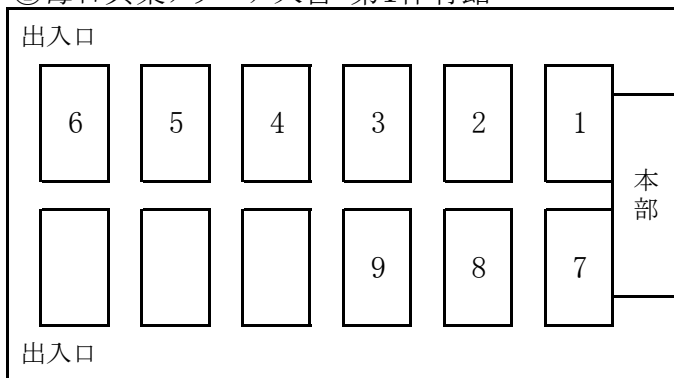

① 毎日興業アリーナ久喜・第1体育館