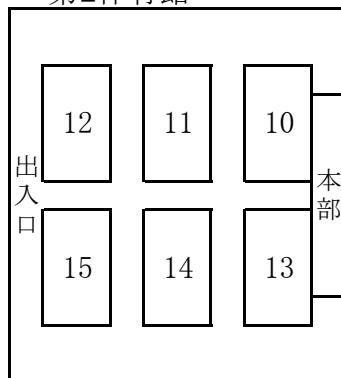

【体育館のご案内】(各会場コート割り振り一覧表)

- ① 毎日興業アリーナ久喜 [0480-21-3611]
    JR宇都宮線(東北本線)・東武伊勢崎線 久喜駅下車
    ・西口徒歩30分 ・タクシー約10分約1,010円
  - ② 幸手市民文化体育館(アスカル幸手) [0480-48-0048]
    東武日光線幸手駅下車 ・東口徒歩30分 ・タクシー約10分約1,010円
  - ③ 蓮田市総合市民体育館(蓮田パルシー) [048-768-1717]
    JR宇都宮線(東北本線)白岡駅下車 ・西口徒歩35分 ・タクシー約10分約1,010円
    JR宇都宮線(東北本線)蓮田駅下車 ・東口徒歩45分 ・タクシー約10分約1,460円
  - ④ 桶川サンアリーナ [048-787-5111]
    JR高崎線桶川駅下車 ・西口徒歩30分 ・タクシー約10分約1,010円
  - ⑤ スポーツ総合センター [048-774-5551]
    JR高崎線上尾駅下車 ・東口徒歩30分 ・タクシー約10分約920円
2. ※詳しい地図は、<http://www.saibad.com/chuugaku/map.htm> をご覧ください。

③ 蓮田市総合市民体育館(蓮田パルシー)・アリーナ

① 毎日興業アリーナ久喜・第1体育館

第2体育館

④ 桶川サンアリーナ・メインアリーナ

② 幸手市民文化体育館(アスカル幸手)・メインアリーナ

さくらホール

⑤ スポーツ総合センター・アリーナ