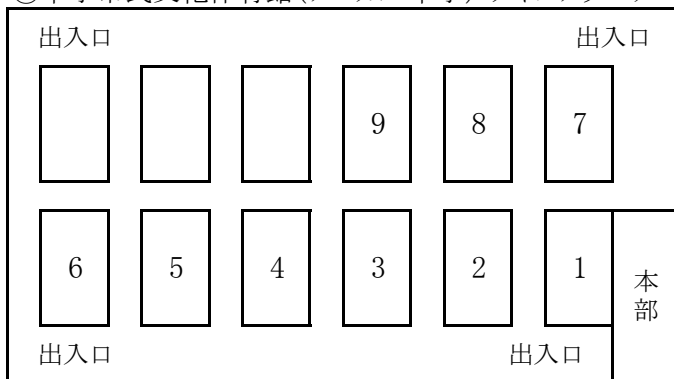

③ 蓮田市総合市民体育館(蓮田パルシー)・アリーナ

① 毎日興業アリーナ久喜・第1体育館

第2体育館

④ 桶川サンアリーナ・メインアリーナ

② 幸手市民文化体育館(アスカル幸手)・メインアリーナ

さくらホール

⑤ スポーツ総合センター・アリーナ