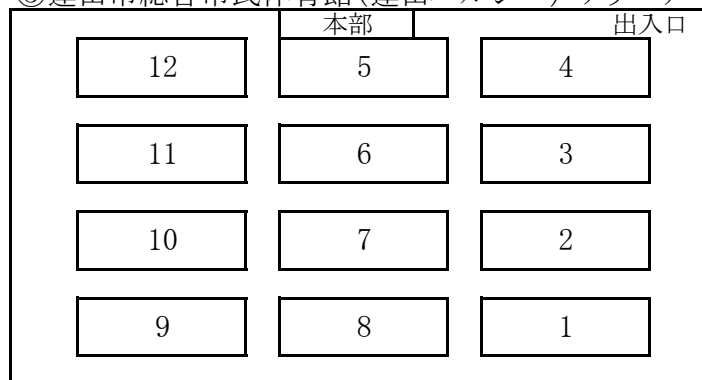

【体育館のご案内】(各会場コート割り振り一覧表)

- ① 毎日興業アリーナ久喜 [0480-21-3611]
    JR宇都宮線(東北本線)・東武伊勢崎線 久喜駅下車
    ・西口徒歩30分 ・タクシー約10分約1,010円
  - ② 幸手市民文化体育館(アスカル幸手) [0480-48-0048]
    東武日光線幸手駅下車 ・東口徒歩30分 ・タクシー約10分約1,010円
  - ③ 蓮田市総合市民体育館(蓮田パルシー) [048-768-1717]
    JR宇都宮線(東北本線)白岡駅下車 ・西口徒歩35分 ・タクシー約10分約1,010円
    JR宇都宮線(東北本線)蓮田駅下車 ・東口徒歩45分 ・タクシー約10分約1,460円
  - ④ 桶川サンアリーナ [048-787-5111]
    JR高崎線桶川駅下車 ・西口徒歩30分 ・タクシー約10分約1,010円
  - ⑤ スポーツ総合センター [048-774-5551]
    JR高崎線上尾駅下車 ・東口徒歩30分 ・タクシー約10分約920円
2. ※詳しい地図は、<http://www.saibad.com/chuugaku/map.htm> をご覧ください。

③ 蓮田市総合市民体育館(蓮田パルシー)・アリーナ