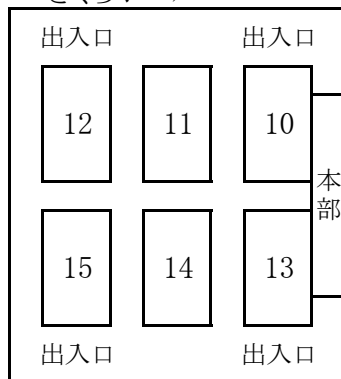

③ 蓮田市総合市民体育館(蓮田パルシー)・アリーナ

① 毎日興業アリーナ久喜・第1体育館

第2体育館

④ 桶川サンアリーナ・メインアリーナ

② 幸手市民文化体育館(アスカル幸手)・メインアリーナ

さくらホール

⑤ スポーツ総合センター・アリーナ