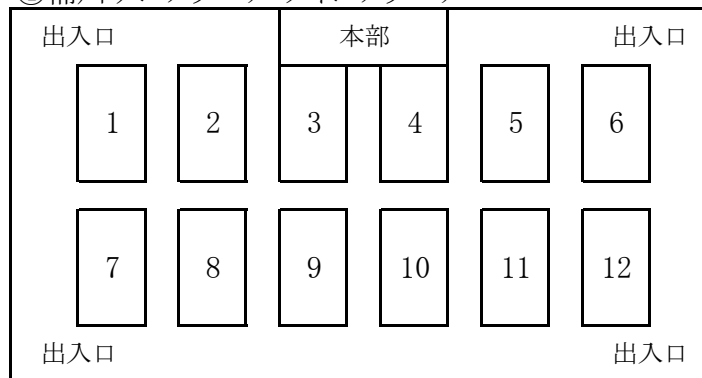

③ 蓮田市総合市民体育館(蓮田パルシー)・アリーナ

① 毎日興業アリーナ久喜・第1体育館

第2体育館

④ 桶川サンアリーナ・メインアリーナ

② 幸手市民文化体育館(アスカル幸手)・メインアリーナ

さくらホール

⑤ スポーツ総合センター・アリーナ