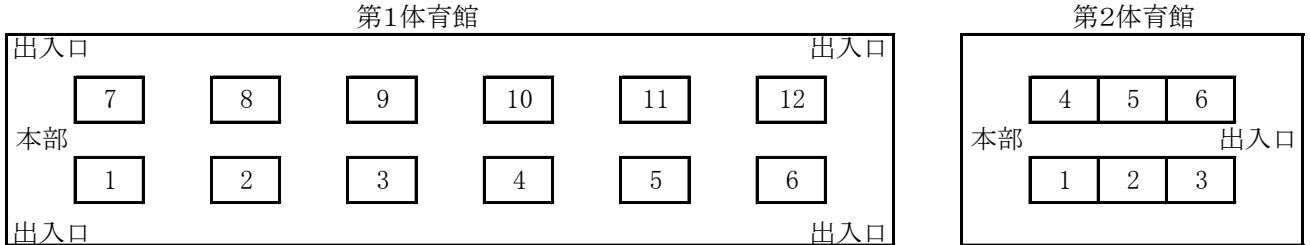

令和元年度 第33回埼玉県ジュニアバドミントン年齢別シングルス大会

9月14日(土)	進行表	毎日興業アリーナ久喜 第1.2体育館
12歳女子(12GS) T95~T157		
13歳女子(13GS) T84~T146		

1. 日程

開場	8:30	選手・保護者ともに、下履きはシューズ入れに入れてください
会場準備		参加者全員で準備をしてください
整列	8:45	下の図のように整列してください→出欠確認
練習	9:10	指定のコートで各10分
試合準備	9:35	試合の準備をする
試合開始	9:40	放送の指示をよく聞いてください
		コートに入ったら試打せずに速やかに試合を行ってください
		午前中の試合で負けても、午後審判に入る人がいます。運営に協力してください。
		ゴミは必ず持ち帰ってください
試合終了予定	14:30	体育館は18:00まで借りています

2. 朝の整列の仕方

3. コートの割り振り

4. タイムテーブル

コート番号	毎日興行アリーナ久喜(第1体育館)												毎日興行アリーナ久喜(第2体育館)					
	1	2	3	4	5	6	7	8	9	10	11	12	1	2	3	4	5	6
種別	12GS												13GS					
練習	指定されたコートで5分練習する																	
9:10	T94	T98	T102	T106	T110	T114	T118	T122	T84	T88	T92	T96	T100	T104	T108	T112		
①	T95	T99	T103	T107	T111	T115	T119	T123	T85	T89	T93	T97	T101	T105	T109	T113		
9:20	T96	T100	T104	T108	T112	T116	T120	T124	T86	T90	T94	T98	T102	T106	T110	T114		
②	T97	T101	T105	T109	T113	T117	T121	T125	T87	T91	T95	T99	T103	T107	T111	T115		
試合	相互審判																	
9:40 相互審判	T94	T98	T102	T106	T110	T114	T118	T122	T84	T88	T92	T96	T100	T104	T108	T112		
	T95	T99	T103	T107	T111	T115	T119	T123	T85	T89	T93	T97	T101	T105	T109	T113		
	T96	T100	T104	T108	T112	T116	T120	T124	T86	T90	T94	T98	T102	T106	T110	T114		
	T97	T101	T105	T109	T113	T117	T121	T125	T87	T91	T95	T99	T103	T107	T111	T115		
	T126	T128	T130	T132	T134	T136	T138	T140	T116	T118	T120	T122	T124	T126	T128	T130		
	T127	T129	T131	T133	T135	T137	T139	T141	T117	T119	T121	T123	T125	T127	T129	T131		
	T142	T143	T144	T145	T146	T147	T148	T149	T132	T133	T134	T135	T136	T137	T138	T140		
12:00	昼食休憩																	
13:00 審判		T150	T151	T152	T153				T140	T141	T142	T143						
		T126~129負	T130~133負	T134~137負	T138~141負					T116~118負	T120~123負	T124~127負	T128~131負					
13:30 審判		T154		T155					T144		T145							
		T142~145負		T146~149負						T132~135負		T136~139負						
14:00 審判		T156							T146									
		T150~153負								T140~143負								
14:30	閉会式																	