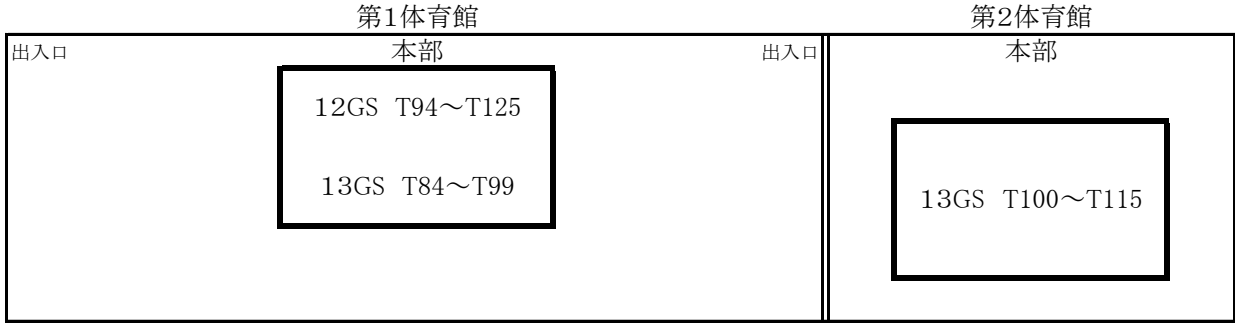

令和元年度 第33回埼玉県ジュニアバドミントン年齢別シングルス大会

9月14日(土)	進行表	毎日興業アリーナ久喜 第1.2体育館
12歳女子(12GS) T95~T157		
13歳女子(13GS) T84~T146		

1. 日程

開場	8:30	選手・保護者ともに、下履きはシューズ入れに入れてください
会場準備		参加者全員で準備をしてください
整列	8:45	下の図のように整列してください→出欠確認
練習	9:10	指定のコートで各10分
試合準備	9:35	試合の準備をする
試合開始	9:40	放送の指示をよく聞いてください
		コートに入ったら試打せずに速やかに試合を行ってください
		午前中の試合で負けても、午後審判に入る人がいます。運営に協力してください。
		ゴミは必ず持ち帰ってください
試合終了予定	14:30	体育館は18:00まで借りています

2. 朝の整列の仕方