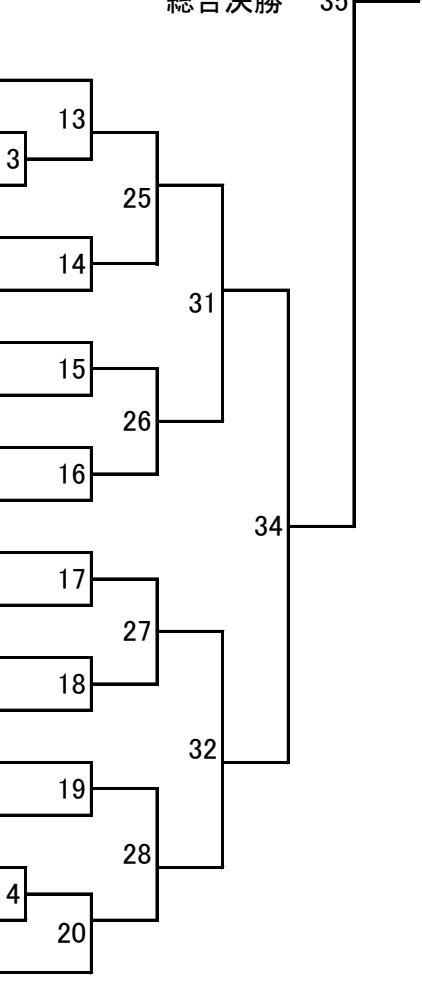

2年男子(2BD)

Bブロック

72

組

- 19 a 大井 輝・佐藤 太一 (新座)
- 20 a 荒木 優光・阿藤 航太郎 (八潮大原)
- 21 a 佐藤 宏太郎・河西 優希 (さいたま原山)
- 22 a 田中 陽太・田口 桂大 (鴻巣赤見台)
- 23 a 本橋 功太郎・安斎 旺助 (加須昭和)
- 24 a 森 和喜・今野 翔 (杉戸)
- 25 a 富田 晃希・中山 幸大 (さいたま本太)
- 26 a 片板 匠也・岩田 晴琉 (吉川南)
- 27 a 栗野 朝陽・金子 健 (坂戸住吉)
- 28 a 三田 史向・堀口 駿太 (行田長野)
- 29 a 高原 千宙・勝沼 温大 (鴻巣吹上北)
- 30 a 飯田 悠楽・高塚 海波 (戸田東)
- 31 a 大津 新太・今枝 拓海 (蓮田南)
- 32 a 森田 侑晟・川島 青空 (上尾西)
- 33 a 角 琉雅・瀧本 広大 (朝霞第三)
- 34 a 渡邊 篤希・押田 隼人 (久喜太東)
- 35 a 木全 玄哉・武井 俊輔 (越谷栄進)
- 36 a 中村 竜也・竹田 陸人 (さいたま岸)

- b 相馬 一斗・平石 瑛大 (さいたま春里)
- b 長澤 祐弥・山岸 悠斗 (久喜鷺宮西)
- b 松田 雄太・荒井 永真 (幸手西)
- b 岸 青嗣・花輪 優人 (越谷北)
- b 山口 暁生・大平 航汰 (さいたま上大久保)
- b 石川 和哉・阿波野 万弥 (城西川越)
- b 河村 青波・小林 海璃 (越谷新栄)
- b 塩屋 智大・遠藤 玲央 (蓮田黒浜)
- b 山崎 隼・岡松 虎之介 (鴻巣南)
- b 下仲 廉利・鴨田 悠太 (杉戸)
- b 小澤 暖人・小針 堯彦 (上尾大谷)
- b 後藤 雅人・若林 泰正 (蓮田黒浜)
- b 内山 翔太・加藤 終人 (北本東)
- b 川上 碧・米澤 柊優 (鴻巣南)
- b 岡田 大輝・石川 康平 (越谷北)
- b 貞光 雄伍・柴田 昊輝 (川口戸塚)
- b 小島 涼太・中村 空 (松伏)
- b 青木 悠・橋本 堯汰 (加須昭和)

- c 土田 徹・崔 世航 (戸田東)
- c 高橋 武琉・大供 達哉 (さいたま三橋)
- c 畠中 真・永堀 歩夢 (星野学園)
- c 内田 嘉生・小林 歩嵩 (久喜鷺宮東)
- c 興石 勝人・鈴木 詩優 (幸手)
- c 岡崎 詩・橋口 翔 (さいたま浦和)
- c 落合 瞳都・秋田 渉太 (久喜南)
- c 石塚 直哉・工藤 大雅 (志木第二)
- c 岩崎 雅大・吉岡 大騎 (久喜)
- c 千葉 孝範・岡澤 雄竜 (草加青柳)
- c 横田 真弥・真中 隆成 (久喜鷺宮)
- c 生内 瑞己・福田 智哉 (志木第二)
- c 鷹金 空・金子 拓夢 (川口芝)
- c 丸山 力馳・野口 翔音 (幸手西)
- c 斉藤 航海・橋本 壮汰 (さいたま上大久保)
- c 渡邊 三太・伊藤 凌央 (さいたま春里)
- c 福井 理輝・近藤 和隆 (さいたま木崎)
- c 木須 悠介・高橋 亮太 (吉川南)

- d 小林 璃句・津々木 朝也 (蓮田黒浜)
- d 伊藤 啓太・藤間 大智 (加須騎西)
- d 根岸 颯大・鈴衛 陽人 (加須東)
- d 中坪 優陽・宮西 蓮 (朝霞第三)
- d 若木 蔵土・服部 翔 (八潮)
- d 田島 諒一・柴山 煌天 (鴻巣吹上北)
- d 芝田 稔・西川 泰樹 (朝霞第三)
- d 清水 翔翼・野田 蒼生 (さいたま春里)
- d 大西 哲平・菅原 要吹 (松伏)
- d 石田 悠人・西岡 俊太郎 (鴻巣赤見台)
- d 小嶋 友登・阿左美 裕斗 (越谷新栄)
- d 高山 幹人・吉村 颯太 (さいたま本太)
- d 井上 七海・昼間 大我 (さいたま東浦和)
- d 森 航大・須賀 亮介 (さいたま本太)
- d 長谷尾 拓実・宮崎 巧平 (蓮田黒浜)
- d 木元 悠太・加藤 瑞貴 (鴻巣赤見台)
- d 長岡 佑真・関口 拓心 (久喜鷺宮東)
- d 杉村 陸・村山 夕輔 (杉戸)