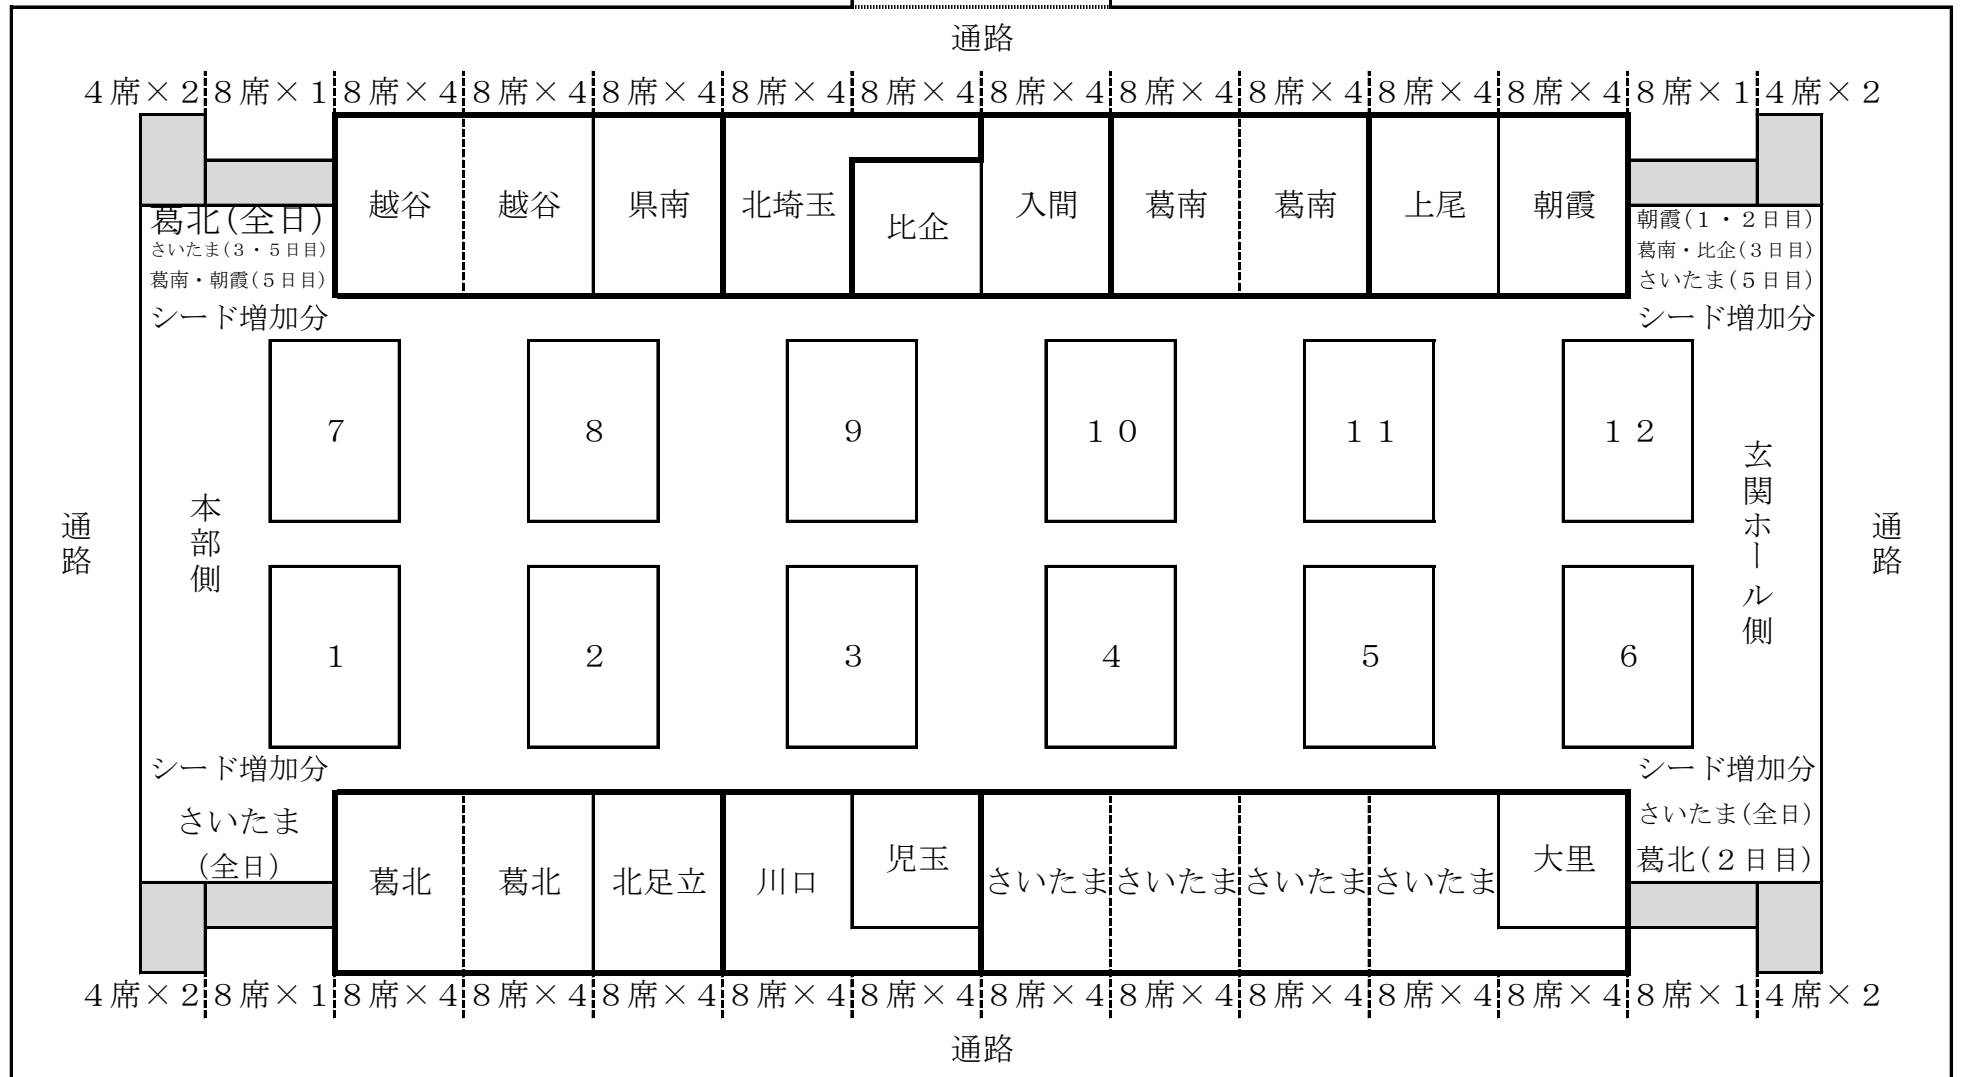

会場座席各地区割り振り図 (毎日興業アリーナ久喜第1体育館2階)

・試合の妨げになるので、
カーテンを開けない。
・荷物等を置かない。

カーテン裏は使用不可

カーテン裏は使用不可

・試合の妨げになるので、
カーテンを開けない。
・荷物等を置かない。