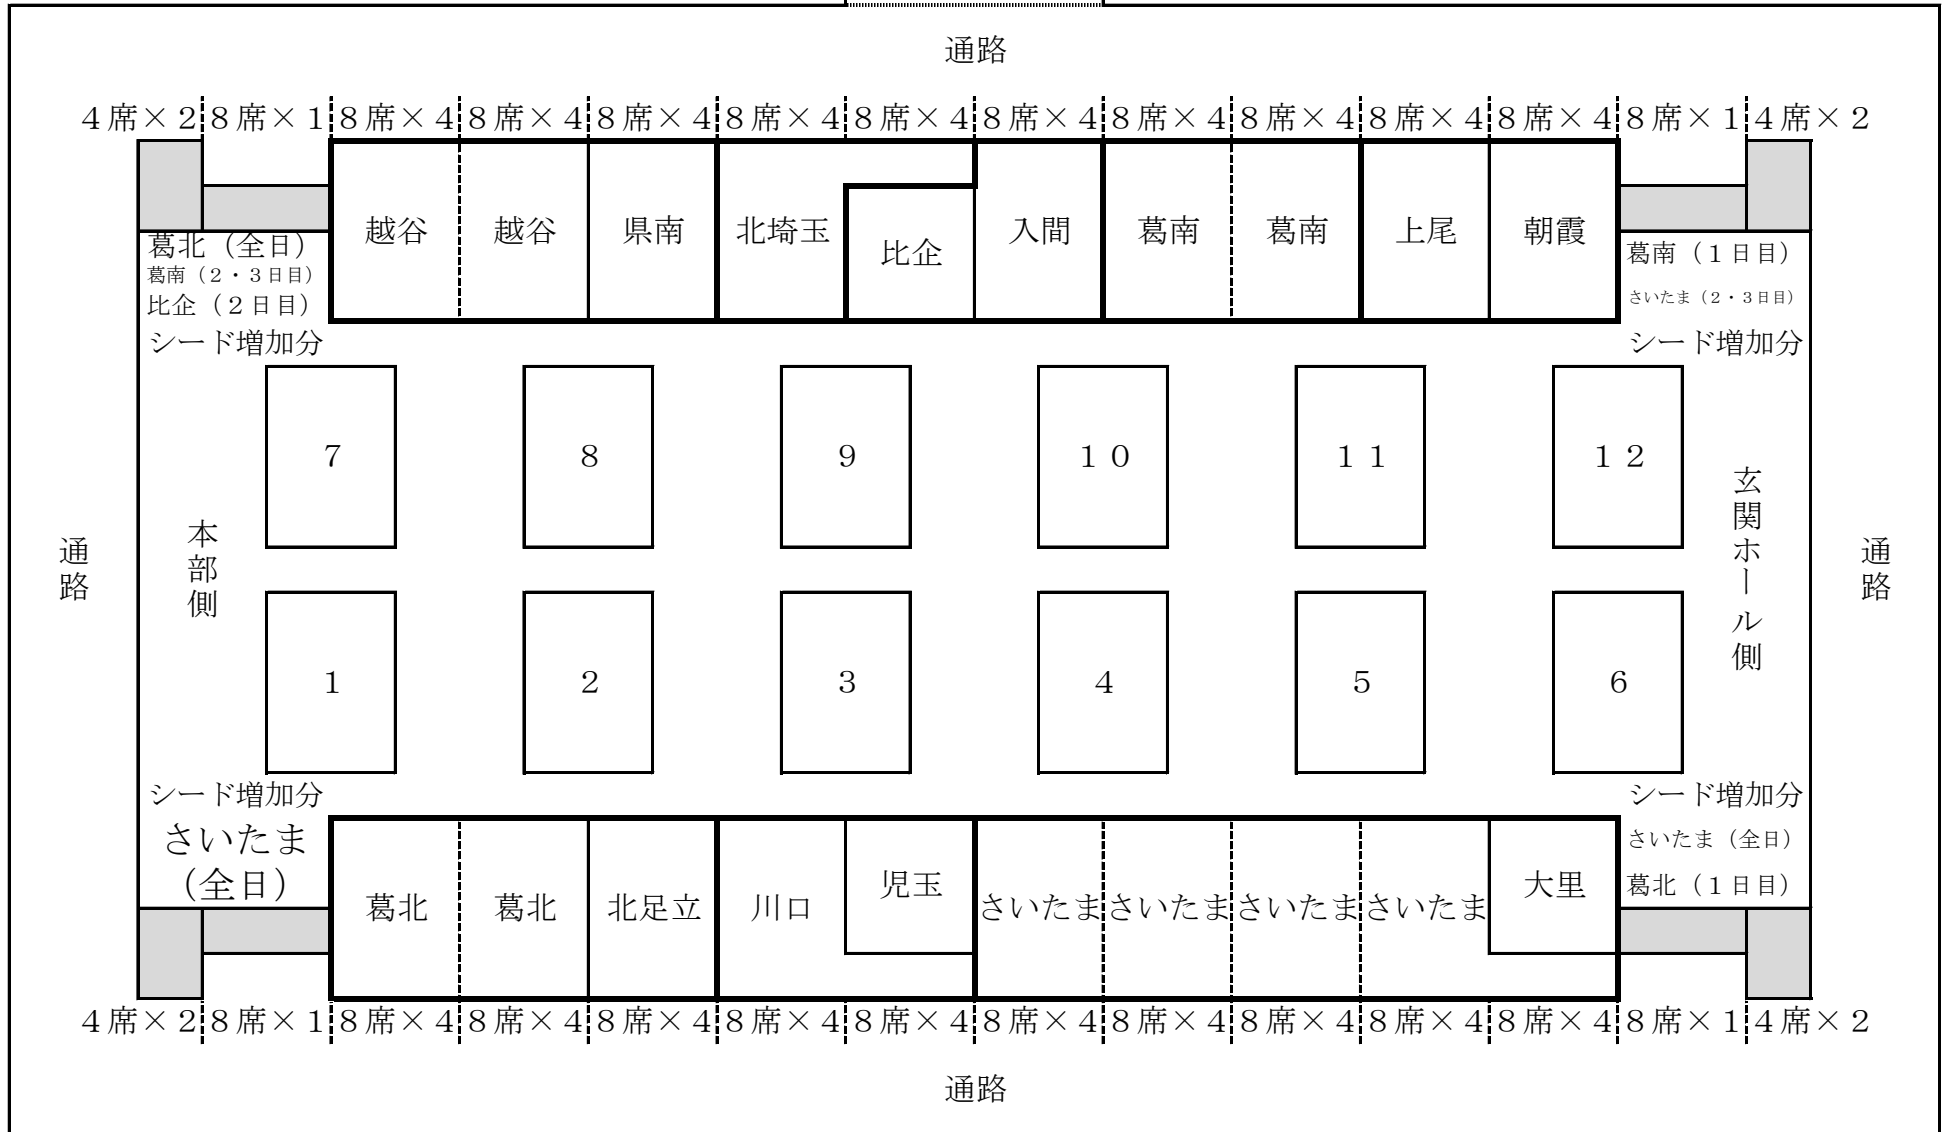

# 会場座席各地区割り振り図 (毎日興業アリーナ久喜第1体育館2階)

・試合の妨げになるので、カーテンを開けない。  
・荷物等を置かない。  
カーテン裏は使用不可

カーテン裏は使用不可

・試合の妨げになるので、カーテンを開けない。  
・荷物等を置かない。