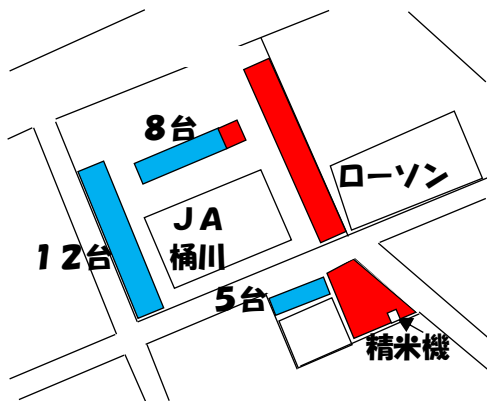

ファイテンカップ埼玉中学オープン <2月9日(土)・10日(日)>

桶川サンアリーナの駐車について

大会に参加する選手・顧問・指導者・コーチ・保護者の皆様は、できれば公共交通機関を利用してください。
自家用車等を利用する場合は、次の所定の場所に駐車してください。

①桶川サンアリーナ敷地内(42台) ※大会役員の場所には駐車しないでください。

のスペースのみ駐車可
には駐車しないでください

②桶川サンアリーナ第2駐車場(16台)

のスペースのみ駐車可
には駐車しないでください

下日出谷交差点
すぎのや

③JA桶川(約20台)

※ATM及び精米機の前には駐車しないでください

15台
1台

必ず、指定された場所に駐車してください。空いているかと言って、指定以外の場所には絶対駐車しないでください。ナンバープレートにより、すぐ連絡が来てしまいます。

駐車場案内