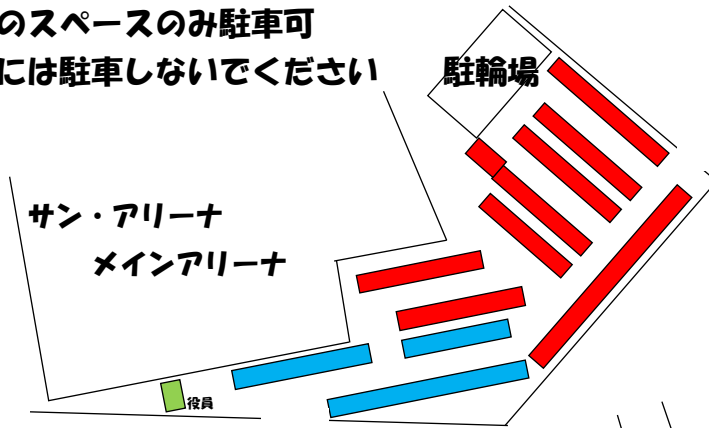

ファイテンカップ埼玉中学オープン <2月9日(土)・10日(日)>

桶川サンアリーナの駐車について

大会に参加する選手・顧問・指導者・コーチ・保護者の皆様は、できれば公共交通機関を利用してください。
自家用車等を利用する場合は、次の所定の場所に駐車してください。

①桶川サンアリーナ敷地内(42台) ※大会役員の場所には駐車しないでください。

のスペースのみ駐車可
には駐車しないでください

②桶川サンアリーナ第2駐車場(16台)

のスペースのみ駐車可
には駐車しないでください

下日出谷交差点
すぎのや

③JA桶川(約20台)

※ATM及び精米機の前には駐車しないでください

15台
1台

必ず、指定された場所に駐車してください。空いているかと言って、指定以外の場所には絶対駐車しないでください。ナンバープレートにより、すぐ連絡が来てしまいます。

駐車場案内