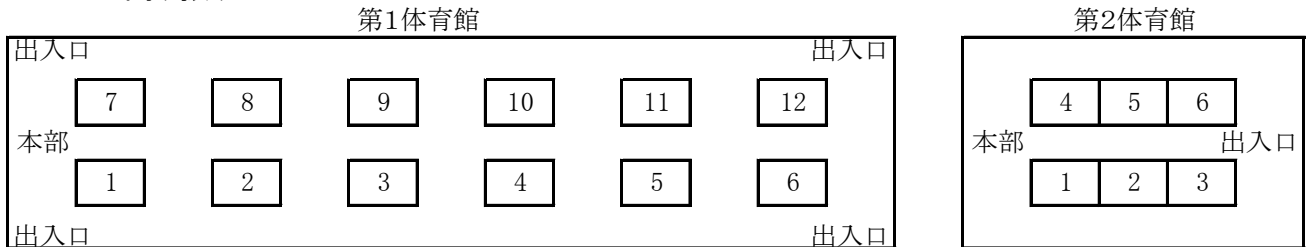

3. コートの割り振り

4. タイムテーブル

コート番号	毎日興行アリーナ久喜(第1体育館)								毎日興行アリーナ久喜(第2体育館)										
	1	2	3	4	5	6	7	8	9	10	11	12	1	2	3	4	5	6	
種別	12GS								13GS										
練習	指定されたコートで5分練習する																		
9:10	T95	T99	T103	T107	T111	T115	T119	T123	T97	T101	T105	T109	T113	T117	T121	T125			
①	T96	T100	T104	T108	T112	T116	T120	T124	T98	T102	T106	T110	T114	T118	T122	T126			
9:20	T97	T101	T105	T109	T113	T117	T121	T125	T99	T103	T107	T111	T115	T119	T123	T127			
②	T98	T102	T106	T110	T114	T118	T122	T126	T100	T104	T108	T112	T116	T120	T124	T128			
試合	相互審判																		
9:40	T95	T99	T103	T107	T111	T115	T119	T123	T97	T101	T105	T109	T113	T117	T121	T125			
相互審判	T96	T100	T104	T108	T112	T116	T120	T124	T98	T102	T106	T110	T114	T118	T122	T126			
	T97	T101	T105	T109	T113	T117	T121	T125	T99	T103	T107	T111	T115	T119	T123	T127			
	T98	T102	T106	T110	T114	T118	T122	T126	T100	T104	T108	T112	T116	T120	T124	T128			
	T127	T129	T131	T133	T135	T137	T139	T141	T129	T131	T133	T135	T137	T139	T141	T143			
	T128	T130	T132	T134	T136	T138	T140	T142	T130	T132	T134	T136	T138	T140	T142	T144			
	T143	T145	T147	T149	T144	T146	T148	T150	T145	T146	T147	T148	T149	T150	T151	T152			
	12:00	昼食休憩																	
13:00		T151	T152	T153	T154			T153	T154	T155	T156								
審判		T127~130取	T131~134取	T135~138取	T139~142取			T129~132取	T133~136取	T137~140取	T141~144取								
13:30		T155		T156					T157		T158								
審判		T143~146取		T147~150取					T146~148取		T149~152取								
14:00		T157							T159										
審判		T151~154取							T153~156取										
14:30	閉会式