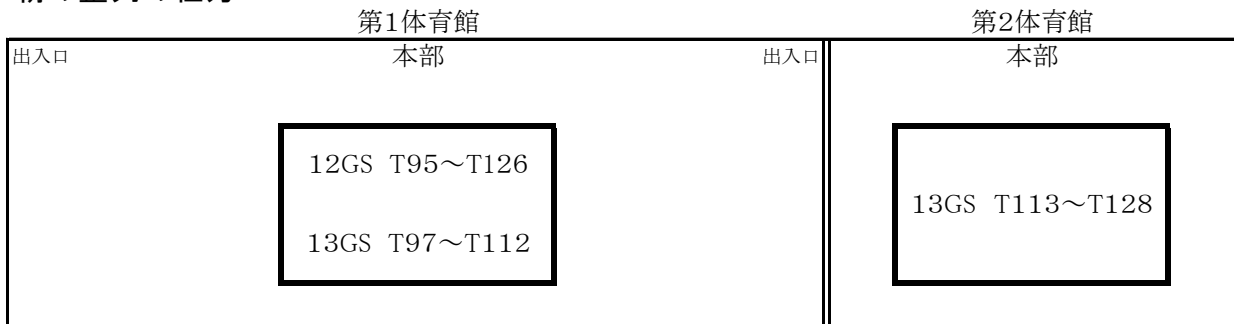

平成30年度 第32回埼玉県ジュニアバドミントン年齢別シングルス大会

9月8日(土)	進行表	毎日興業アリーナ久喜 第1.2体育館
12歳女子(12GS) T95~T157		
13歳女子(13GS) T97~T159		

1. 日程

開場	8:30	選手・保護者ともに、下履きはシューズ入れに入れてください
会場準備		参加者全員で準備をしてください
整列	8:50	下の図のように整列してください→出欠確認→プログラム配布
練習	9:10	指定のコートで各10分
試合準備	9:35	試合の準備をする
試合開始	9:40	放送の指示をよく聞いてください
		コートに入ったら試打せず速やかに試合を行ってください
		午前中の試合で負けても、午後審判に入る人がいます。運営に協力してください
		ゴミは必ず持ち帰ってください
終了予定	14:30	体育館は18:00まで借りています

2. 朝の整列の仕方