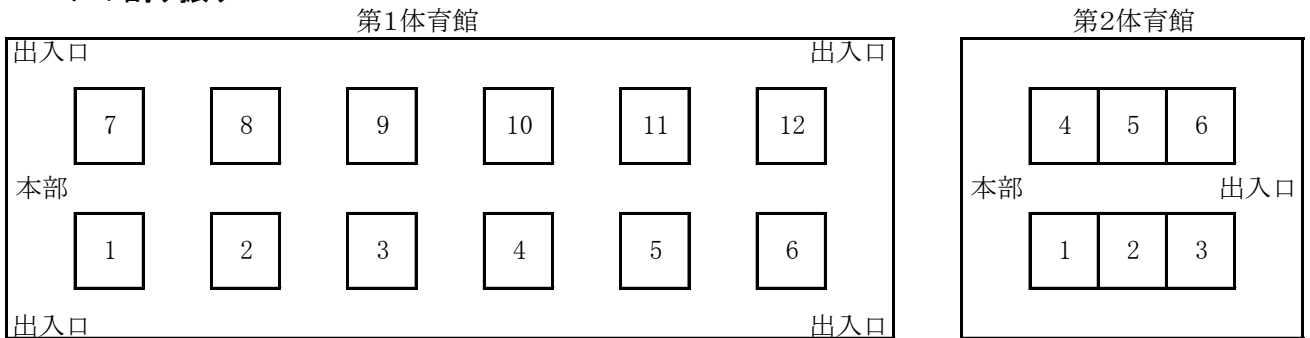

3. コートの割り振り

4. タイムテーブル

コート番号	毎日興行アリーナ久喜(第1体育館)												毎日興行アリーナ久喜(第2体育館)					
	1	2	3	4	5	6	7	8	9	10	11	12	1	2	3	4	5	6
種別	13GS												12GS					
9:20 相互審判	<u>2</u>	<u>8</u>	<u>12</u>	<u>18</u>	<u>22</u>	<u>28</u>	<u>32</u>	<u>38</u>	<u>42</u>	<u>48</u>	<u>52</u>	<u>58</u>	121	127	131	137	141	147
11:00 相互審判	<u>3</u>	<u>9</u>	<u>13</u>	<u>19</u>	<u>23</u>	<u>29</u>	<u>33</u>	<u>39</u>	<u>43</u>	<u>49</u>	<u>53</u>	<u>59</u>	122	128	132	138	142	148
12:40 相互審判	<u>62</u>	<u>68</u>	<u>72</u>	<u>78</u>	<u>1</u>	<u>11</u>	<u>21</u>	<u>31</u>	<u>41</u>	<u>51</u>	<u>61</u>	<u>71</u>	156	120	130	140	158	123
	<u>63</u>	<u>69</u>	<u>73</u>	<u>79</u>	<u>10</u>	<u>20</u>	<u>30</u>	<u>40</u>	<u>50</u>	<u>60</u>	<u>70</u>	<u>80</u>	157	129	139	149	友達	124
14:20 相互審判	<u>4</u>	<u>6</u>	<u>14</u>	<u>16</u>	<u>24</u>	<u>26</u>	<u>34</u>	<u>36</u>	<u>44</u>	<u>46</u>	<u>54</u>	<u>56</u>	125	133	135	143	145	150
	<u>5</u>	<u>7</u>	<u>15</u>	<u>17</u>	<u>25</u>	<u>27</u>	<u>35</u>	<u>37</u>	<u>45</u>	<u>47</u>	<u>55</u>	<u>57</u>	126	134	136	144	146	151
15:10 相互審判	<u>64</u>	<u>66</u>	<u>74</u>	<u>76</u>	<u>T1</u>	<u>T4</u>	<u>T7</u>	<u>T10</u>	<u>T13</u>	<u>T16</u>	<u>T38</u>	<u>T43</u>	152	154	T24	T27	T30	T84
	<u>65</u>	<u>67</u>	<u>75</u>	<u>77</u>	<u>T2</u>	<u>T5</u>	<u>T8</u>	<u>T11</u>	<u>T14</u>	<u>T34</u>	<u>T39</u>	<u>T46</u>	153	155	T25	T28	T80	T85
	<u>T58</u>	<u>T59</u>	<u>T62</u>	<u>T63</u>	<u>T3</u>	<u>T6</u>	<u>T9</u>	<u>T12</u>	<u>T15</u>	<u>T35</u>	<u>T42</u>	<u>T47</u>	T92	T93	T26	T29	T81	T88
					<u>T33</u>	<u>T40</u>	<u>T45</u>	<u>T52</u>	<u>T57</u>	<u>T64</u>	<u>T54</u>				T79	T86	T89	
					<u>T36</u>	<u>T41</u>	<u>T48</u>	<u>T53</u>	<u>T60</u>	<u>T50</u>	<u>T55</u>				T82	T87	T91	
					<u>T37</u>	<u>T44</u>	<u>T49</u>	<u>T56</u>	<u>T61</u>	<u>T51</u>	友達				T83	T90	T94	
16:40	スムーズな試合進行にご協力ください