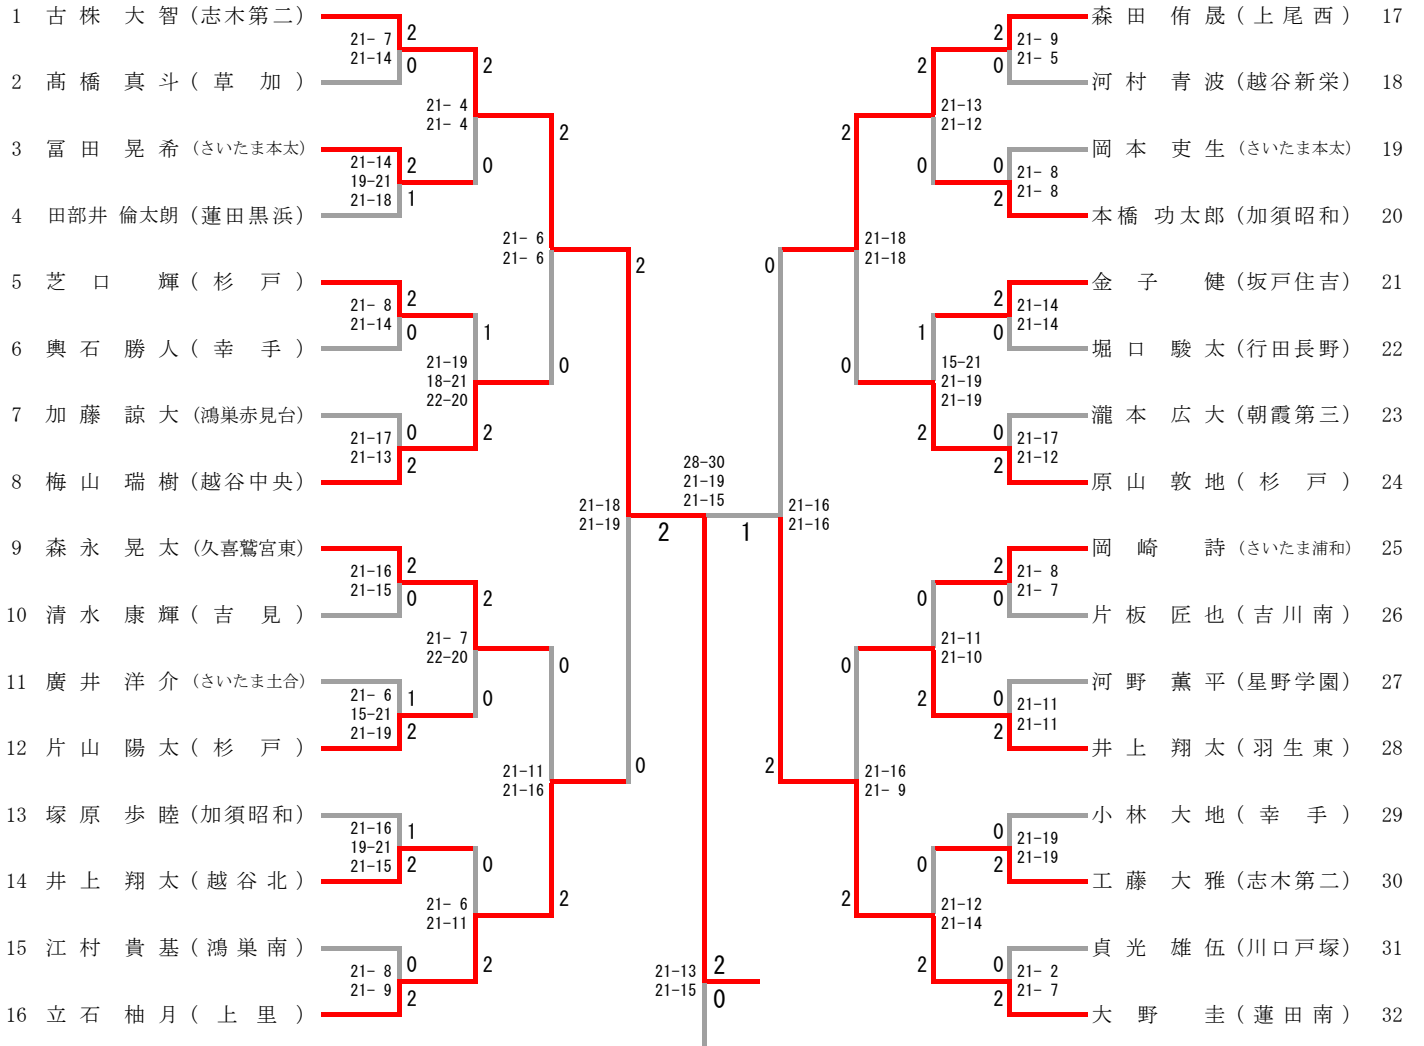

第32回会長杯争奪シングルス大会 平成31年3月2日・9日 蓮田パルシー・桶川サンアリーナ・毎日興業アリーナ久喜

1年生男子 Aブロック

第32回会長杯争奪シングルス大会 平成31年3月2日・9日 蓮田パルシー・桶川サンアリーナ・毎日興業アリーナ久喜

1年生男子 Bブロック

33	栗野 朝陽 (坂戸住吉)	21-9 21-1	2 0		21-13 21-15	2 0		森 和喜 (杉戸)	49
34	北原 啓 (北本東)			21-12 21-13			2	井上 泰地 (深谷幡羅)	50
35	三田 史向 (行田長野)	21-6 21-19	2 0		21-8 21-16	2	2	窪田 健優 (志木第二)	51
36	吉田 恭佑 (松伏)						0	松木 裕生 (上尾原市)	52
37	荒木 優光 (八潮大原)	21-13 21-14	2 0				2	林 拓磨 (熊谷大原)	53
38	倉方 陸央 (越谷北)			21-16 21-13			0	仲平 昌史 (朝霞第四)	54
39	濱平 佳汰 (さいたま三室)	21-19 15-21 23-21	2 1		21-23 21-13 21-13	2 0	X	若梅 龍ノ助 (さいたま土合)	55
40	今野 翔 (杉戸)						2	畠中 真 (星野学園)	56
41	今枝 拓海 (蓮田南)	21-10 21-5	2 0		21-14 29-27	2 0	21-14 21-10	大手 柊風 (久喜鷺宮西)	57
42	清水 武蔵 (八潮)			21-15 19-21 21-15			2	角 琉雅 (朝霞第三)	58
43	飯田 悠楽 (戸田東)	24-22 21-16	0 2				0	塩屋 智大 (蓮田黒浜)	59
44	田嶋 暁 (上里)				21-14 21-14	1	1	石金 陸斗 (加須昭和)	60
45	山藤 大地 (羽生東)	22-20 21-6	2 0				2	大津 新太 (幸手)	61
46	高橋 優太 (鴻巣吹上北)			21-9 21-13			2	小澤 暖人 (上尾大谷)	62
47	武井 俊輔 (越谷栄進)	21-12 21-10	0 2				2	斉藤 航海 (さいたま上大久保)	63
48	熊谷 拓士 (星野学園)						2	遠田 圭伸 (鶴ヶ島富士見)	64