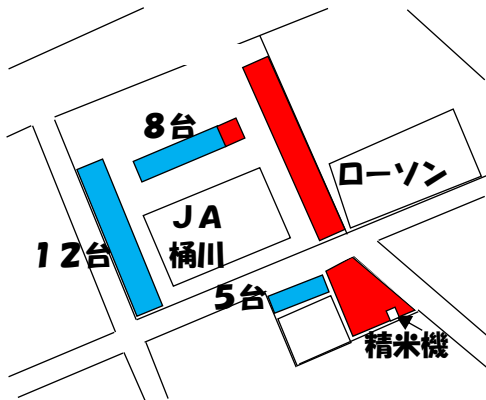

会長杯ダブルス大会（1月5日・6日）

桶川サンアリーナの駐車について

大会に参加する選手・顧問・指導者・コーチ・保護者の皆様は、なるべく公共交通機関を利用してください。
やむを得ず自家用車等を利用する場合は、次の所定の場所に駐車してください。

①桶川サンアリーナ敷地内（42台）※大会役員の場所には駐車しないでください。

のスペースのみ駐車可
には駐車しないでください

②桶川サンアリーナ第2駐車場（16台）

のスペースのみ駐車可
には駐車しないでください

下日出谷交差点
すぎのや

③JA桶川（約20台）

※ATM及び精米機の前には駐車しないでください

駐車できない時は、選手を降ろした後、すみやかに移動してください。他の場所に駐車することはできません。体育館の借用ができなくなりますので、ご協力ください。

駐車場案内