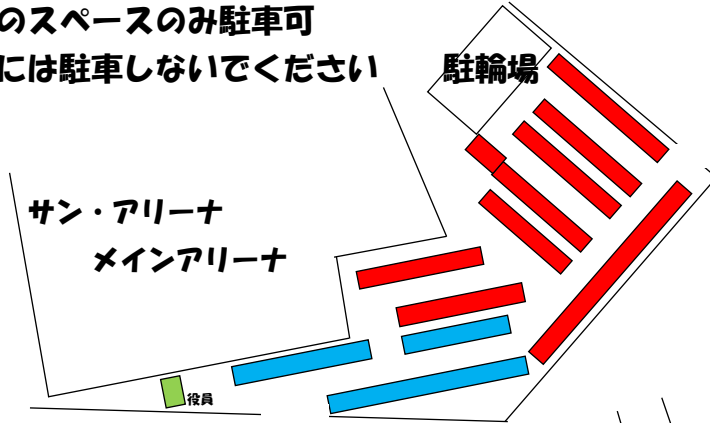

会長杯ダブルス大会（1月5日・6日）

桶川サンアリーナの駐車について

大会に参加する選手・顧問・指導者・コーチ・保護者の皆様は、なるべく公共交通機関を利用してください。
やむを得ず自家用車等を利用する場合は、次の所定の場所に駐車してください。

①桶川サンアリーナ敷地内（42台）※大会役員の場所には駐車しないでください。

のスペースのみ駐車可
には駐車しないでください

②桶川サンアリーナ第2駐車場（16台）

のスペースのみ駐車可
には駐車しないでください

下日出谷交差点
すぎのや

③JA桶川（約20台）

※ATM及び精米機の前には駐車しないでください

駐車できない時は、選手を降ろした後、すみやかに移動してください。他の場所に駐車することはできません。体育館の借用ができなくなりますので、ご協力ください。

駐車場案内