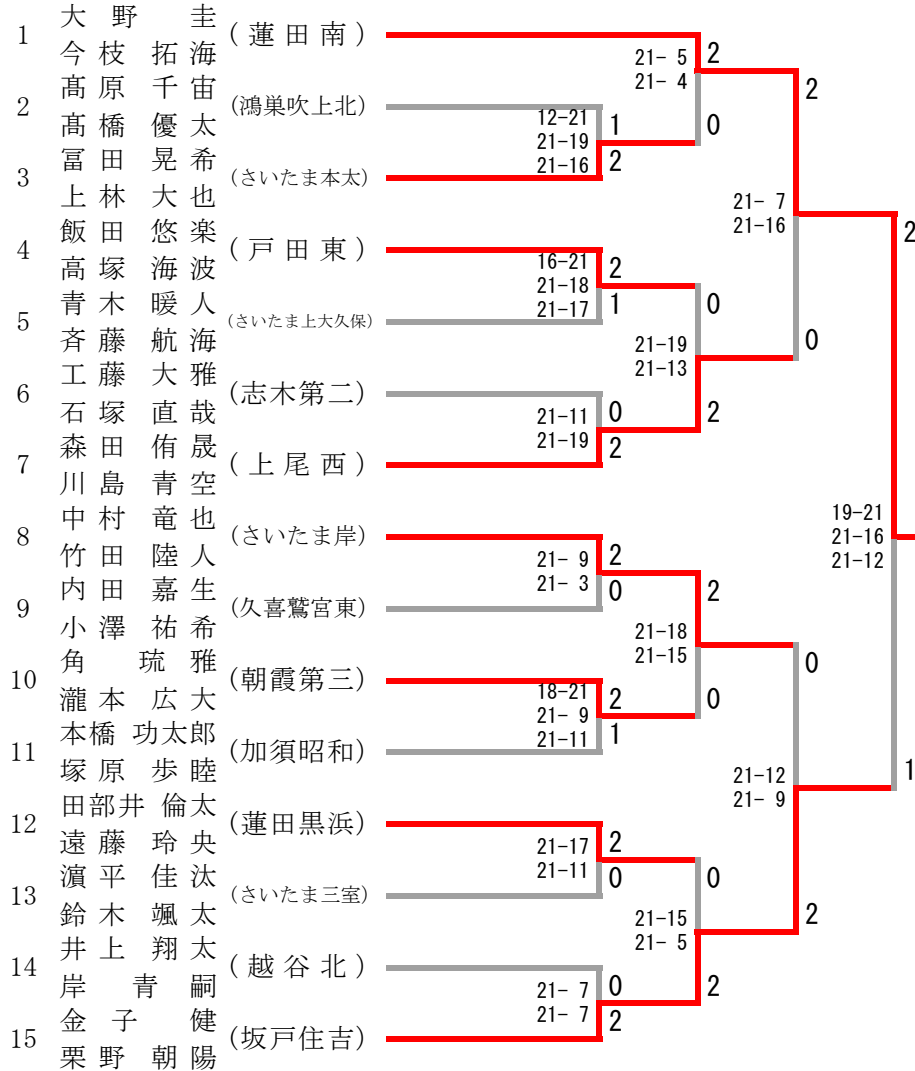

第38回会長杯争奪ダブルス大会 1年生男子

平成30年1月6日・12日 蓮田パルシー・アスカル幸手・桶川サンアリーナ

Aブロック

Bブロック