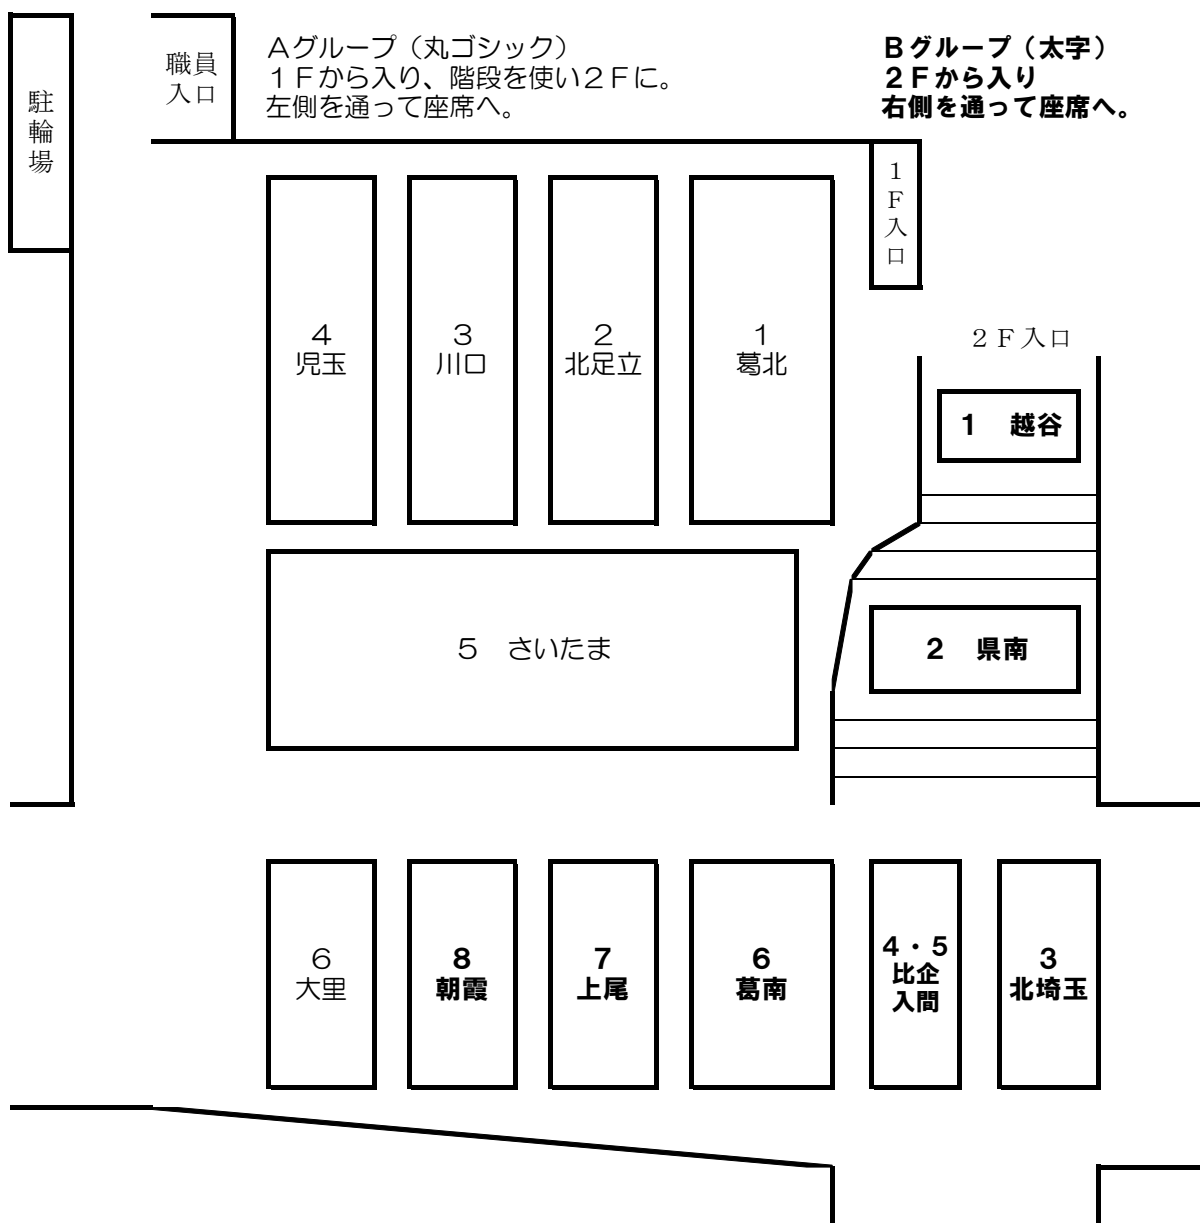

県大会 入場方法について（毎日興業アリーナ久喜）

8：35 整列完了 / 8：40 入場開始

- 各学校の先生（保護者引率の場合は保護者）が生徒を整列させてください。
- 地区内での並び方に関しては、地区で相談をしておいてください。
- 常任委員（地区責任者）の先生は地区名表示プレートを持ち、整列完了後、入場担当の先生に報告してください。
- 整列が完了するまでは入場させないでください。
- 報告がない地区は最後に入場します。
- 外履きはシューズ入れに、雨天時の雨具についても袋にしまってください。

8：15 会場準備校入場

- 第1は職員玄関から
- 第2は入口から