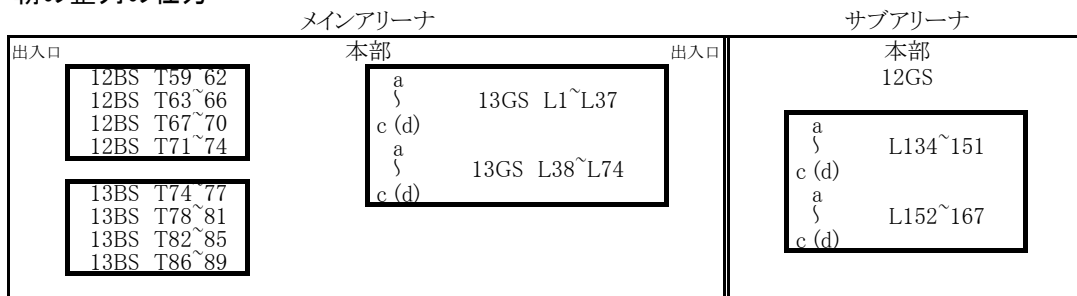

2. 朝の整列の仕方

3. コートの割り振り

4. タイムテーブル

コート番号	毎日興業アリーナ久喜(メインアリーナ)												毎日興業アリーナ久喜(サブアリーナ)						コート番号
	1	2	7	8	3	4	5	6	9	10	11	12	1	2	3	4	5	6	
BS	練習				13GS								12GS						
9:30	T59.60	T67.68	T74.75	T82.83															9:30
9:35	T61.62	T69.70	T76.77	T84.85	2	11	17	21	27	31	37	41	47	51	57	61	67	71	相互審判
9:40	T63.64	T71.72	T78.79	T86.87															
9:45	T65.66	T73.74	T80.81	T88.89	3	12	18	22	28	32	38	42	48	52	58	62	68	72	
9:50	T59	T67	T74	T82															相互審判
9:55	T60	T68	T75	T83															
10:00	T61	T69	T76	T84															
10:05	T62	T70	T77	T85															
10:50	T63	T71	T78	T86	4	6	8	13	15	23	25	33	134	138	144	148	154	158	相互審判
11:00	T64	T72	T79	T87															
11:05	T65	T73	T80	T88															
11:10	T66	T74	T81	T89	5	7	9	14	16	24	26	34	135	139	145	149	155	159	
11:50	T75	T79	T90	T94															相互審判
12:00	T76	T80	T91	T95															
12:05	T77	T81	T92	T96															
12:10	T78	T82	T93	T97	35	43	45	53	55	63	65	73	160	165	140	142	150	152	
13:50	T83	T85	T98	T100															相互審判
14:00	T84	T86	T99	T101															
14:20	T85	T87	T100	T102															
14:50	T87	T88	T102	T103															
15:20	T89	T91	T104	T107	1	19	29	39	49	59	69	T1	163	136	146	156	162	T32	相互審判
15:50	T90	T92	T105	T108								T2						T33	
16:00	T91	T93	T106	T109								T3						T34	
16:10	T92	T94	T107	T110	10	20	30	40	50	60	70	T10	164	137	147	157	167	T35	相互審判
16:20	T93	T95	T108	T111								T11						T36	
16:30	T94	T96	T109	T112								T12						T37	
16:40	T95	T97	T110	T113								T13							
16:50	T96	T98	T111	T114									T38	T94	T102	T95	T100	相互審判	
17:00	T97	T99	T112	T115									T39	T97	T103	T96	T101		
17:00	T98	T100	T113	T116									T93	T98	T104	T99	T103	17:00	