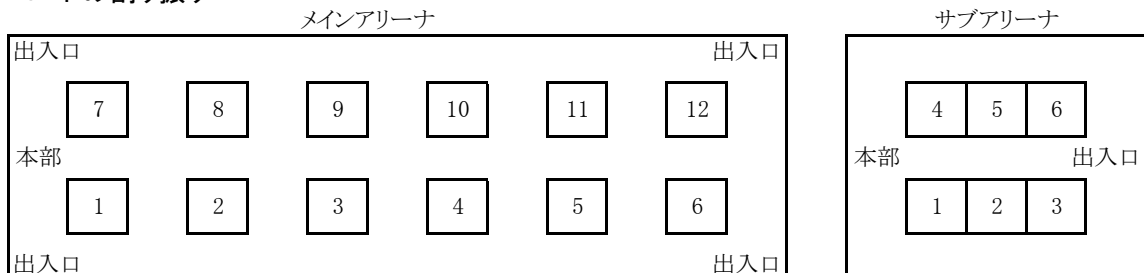

3. コートの割り振り

4. タイムテーブル

コート番号	毎日興業アリーナ久喜(メインアリーナ)												毎日興業アリーナ久喜(サブアリーナ)						コート番号	
	1	2	7	8	3	4	5	6	9	10	11	12	1	2	3	4	5	6		GS
BS	練習				13GS								12GS							
9:30	T59.60	T67.68	T74.75	T82.83															9:30	
9:35	T61.62	T69.70	T76.77	T84.85	2	11	17	21	27	31	37	41	47	51	57	61	67	71	相互審判	
9:40	T63.64	T71.72	T78.79	T86.87																
9:45	T65.66	T73.74	T80.81	T88.89	3	12	18	22	28	32	38	42	48	52	58	62	68	72		
9:50	T59	T67	T74	T82															相互審判	
9:55	T60	T68	T75	T83																
10:00	T61	T69	T76	T84																
10:05	T62	T70	T77	T85																
10:50	T63	T71	T78	T86	4	6	8	13	15	23	25	33	134	138	144	148	154	158	相互審判	
11:00	T64	T72	T79	T87																
11:05	T65	T73	T80	T88																
11:10	T66	T74	T81	T89	5	7	9	14	16	24	26	34	135	139	145	149	155	159		
11:50	T75	T79	T90	T94															相互審判	
12:00	T76	T80	T91	T95																
12:05	T77	T81	T92	T96																
12:10	T78	T82	T93	T97	35	43	45	53	55	63	65	73	160	165	140	142	150	152		
13:50	T83	T85	T98	T100															相互審判	
14:00	T84	T86	T99	T101																
14:20	T85	T87	T100	T102																
14:50	T87	T88	T102	T103																
15:20	T89	T91	T104	T107	1	19	29	39	49	59	69	T1	163	136	146	156	162	T32	相互審判	
15:50	T90	T92	T105	T108								T2						T33		
16:00	T91	T93	T106	T109								T3						T34		
16:10	T92	T94	T107	T110	10	20	30	40	50	60	70	T10	164	137	147	157	167	T35	相互審判	
16:20	T93	T95	T108	T111								T11						T36		
16:30	T94	T96	T109	T112								T12						T37		
16:40	T95	T97	T110	T113								T13								
16:50	T96	T98	T111	T114									T38	T94	T102	T95	T100	相互審判		
17:00	T97	T99	T112	T115									T39	T97	T103	T96	T101			
17:00	T98	T100	T113	T116									T93	T98	T104	T99	T103	17:00		

スムーズな試合進行にご協力ください