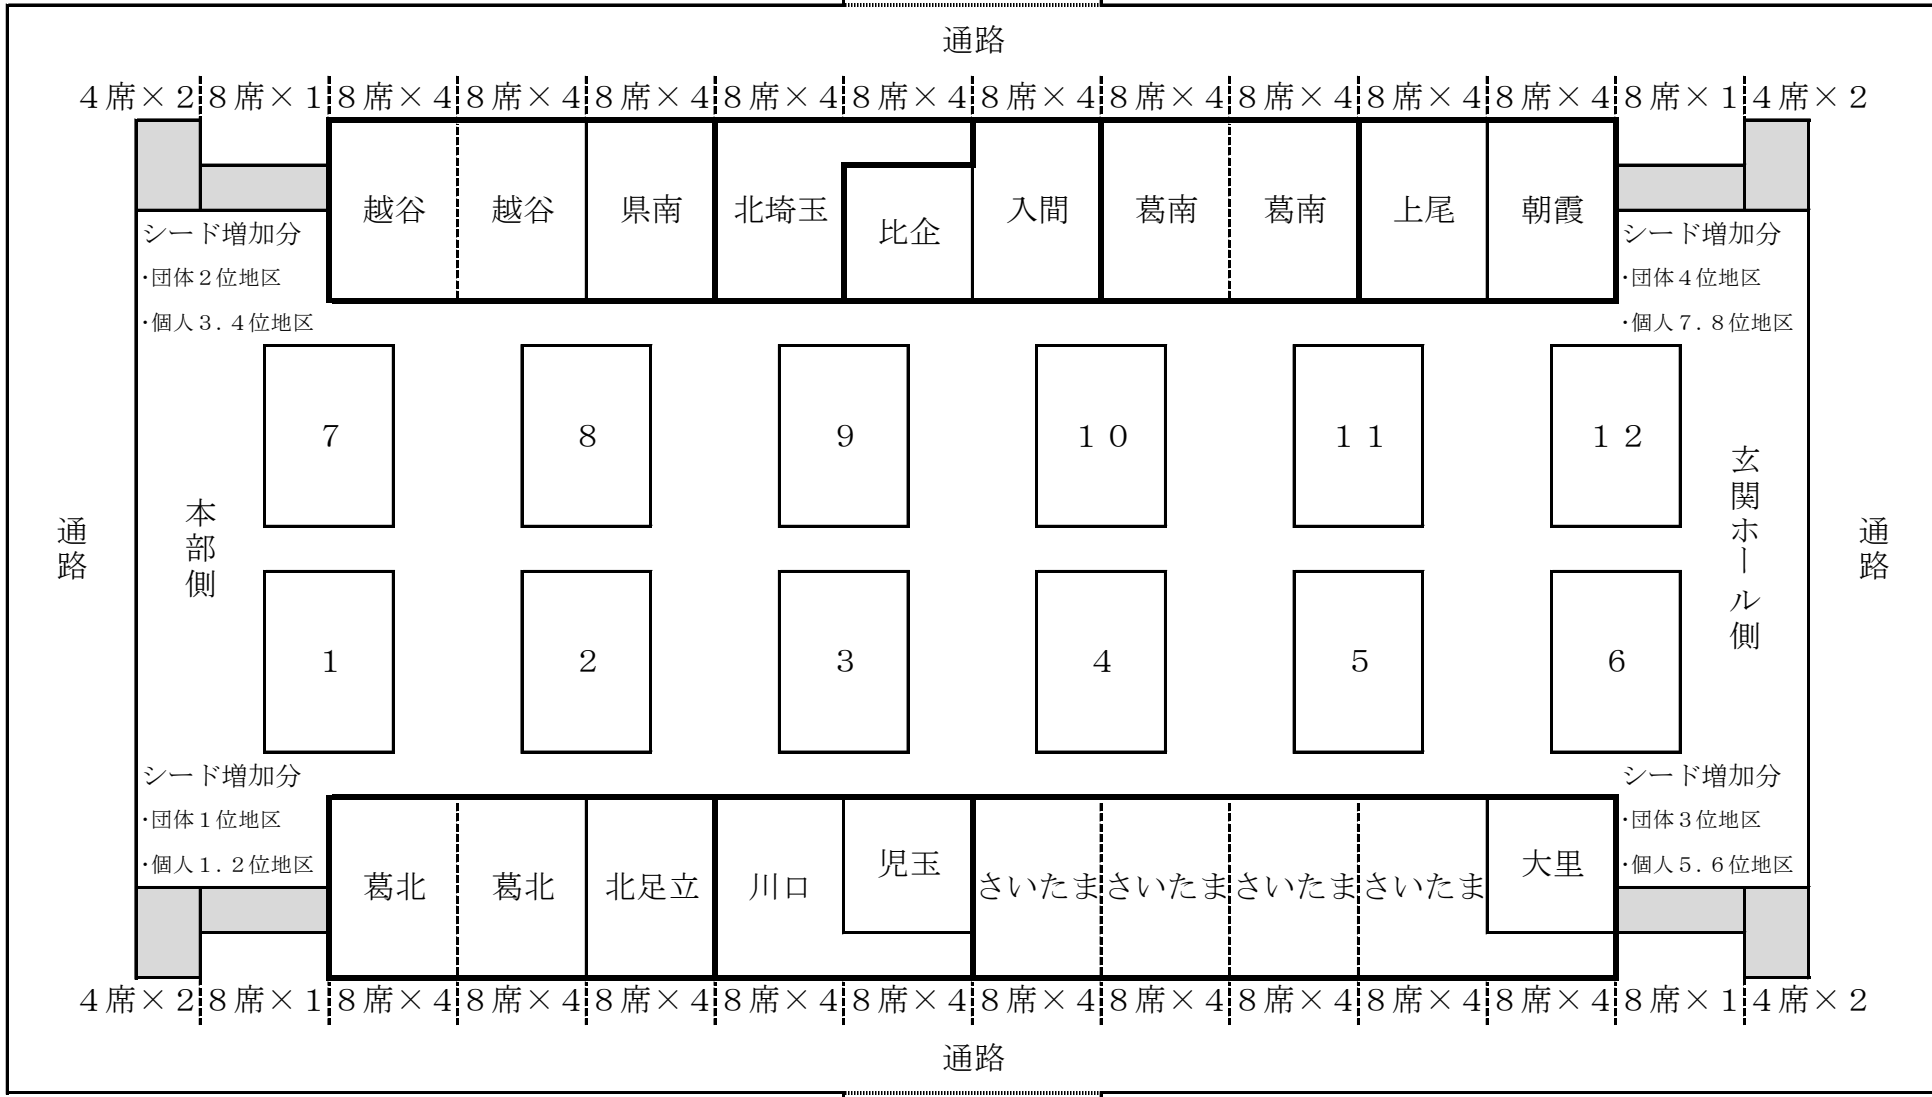

会場座席各地区割り振り図 (毎日興業アリーナ久喜第1体育館2階)

・試合の妨げになるので、カーテンを開けない。
・荷物等を置かない。
カーテン裏は使用不可

カーテン裏は使用不可
・試合の妨げになるので、カーテンを開けない。
・荷物等を置かない。