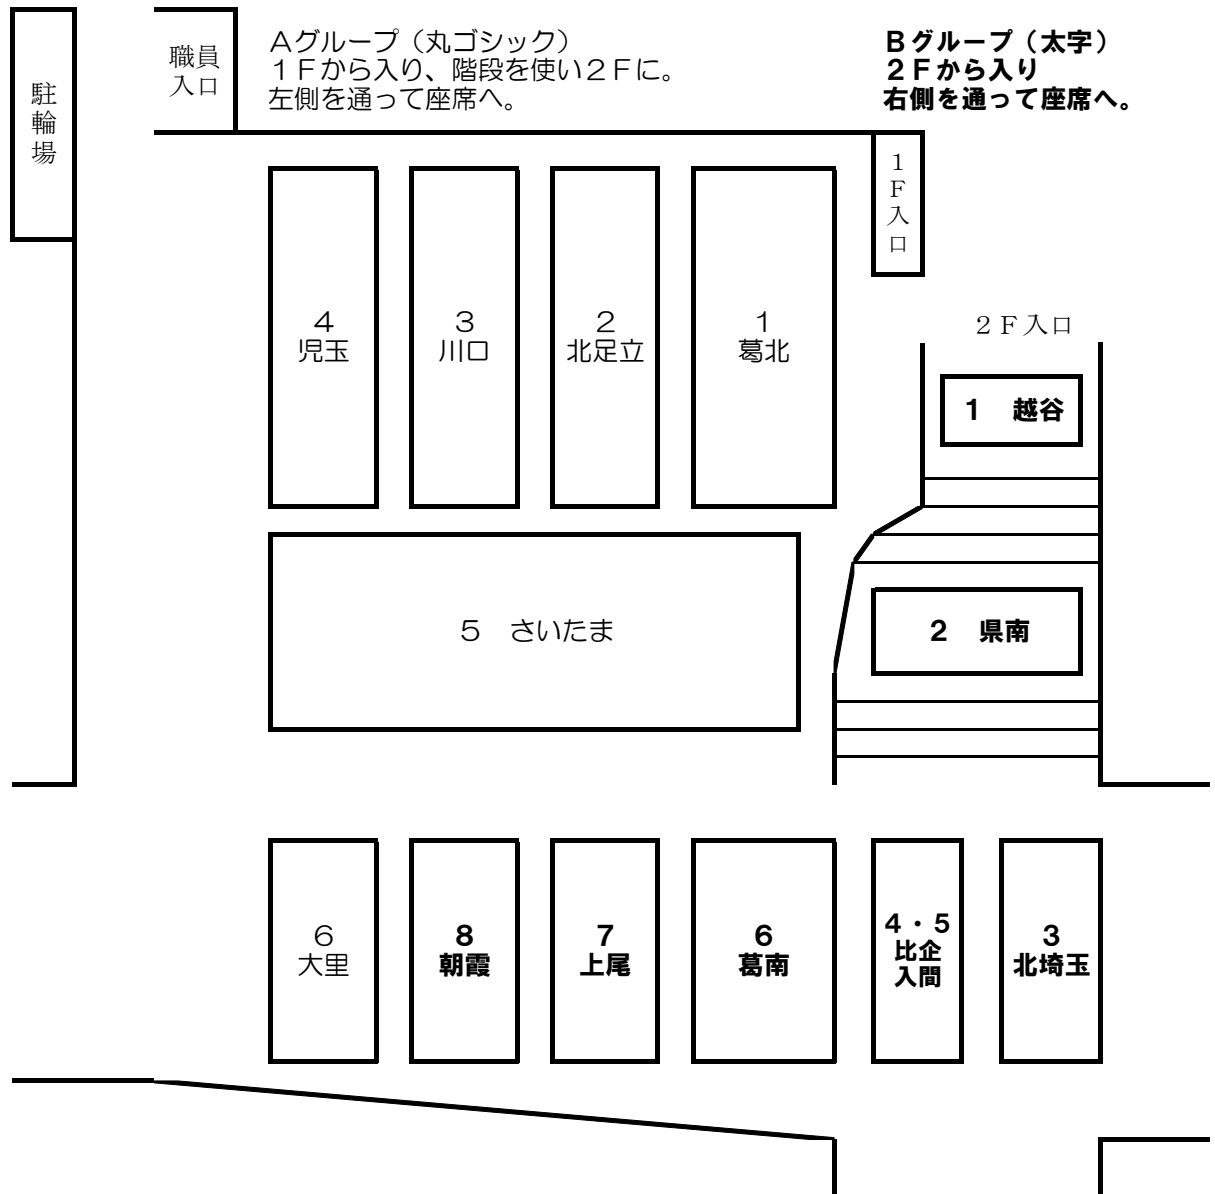

## 県大会 入場方法について（毎日興業アリーナ久喜）

8 : 3 5 整列完了 / 8 : 4 0 入場開始

- 各学校の先生（保護者引率の場合は保護者）が生徒を整列させてください。
- 地区内での並び方に関しては、地区で相談をしておいてください。
- 常任委員（地区責任者）の先生は地区名表示プレートを持ち、整列完了後、入場担当の先生に報告してください。
- 整列が完了するまでは入場させないでください。
- 報告がない地区は最後に入場します。
- 外履きはシューズ入れに、雨天時の雨具についても袋にしまってください。

8 : 1 5 会場準備校入場

- 第1は職員玄関から
- 第2は入口から