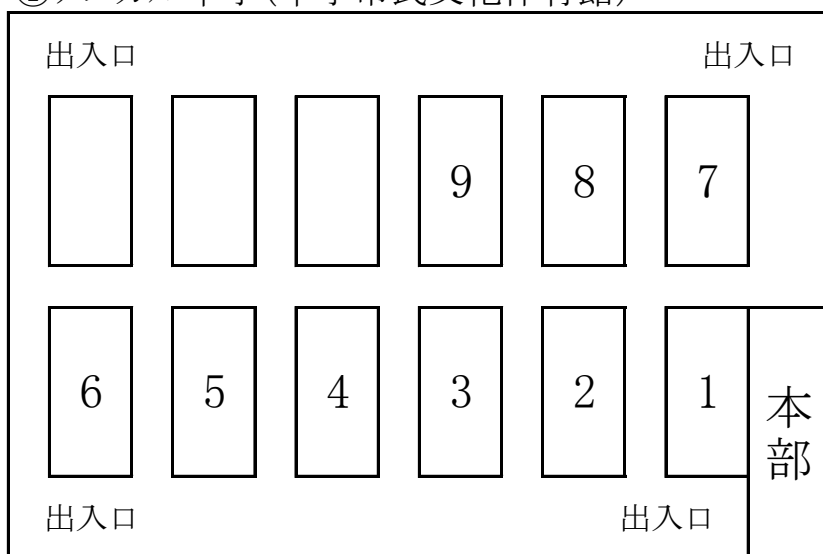

【体育館のご案内】(各会場コート割り振り一覧表)

- ① アスカル幸手(幸手市民文化体育館) [0480-48-0048]
  東武日光線幸手駅下車・東口徒歩30分・タクシー約1,090円
- ② 毎日興業アリーナ久喜 [0480-21-3611]
  JR宇都宮線(東北本線)・東武伊勢崎線久喜駅下車
  ・西口徒歩30分・タクシー約1,180円
- ③ 蓮田市総合市民体育館(パルシー) [048-768-1717]
  JR宇都宮線(東北本線)白岡駅下車・西口徒歩35分・タクシー約1,180円
  JR宇都宮線(東北本線)蓮田駅下車・東口徒歩45分・タクシー約1,540円
- ④ 桶川サンアリーナ [048-787-5111]
  JR高崎線桶川駅下車・西口徒歩30分・タクシー約1,000円
- ⑤ スポーツ総合センター [048-774-5551]
  JR高崎線上尾駅下車・東口徒歩30分・タクシー約1,000円

①アスカル幸手(幸手市民文化体育館)