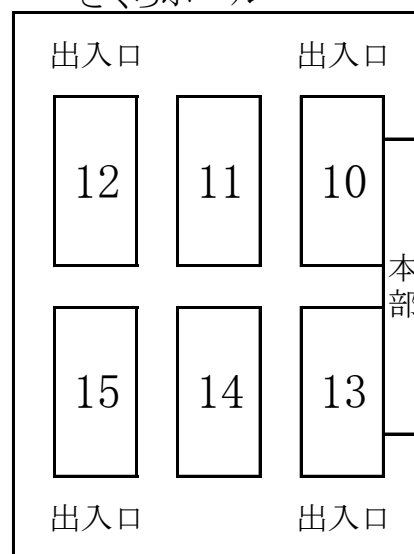

【体育館のご案内】(各会場コート割り振り一覧表)

- ① アスカル幸手(幸手市民文化体育館) [0480-48-0048]
  東武日光線幸手駅下車・東口徒歩30分・タクシー約1,090円
- ② 毎日興業アリーナ久喜 [0480-21-3611]
  JR宇都宮線(東北本線)・東武伊勢崎線久喜駅下車
  ・西口徒歩30分・タクシー約1,180円
- ③ 蓮田市総合市民体育館(パルシー) [048-768-1717]
  JR宇都宮線(東北本線)白岡駅下車・西口徒歩35分・タクシー約1,180円
  JR宇都宮線(東北本線)蓮田駅下車・東口徒歩45分・タクシー約1,540円
- ④ 桶川サンアリーナ [048-787-5111]
  JR高崎線桶川駅下車・西口徒歩30分・タクシー約1,000円
- ⑤ スポーツ総合センター [048-774-5551]
  JR高崎線上尾駅下車・東口徒歩30分・タクシー約1,000円

①アスカル幸手(幸手市民文化体育館)

・さくらホール

※詳しい地図は、<http://www.saibad.com/chuugaku/map.htm> をご覧ください。

②毎日興業アリーナ久喜・第1体育館