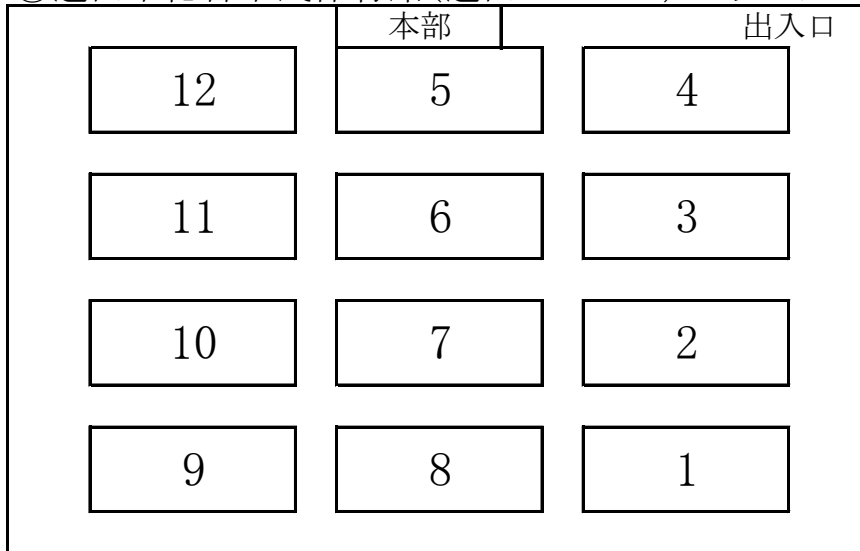

①アスカル幸手(幸手市民文化体育館)

・さくらホール

※詳しい地図は、<http://www.saibad.com/chuugaku/map.htm> をご覧ください。

②毎日興業アリーナ久喜・第1体育館

③蓮田市総合市民体育館(蓮田パルシー)・アリーナ

④桶川サンアリーナ・メインアリーナ

⑤スポーツ総合センター・アリーナ