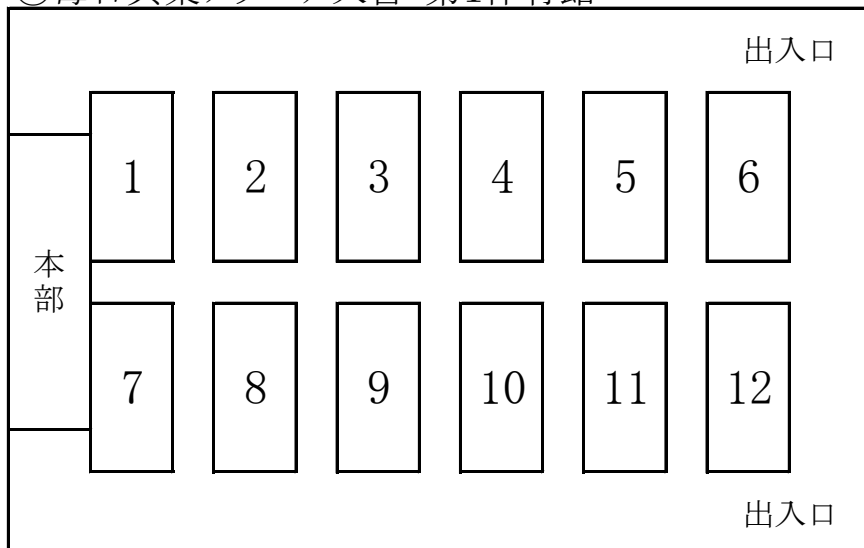

①アスカル幸手(幸手市民文化体育館)

・さくらホール

※詳しい地図は、<http://www.saibad.com/chuugaku/map.htm> をご覧ください。

②毎日興業アリーナ久喜・第1体育館

③蓮田市総合市民体育館(蓮田パルシー)・アリーナ

④桶川サンアリーナ・メインアリーナ

⑤スポーツ総合センター・アリーナ