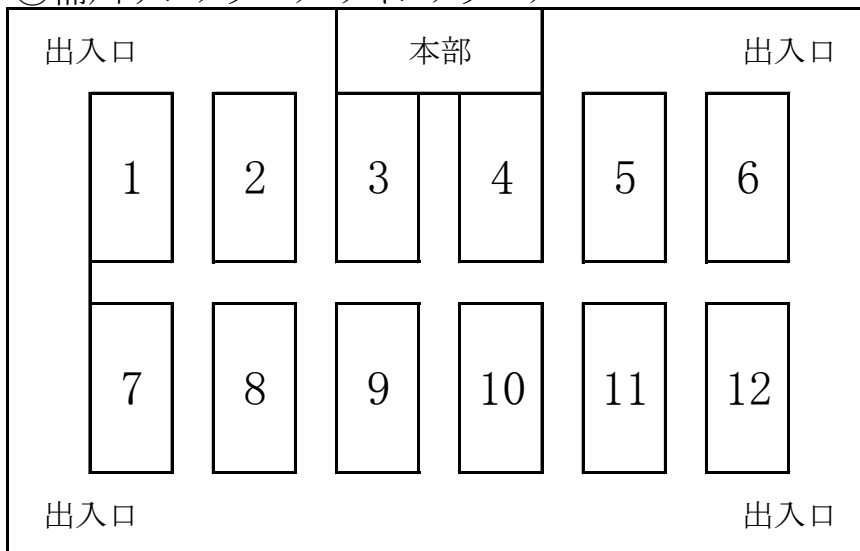

①アスカル幸手(幸手市民文化体育館)

・さくらホール

※詳しい地図は、<http://www.saibad.com/chuugaku/map.htm> をご覧ください。

②毎日興業アリーナ久喜・第1体育館

③蓮田市総合市民体育館(蓮田パルシー)・アリーナ

④桶川サンアリーナ・メインアリーナ

⑤スポーツ総合センター・アリーナ