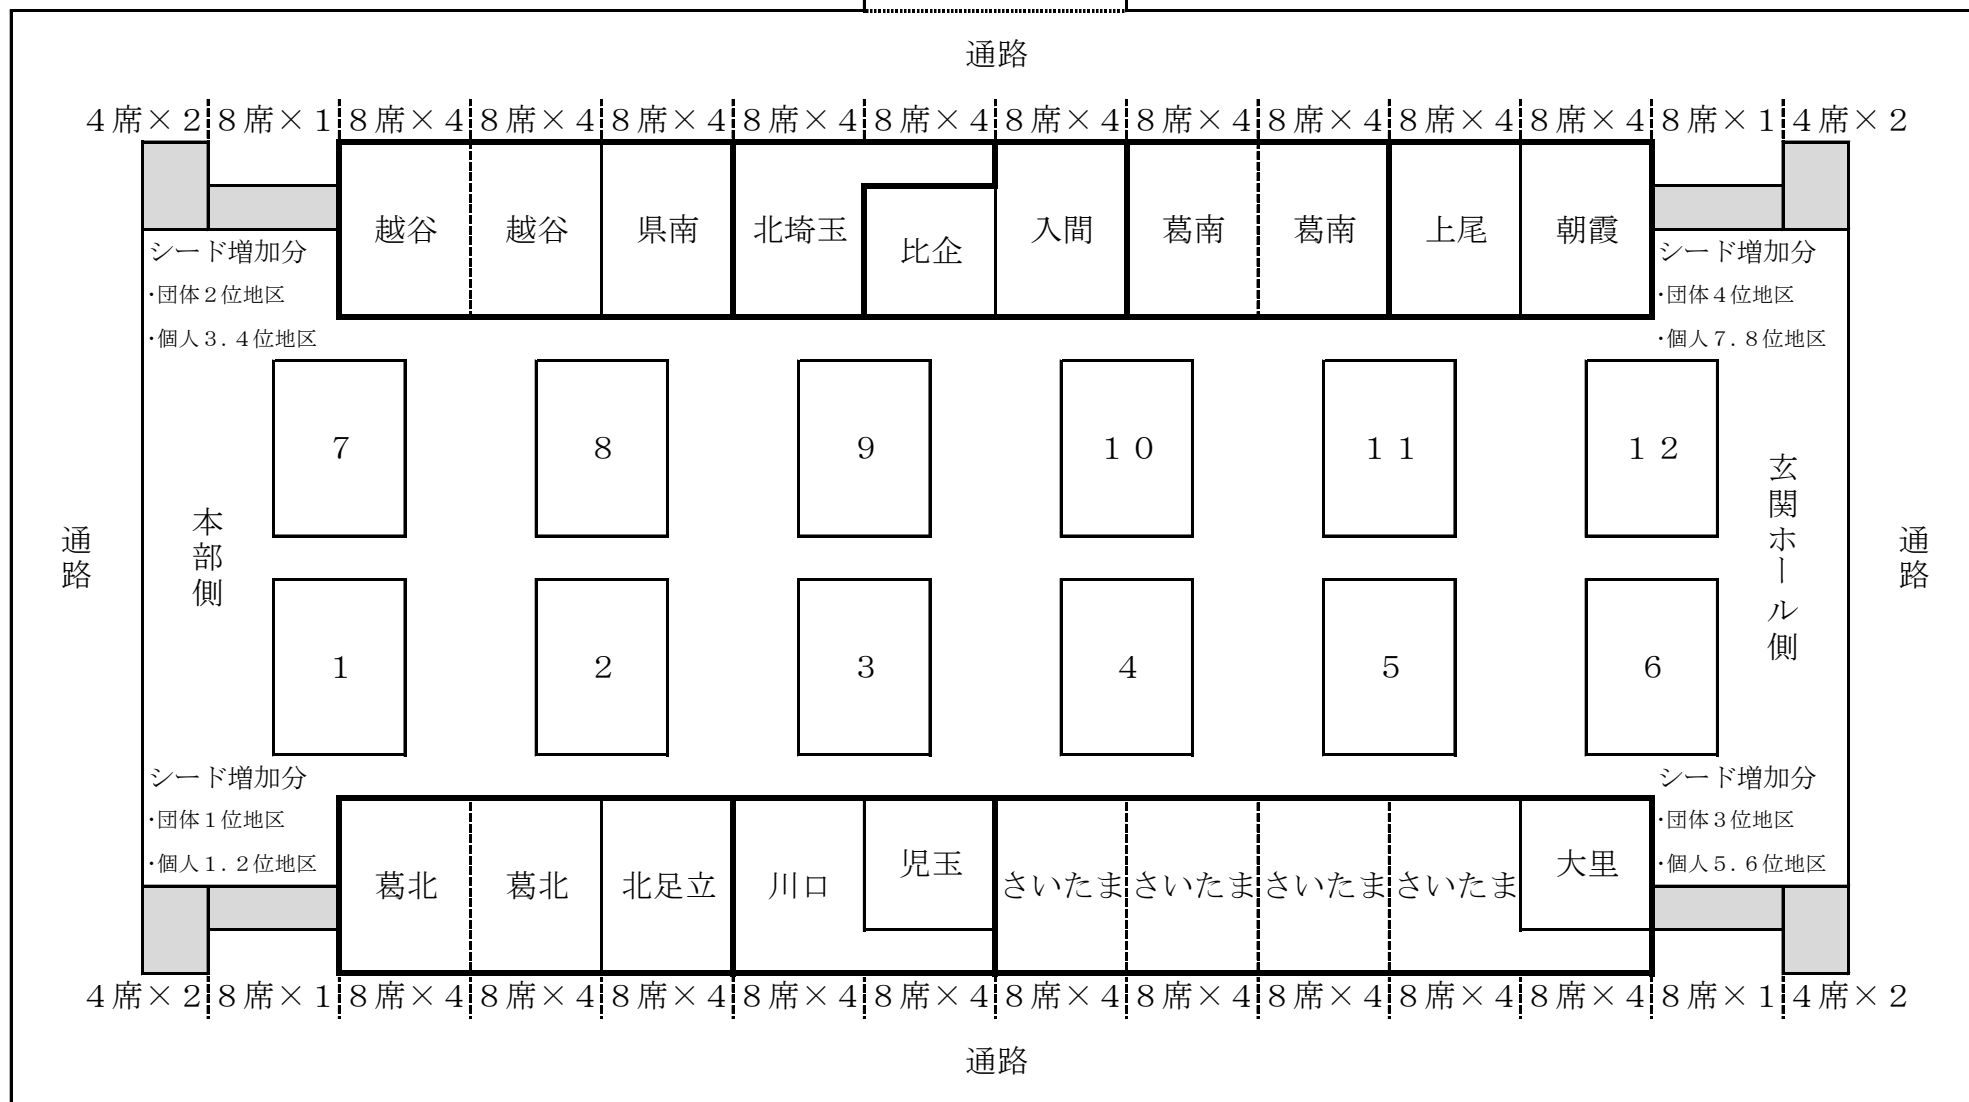

# 会場座席各地区割り振り図 (久喜市総合体育館第1体育館2階)

・試合の妨げになるので、カーテンを開けない。  
・荷物等を置かない。  
カーテン裏は使用不可

カーテン裏は使用不可  
・試合の妨げになるので、カーテンを開けない。  
・荷物等を置かない。