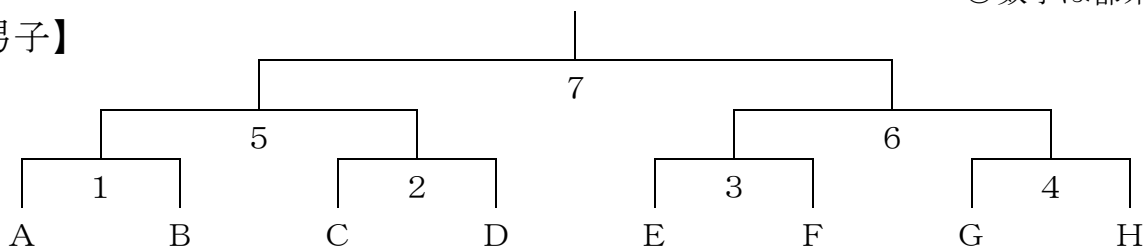

第27回埼玉オープン組み合わせ

○数字は都県順位

【男子】

- A 埼玉栄(埼玉①) 中央中等教育学校(群馬①) 愛知選抜B(愛知②) 勝山南部(福井③) 阿見(茨城③)
- B 西武台千葉(千葉①) 新潟選抜(新潟①) 厚木小鮎(神奈川②) 石川選抜C(石川③) 埼玉選抜(埼玉⑤)
- C 筑西明野(茨城①) 石川選抜A(石川①) 砺波庄西(富山②) 宇都宮鬼怒(栃木②) 横浜茅ヶ崎(神奈川③)
- D 福井進明(福井①) 岐阜選抜(岐阜①) 長野選抜B(長野②) 調布第七(東京②) 久喜鷲宮東(埼玉④)
- E 聖ウルスラ学院英智(宮城①) 長野選抜A(長野①) 小山第二(栃木①) 大網白里大網(千葉②) 蓮田南(埼玉③)
- F 淑徳巣鴨(東京①) 上市(富山①) 佐渡前浜(新潟②) 阿見竹来(茨城②) 横浜もえぎ野(神奈川③)
- G 滋賀選抜(滋賀①) 春日部武里(埼玉②) 福井明道(福井②) みどり笠懸(群馬②) 大田馬込(東京③)
- H 愛知選抜A(愛知①) 横浜南が丘(神奈川①) 甲州勝沼(山梨①) 石川選抜B(石川②) 茗溪学園(茨城④)