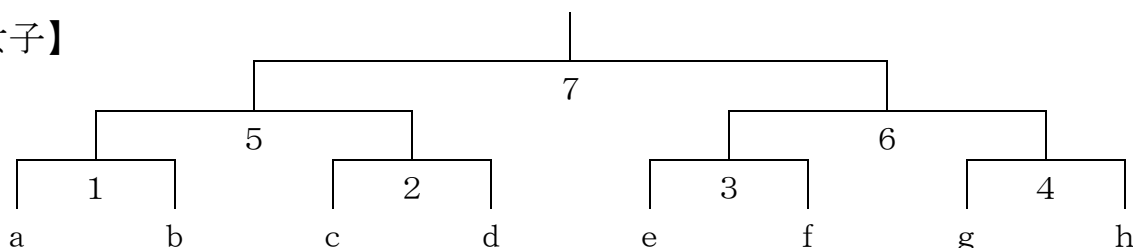

【女子】

- a 埼玉栄(埼玉①) 長野選抜(長野①) 横浜もえぎ野(神奈川②) 大野陽明(福井③) 阿見竹来(茨城③)
- b 新潟選抜A(新潟①) 桐生相生(群馬①) 開智日本橋学園(東京②) 七尾中島(石川②) 志木第二(埼玉⑤)
- c 石岡(茨城①) 滋賀選抜(滋賀①) 福井進明(福井②) 千葉蘇我(千葉②) 石川選抜(石川③) 横浜宮田(神奈川③)
- d 旭川東明(北海道①) 上市(富山①) 愛知選抜B(愛知②) 宇都宮上河内(栃木③) 越谷栄進(埼玉④)
- e 愛知選抜A(愛知①) 高岡西部(富山②) 宇都宮鬼怒(栃木②) 蓮田南(埼玉②) 桐生川内(群馬②)
- f 小平第二(東京①) 敦賀栗野(福井①) 流山南部(千葉③) 神奈川選抜(神奈川④) 埼玉選抜(埼玉⑥)
- g 西武台千葉(千葉①) 白山美川(石川①) 甲州勝沼(山梨①) 取手藤代(茨城②) 越前武生第一(福井④)
- h 岐阜選抜(岐阜①) 小田原橘(神奈川①) 新潟選抜B(新潟②) 淑徳巣鴨(東京③) 春日部武里(埼玉③) 岩沼北(宮城③)

【試合会場】 タイムテーブルは別紙で確認してください。

※体育館開場後の会場準備のお手伝いにご協力ください。

幸手		蓮田		桶川		久喜	
①～⑩	⑪～⑳	①～⑥	⑦～⑫	①～⑥	⑦～⑫	①～⑥	⑦～⑫
G	H c h	C	E d e	A	F a b	B	D f g