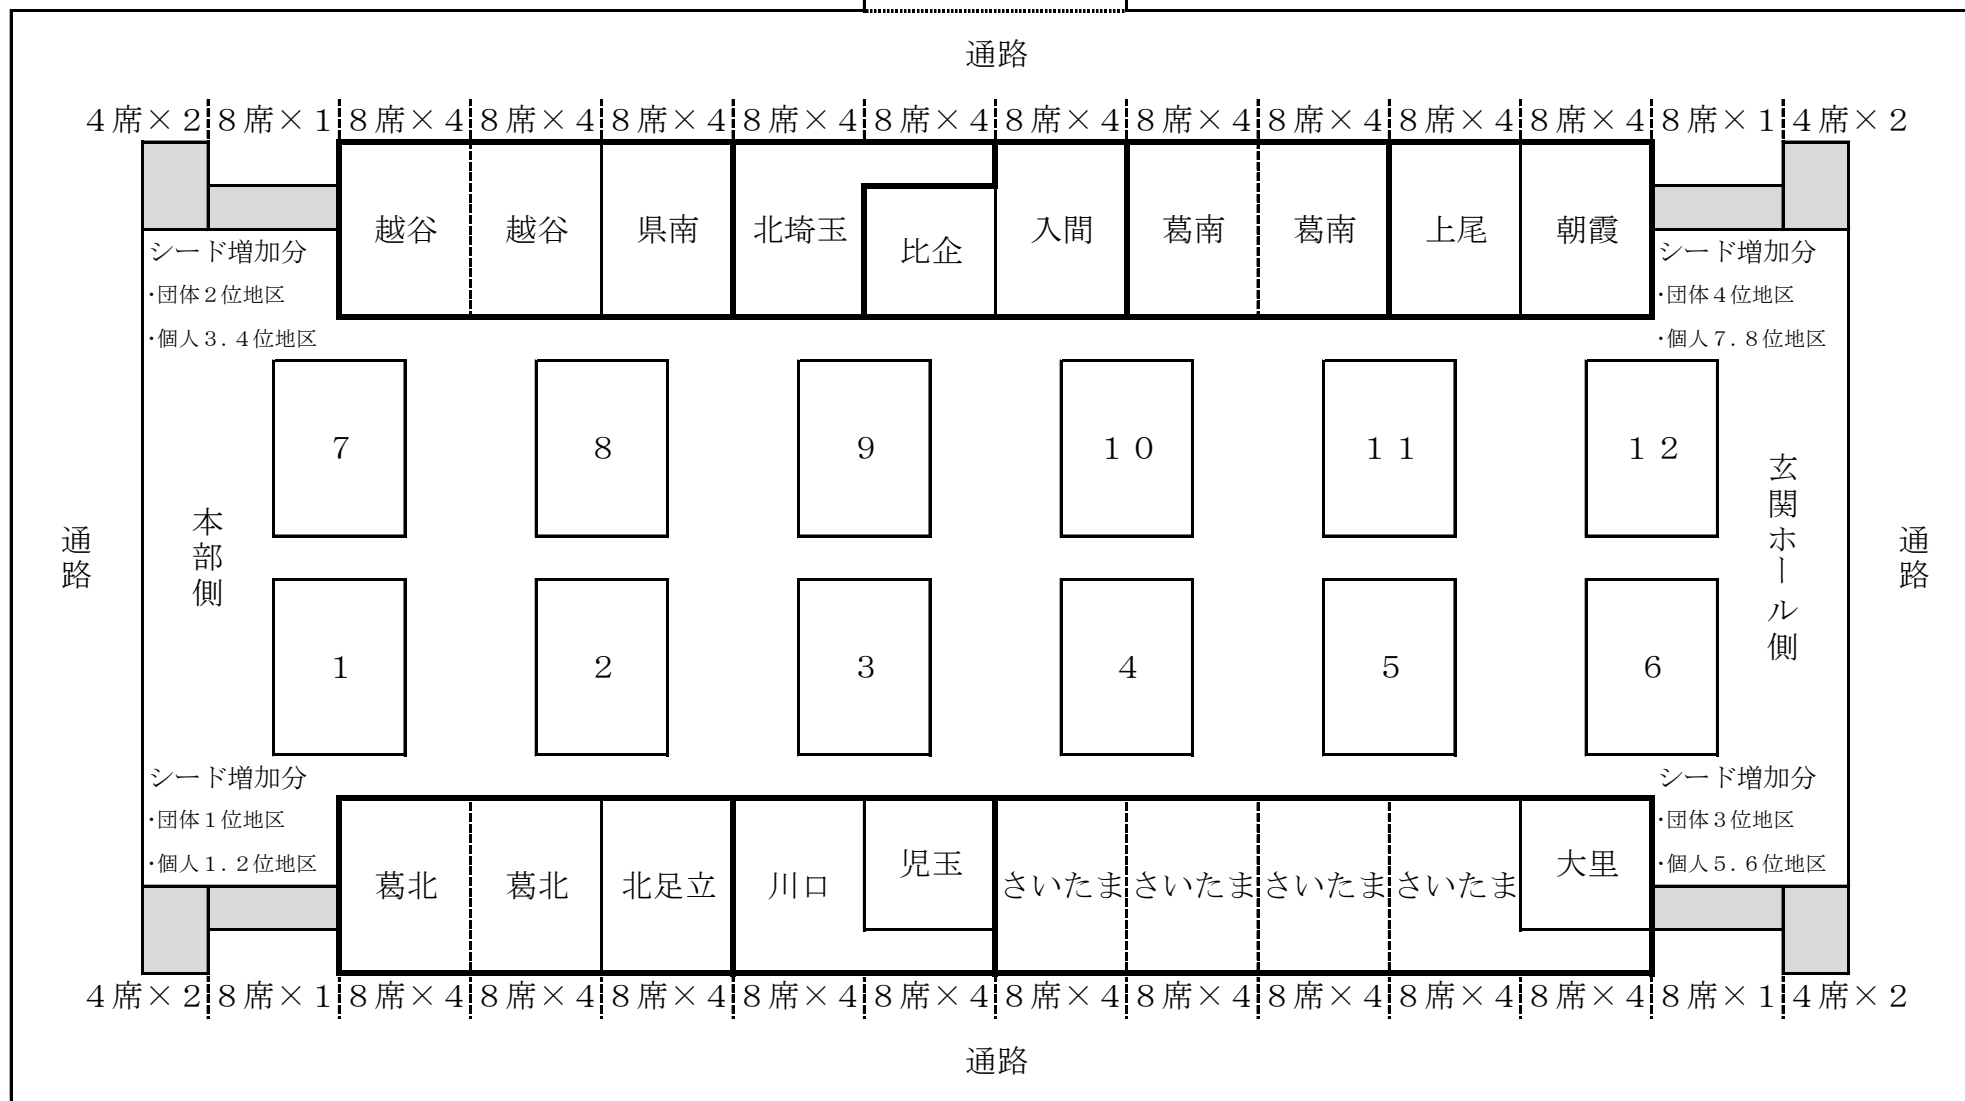

会場座席各地区割り振り図 (久喜市総合体育館第1体育館2階)

・試合の妨げになるので、カーテンを開けない。
・荷物等を置かない。
カーテン裏は使用不可

カーテン裏は使用不可
・試合の妨げになるので、カーテンを開けない。
・荷物等を置かない。