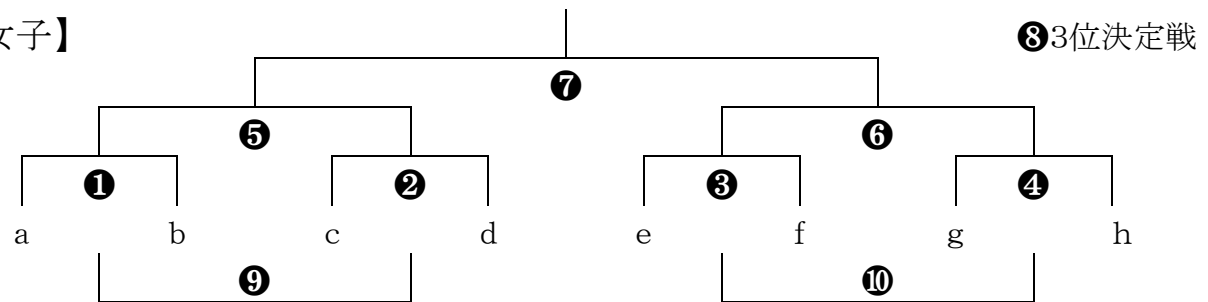

# 第24回埼玉オープン決勝トーナメントタイムテーブル

## 【男子】

## 【女子】

	熊谷スポーツ文化公園体育館(くまがやドーム)					
	1・2・3	6・7・8	13・14・15	18・19・20	4・5・10	11・16・17
9:15~	①	②	③	④	①	②
10:00~	⑤	⑥	③	④	⑨	⑩
10:45~	⑦	⑧	⑤	⑥	⑨	⑩
11:30~	①③の負	②④の負	⑦	⑧	①③の負	②④の負
12:15~	男1位と3位	男2位と3位	女1位と3位	女2位と3位		