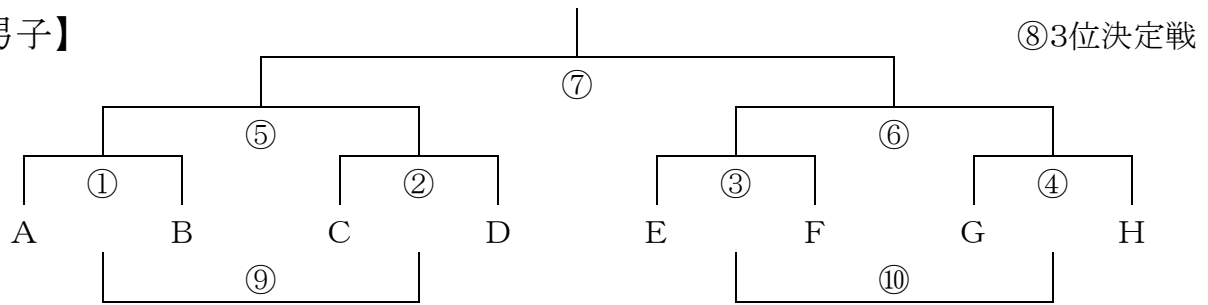

# 第24回埼玉オープン決勝トーナメントタイムテーブル

## 【男子】

## 【女子】

	熊谷スポーツ文化公園体育館(くまがやドーム)					
	1・2・3	6・7・8	13・14・15	18・19・20	4・5・10	11・16・17
9:15~	①	②	③	④	①	②
10:00~	⑤	⑥	③	④	⑨	⑩
10:45~	⑦	⑧	⑤	⑥	⑨	⑩
11:30~	①③の負	②④の負	⑦	⑧	①③の負	②④の負
12:15~	男1位と3位	男2位と3位	女1位と3位	女2位と3位		