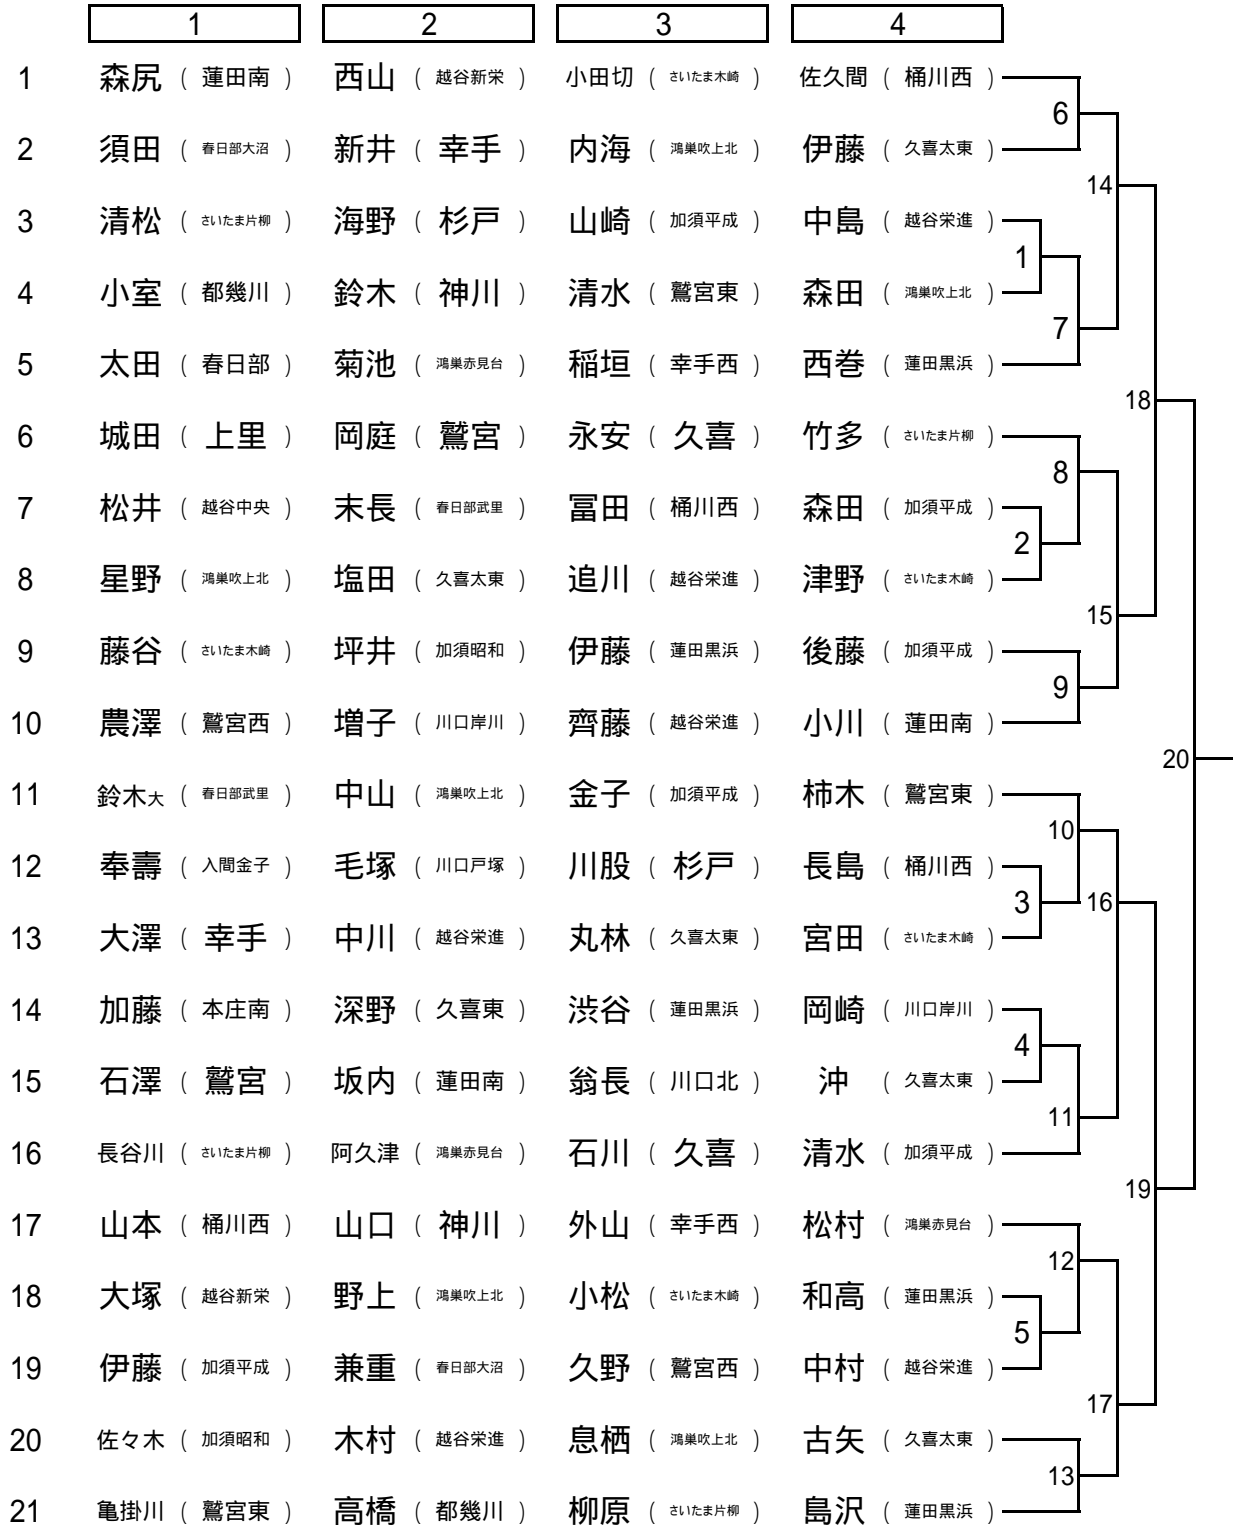

2年男子(2BS)

参加者名168名

Aブロック

84名

2年男子(2BS)

Bブロック

84名

	1	2	3	4	
1	鈴木翔 (春日部武里)	小池 (神川)	山本 (越谷中央)	梅津 (鷺宮東)	6
2	中田 (久喜)	小池 (鷺宮)	島村 (桶川西)	竹内 (さいたま片柳)	
3	今井 (幸手西)	奥口 (越谷新栄)	中川 (蓮田黒浜)	熊谷 (鴻巣吹上北)	1
4	田中 (入間金子)	川羽田 (鷺宮西)	清野 (加須平成)	松島 (さいたま木崎)	
5	島田 (春日部大沼)	赤沼 (越谷栄進)	古沢 (幸手)	梶田 (桶川西)	7
6	初澤 (岸川)	岩井 (鴻巣赤見台)	平井 (都幾川)	岡田 (加須平成)	8
7	山口 (伊奈学園)	高野 (鷺宮東)	秋葉 (さいたま片柳)	長嶺 (越谷栄進)	
8	浮部 (杉戸)	松本 (鴻巣吹上北)	保田 (さいたま木崎)	渋谷 (蓮田黒浜)	2
9	片山 (川口戸塚)	市川 (加須昭和)	志村 (久喜太東)	下山 (さいたま木崎)	9
10	山田 (蓮田南)	宮内 (川口北)	横田 (鴻巣吹上北)	木島 (加須平成)	
11	萩原 (鷺宮西)	長久保 (越谷栄進)	関根 (加須昭和)	伊豆田 (さいたま片柳)	10
12	帆刈 (川口北)	菊地 (越谷中央)	渋谷 (鴻巣吹上北)	野崎 (杉戸)	
13	福村 (鴻巣赤見台)	青木 (鷺宮)	石川 (久喜太東)	池田 (桶川西)	3
14	鈴木 (越谷栄進)	島岡 (鴻巣吹上北)	井上 (さいたま片柳)	荒川 (加須平成)	4
15	太田 (神川)	神谷 (蓮田南)	上野 (さいたま木崎)	永津 (久喜太東)	
16	中塩 (春日部飯沼)	塚本 (幸手)	田中 (都幾川)	塚原 (蓮田黒浜)	11
17	大川 (加須昭和)	松澤 (越谷新栄)	志村 (桶川西)	田島 (蓮田南)	12
18	渡邊 (久喜)	久光 (鷺宮東)	前澤 (加須平成)	小島 (さいたま木崎)	
19	犬飼 (蓮田黒浜)	小山 (春日部武里)	高橋 (鴻巣吹上北)	平野 (さいたま片柳)	5
20	小田 (幸手西)	森 (越谷栄進)	守屋 (加須平成)	平澤 (鴻巣赤見台)	13
21	堀ノ内 (上里北)	澤田 (さいたま木崎)	木村 (久喜太東)	倍賞 (桶川西)	